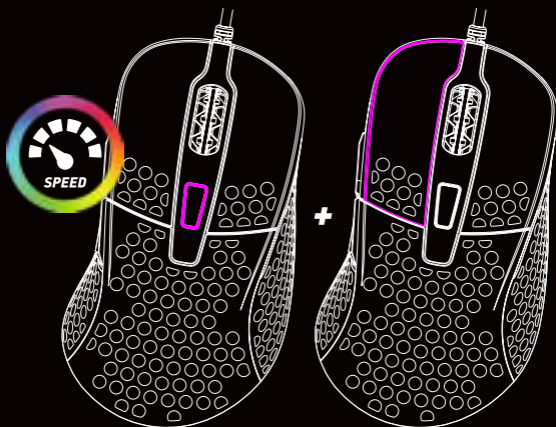

FOR MORE INFORMATION, DOWNLOAD THE MANUAL AT XTRFY.COM

FÖR MER INFORMATION, LADDA NER DEN FULLSTÄNDIGA MANUALEN PÅ XTRFY.COM

FOR MER INFORMASJON LAST NED BRUKSANVISNINGEN PÅ XTRFY.COM

FOR MERE INFORMATION, DOWNLOAD VORES FULDE MANUAL PÅ XTRFY.COM

LISÄTIETOJA SAAT LATAAMALLA KOKO KÄYTTÖOHJEEN XTRFY.COM-VERKKOSIVUSTOLLA.

FÜR WEITERE INFORMATIONEN, LADEN SIE DAS VOLLSTÄNDIGE HANDBUCH BEI XTRFY.COM

POUR PLUS D'INFORMATIONS, TÉLÉCHARGEZ LE MANUEL COMPLET SUR XTRFY.COM

SI DESEAS OBTENER MÁS INFORMACIÓN, DESCARGA EL MANUAL COMPLETO DESDE XTRFY.COM

PARA MAIS INFORMAÇÕES, TRANSFIRA O MANUAL COMPLETO EM XTRFY.COM

PER ULTERIORI INFORMAZIONI, SCARICA IL MANUALE COMPLETO SU XTRFY.COM

DETAYLI BILGI İÇİN LUTFEN XTRFY.COM'DAN KULLANIM KILAVUZUNU İNDİRİN.

WIĘCEJ INFORMACJI ZNAJDZIESZ W INSTRUKCJI OBSŁUGI, DOSTĘPNEJ NA XTRFY.COM

PRO VÍCE INFORMACÍ SI STÁHNĚTE KOMPLETNÍ MANUÁL NA XTRFY.COM

ДЛЯ ПОЛУЧЕНИЯ ДОПОЛНИТЕЛЬНОЙ ИНФОРМАЦИИ ЗАГРУЗИТЕ ПОЛНОЕ РУКОВОДСТВО НА XTRFY.COM

자세한 정보는 XTRFY.COM에서 전체 매뉴얼을 다운로드하거나.

想要得到更多信息, 请在WWW.XTRFY.COM网站上下载说明书。

設定や他の情報の詳細は、xtrfy.jpから取扱説明書をダウンロードしてください。