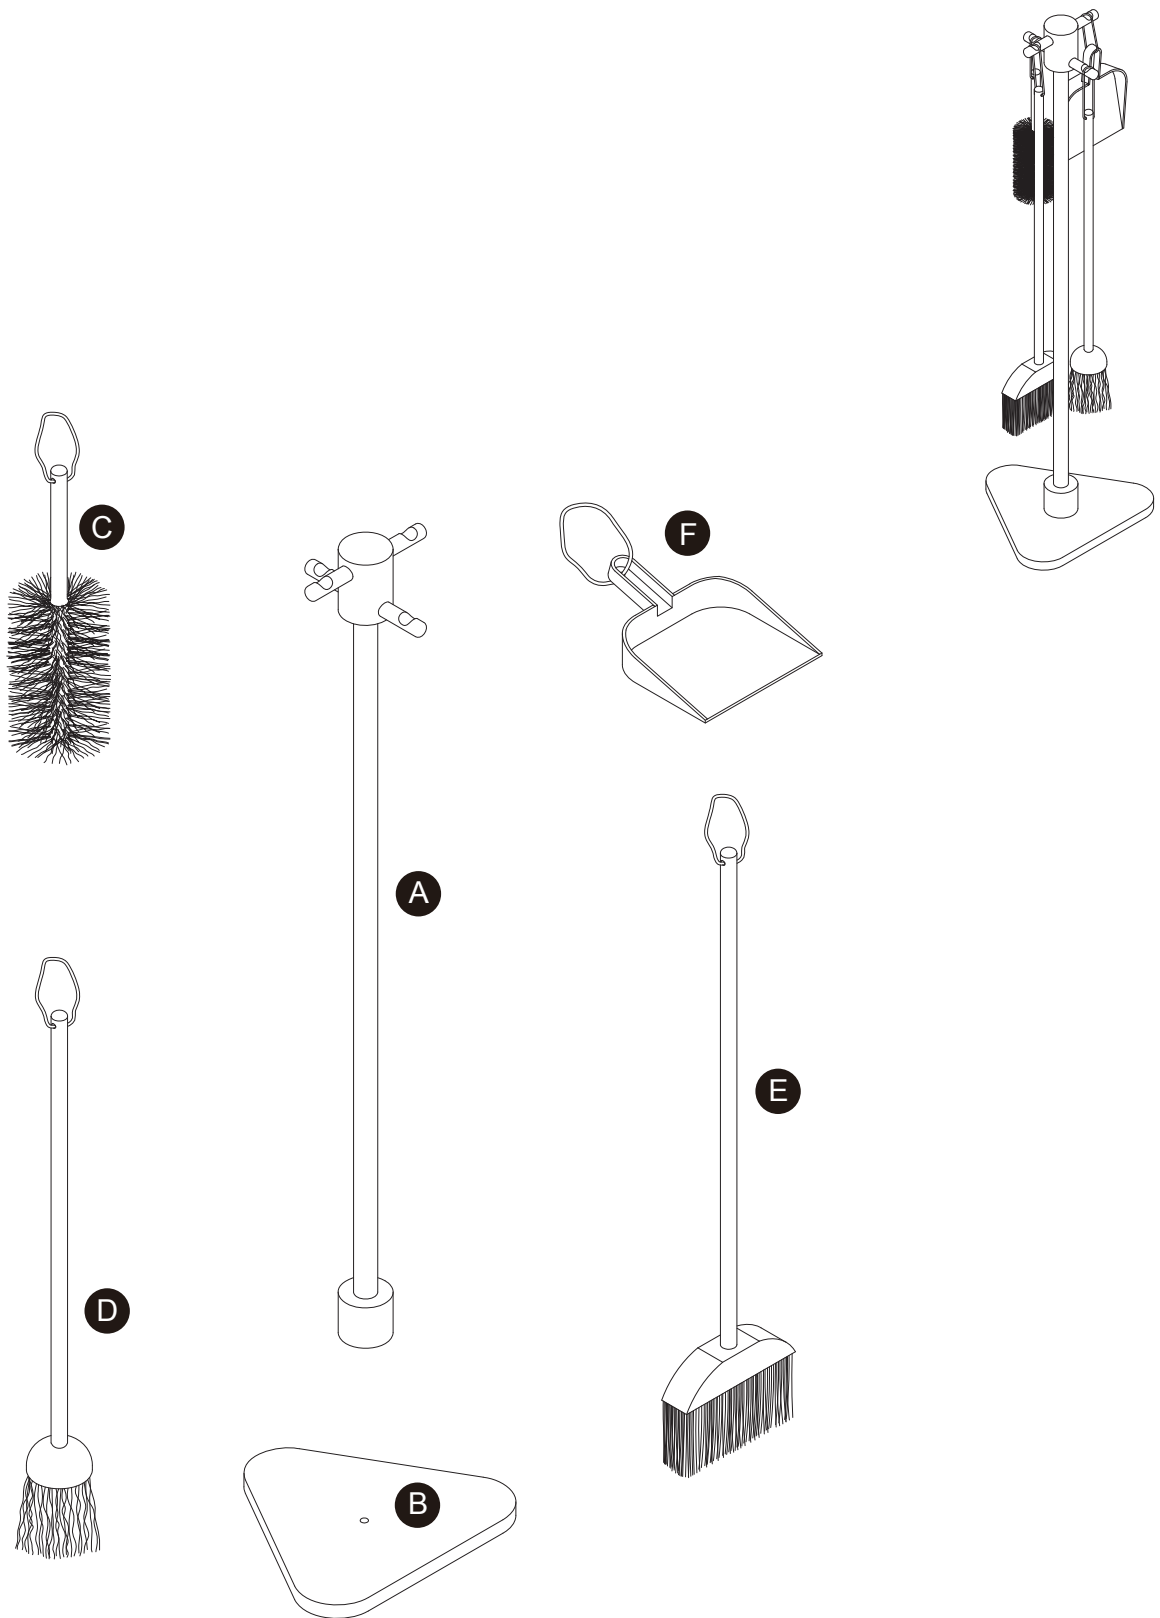

Exploded Drawing

← **Questions?**
Scan Here