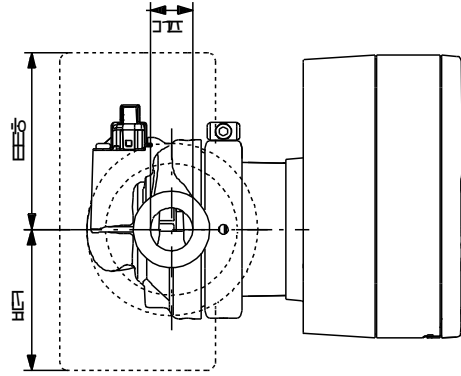

【 产品规格书 】

此产品规格书仅供参考，不作为法律依据。如有变更，恕不另行通知。请仔细阅读产品说明书。