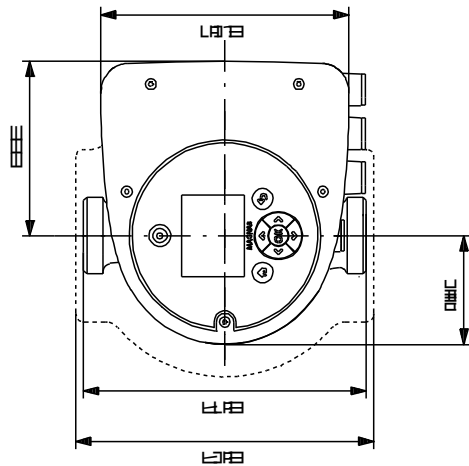

info@lenntech.com

tel. +31 152 755 703

fax. +31 152 616 289

【 产品规格书 】

此产品规格书仅供参考，不作为法律依据。如有变更，恕不另行通知。请仔细阅读产品说明书。

스. 0. 00000 00 00, 00000 00000 00 00000 00000

스. 0. 00000 00 00, 00000 00000 00 00000 00000

이 그림은 본 제품의 구성 부품과 조립 순서를 보여줍니다. 조립 시 주의 사항을 꼭 지켜주세요.