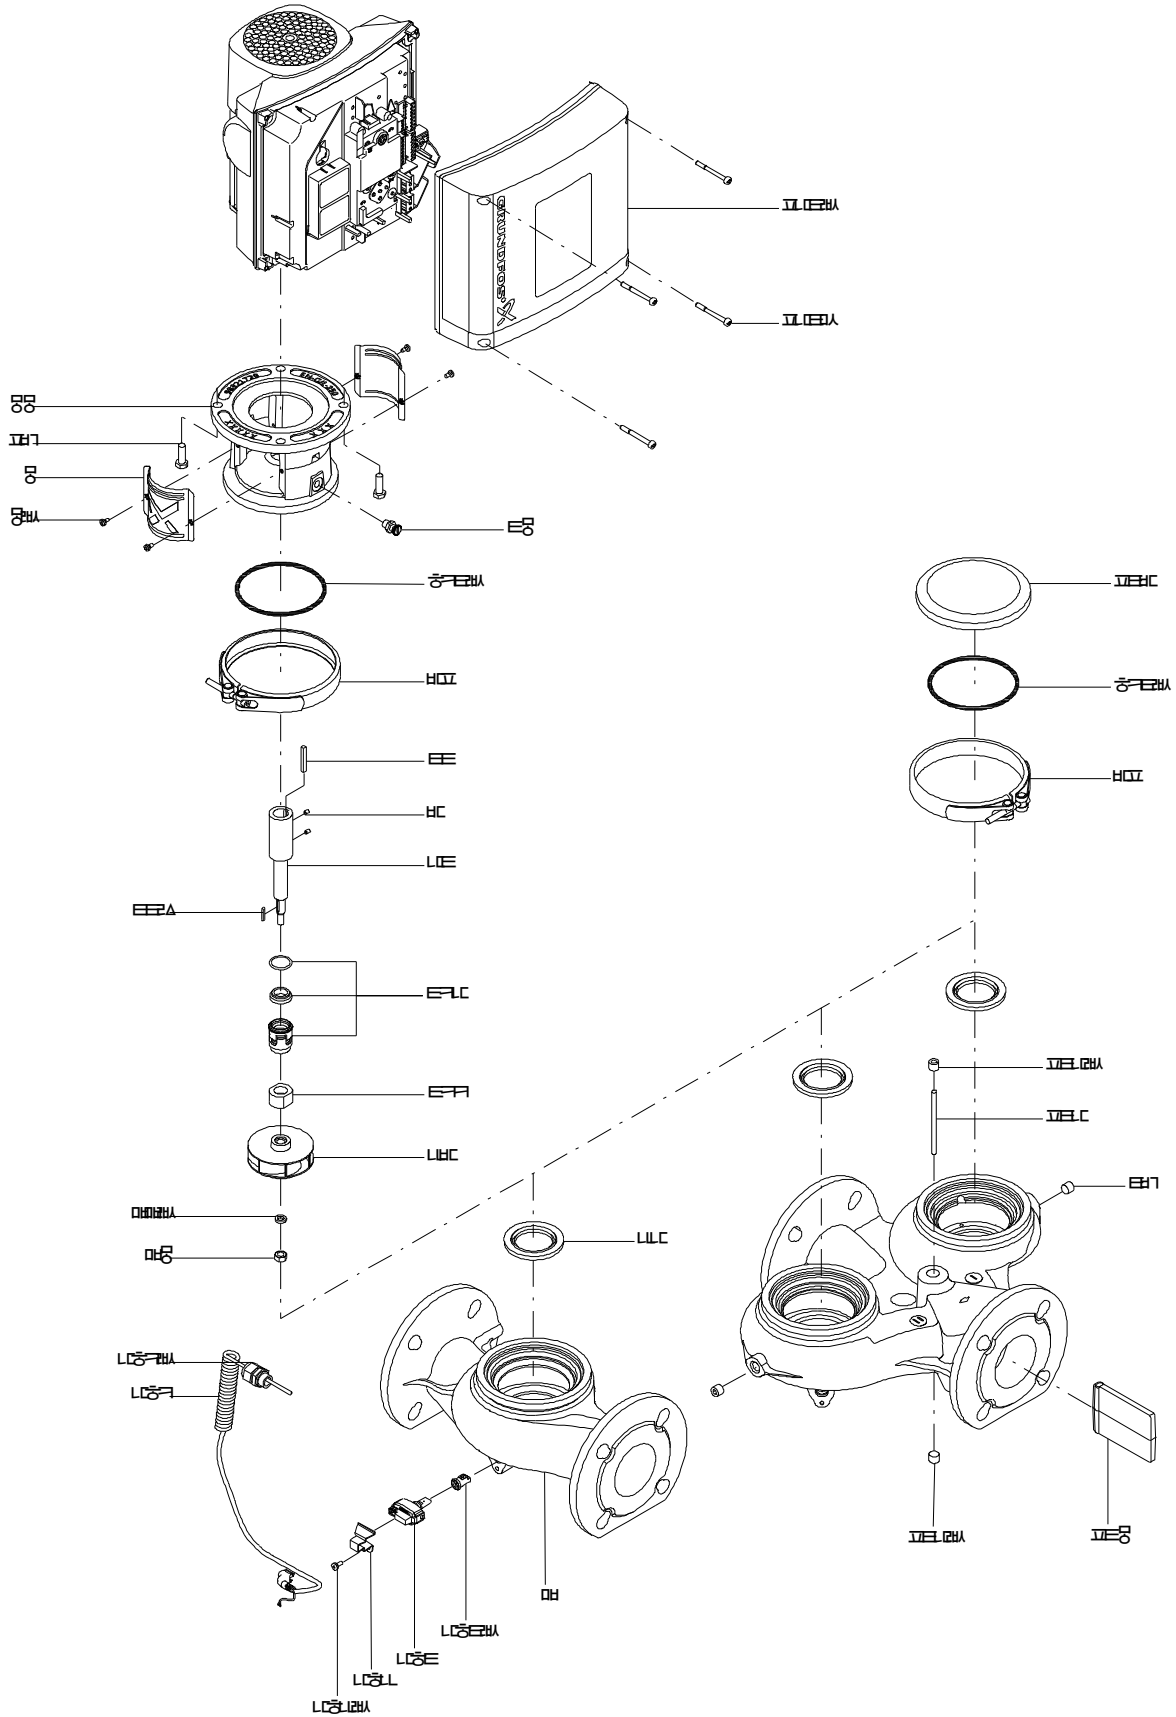

info@lenntech.com

tel. +31 152 755 703

fax. +31 152 616 289

【 产品规格书 】

此产品规格书仅供参考，不作为法律依据。如有变更，恕不另行通知。请仔细阅读产品说明书。

스. 0. 00000 00 00, 00000 00000 00 00000 00000

스. 0. 00000 00 00, 00000 00000 00 00000 00000

이 그림은 본 제품의 구성 부품과 조립 순서를 보여줍니다. 조립 시 주의 사항을 꼭 지켜주세요.