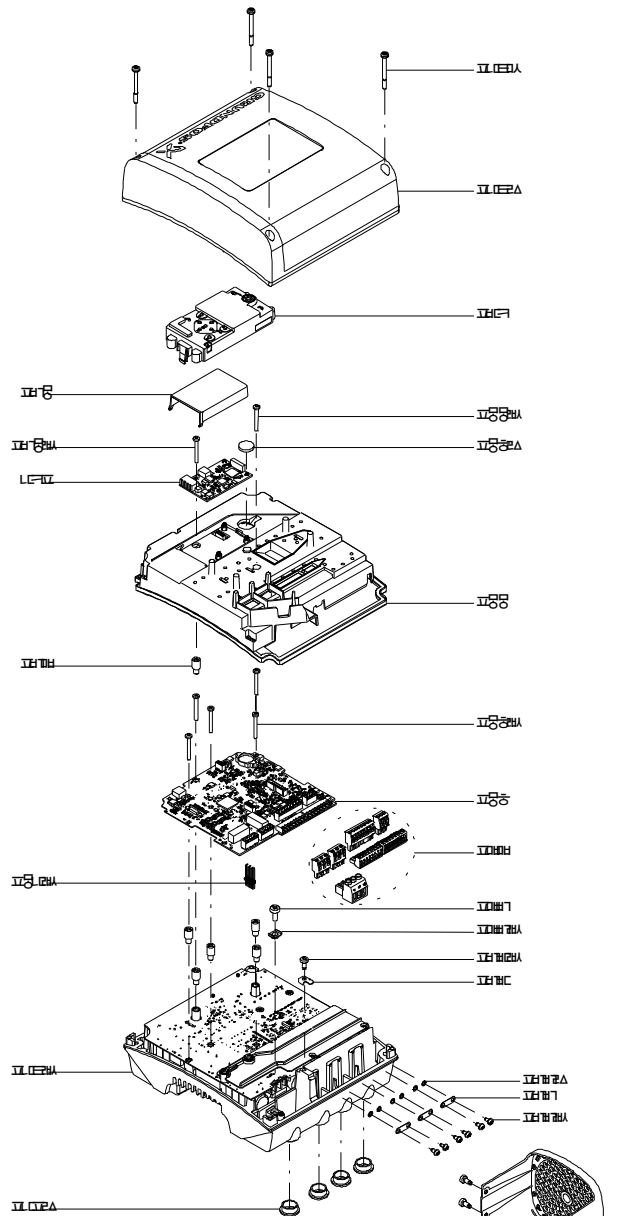

info@lenntech.com

tel. +31 152 755 703

fax. +31 152 616 289

【 产品规格书 】

此产品规格书仅供参考，不作为法律依据。如有变更，恕不另行通知。请仔细阅读产品说明书。

스. 0. 00000 00 00, 00000 00000 00 00000 00000

스. 0. 00000 00 00, 00000 00000 00 00000 00000

이 그림은 본 제품의 구성 부품과 조립 순서를 보여줍니다. 조립 시 주의 사항을 꼭 지켜주세요.