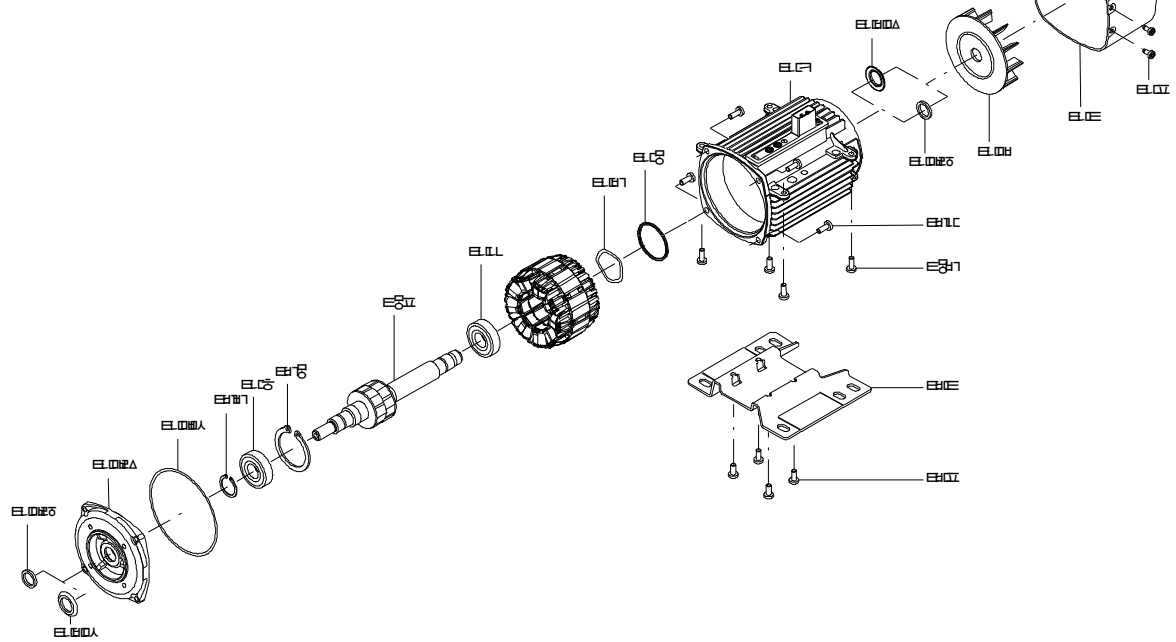

info@lenntech.com

tel. +31 152 755 703

fax. +31 152 616 289

【 产品规格书 】

此产品规格书仅供参考，不作为法律依据。如有变更，恕不另行通知。请仔细阅读产品说明书。

스. 0. 00000 00 00, 00000 00000 00 00000 00000

스. 0. 00000 00 00, 00000 00000 00 00000 00000

이 그림은 본 제품의 구성 부품과 조립 순서를 보여줍니다. 조립 시 주의 사항을 꼭 지켜주세요.