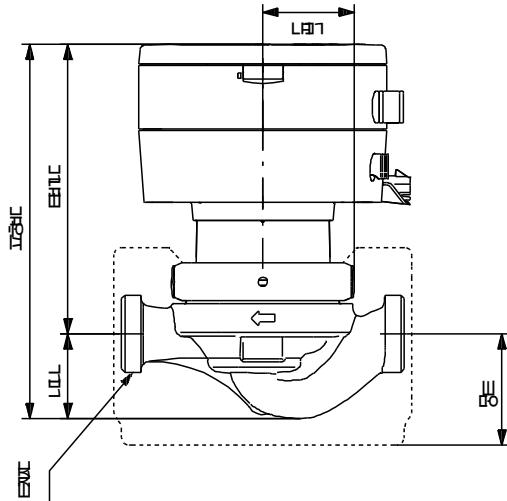

info@lenntech.com

tel. +31 152 755 703

fax. +31 152 616 289

【 产品规格书 】

此产品规格书仅供参考，不作为法律依据。如有变更，恕不另行通知。请仔细阅读产品说明书。

스. 0. 00000 00 00, 00000 00000 00 00000 00000

스. 0. 00000 00 00, 00000 00000 00 00000 00000

이 그림은 본 제품의 구성 부품과 조립 순서를 보여줍니다. 조립 시 주의 사항을 꼭 지켜주세요.