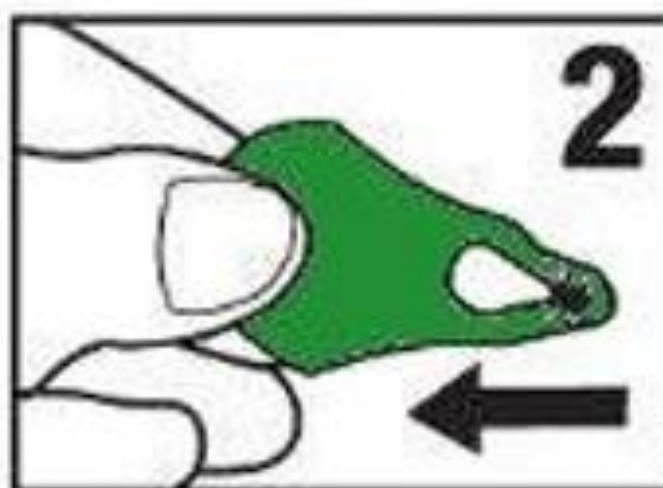

Plaats het gat van de Tick Key over de teek

Schuif de Tick Key naar de verdunning

Schuif de Tick Key van de huid af en de teek is verwijderd.