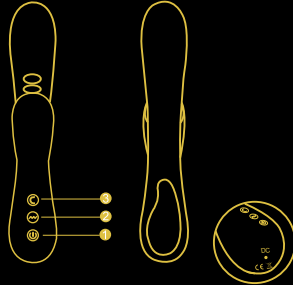

HANDLEIDING

1. Houd de "⏻" ① knop voor 1,5 seconden ingehouden en zet het speeltje in Stand-by modus.
2. Tijdens de Stand-by modus is een lichte druk op de "〰️" ② knop voldoende om uit de 8 verschillende standen te selecteren. Houd de "〰️" ② knop voor 1,5 sec ingedrukt om de vibratie uit te schakelen.
3. Met een lichte druk op de knop wordt de luchtdruk stand geactiveerd. Kies met een lichte druk op de "C" ③ knop één van de 10 gewenste standen. Houd de "C" ③ knop voor 1,5 sec ingedrukt om de luchtdruk stand uit te zetten.
4. Houd de "⏻" ④ knop ingedrukt voor 1,5 sec om de motor en verlichting uit te zetten.
5. De verlichting knippert wanneer het speeltje wordt opgeladen en zal volledig schijnen indien het speeltje opgeladen is.

SPECIFICATIES

Materiaal :	Siliconen en ABS
Afmetingen :	222x93x40mm
Standen :	8 vibratie en 10 luchtdruk standen
Oplaadtijd :	120 min
Accu duur :	60 minuten
Watervast :	IPX5

PRODUCT BESCHRIJVING

1. Clitoris stimulator met luchtdruk stimulatie.
2. Combinatie van vibratie en penetratie gecombineerd met luchtdruk vibratie op de clitoris.

LET OP

1. Laad het speeltje eerst op bij gebruik. Tijdens het opladen is het niet mogelijk om het speeltje te gebruiken.
2. Gebruik het speeltje niet rond de keel of in de mond. Vermijd gebruik bij geïrriteerd of gewonde delen.
3. Indien het speeltje opgeladen is, verwijder dan eerst de stroomtoevoer alvorens het pinnetje te verwijderen.