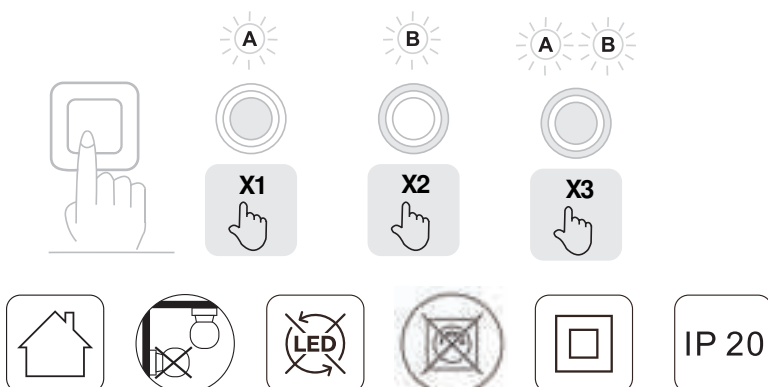

230V~50Hz, 1 x LED 3,5W
1 x LED 1,5W