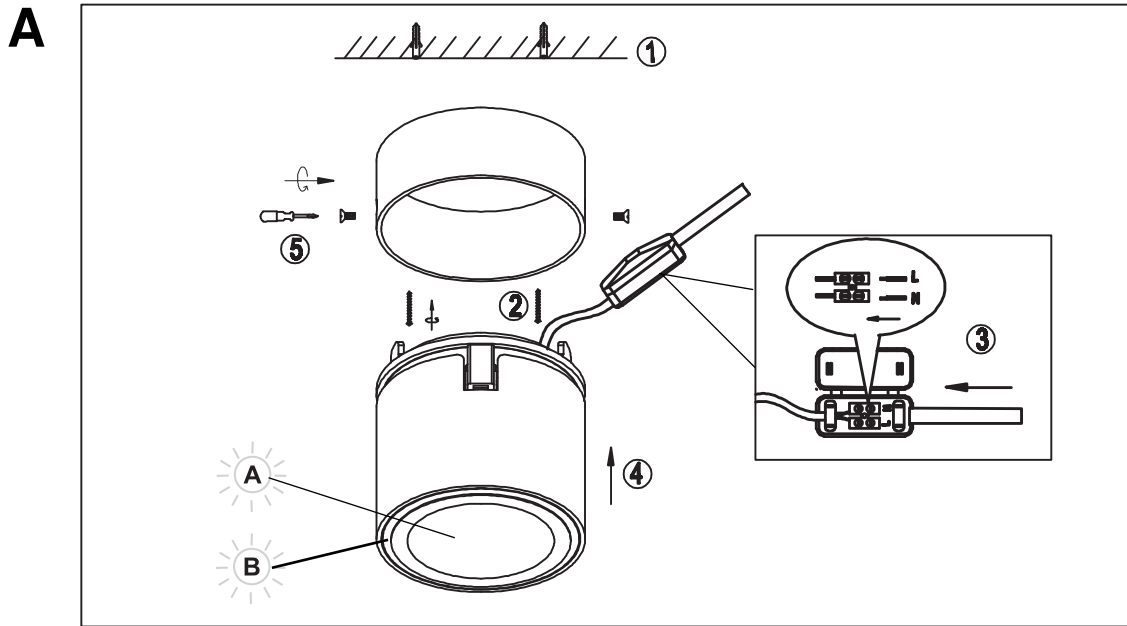

(SR) UPOZORENJE!

Prije početka montaže, pažljivo pročitajte sigurnosne upute!

230V~50Hz, 1 x LED 3,5W
1 x LED 1,5W