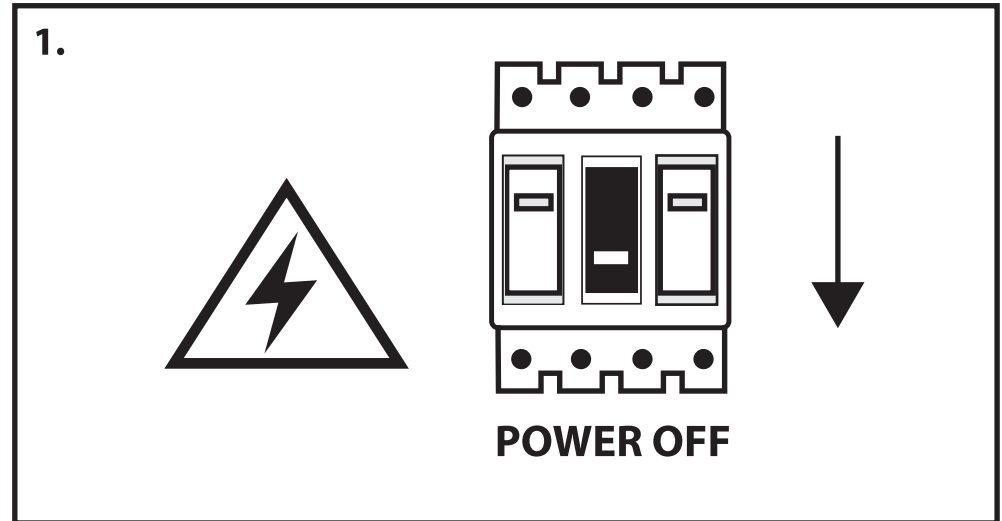

**NL** - Gebruikershandleiding voor Groenovatie inbouwspot. Deze handleiding bevat belangrijke informatie over de montage van het artikel. Lees de handleiding daarom zorgvuldig door voordat u aan de installatie begint.

Artikel	Kleur
GCT005-B	Zwart
GCT005-W	Wit
GCT005-S	Satijn
GCT005-G	Goud

**LET OP!**

Ernstig letsel, brand of schade mogelijk. Maak voor de installatie alle aansluitkabels stroomvrij en dek deze af.

- De inbouwspot dient te worden geïnstalleerd of onderhouden door een gekwalificeerde elektricien en bedraad in overeenstemming met de meest recente IEE elektrische voorschriften of de nationale vereisten.

- Dit artikel is gelabeld met een doorgestreepte afvalcontainer met een enkele zwarte lijn eronder (AEEA / WEEE), zoals vereist door de Europese Gemeenschapsrichtlijn 2012/19/EU.

Dit symbool heeft betrekking op gebruikte elektrische en elektronische apparaten, daarom mag dit product niet met het normaal huishoudelijk afval worden weggegooid.