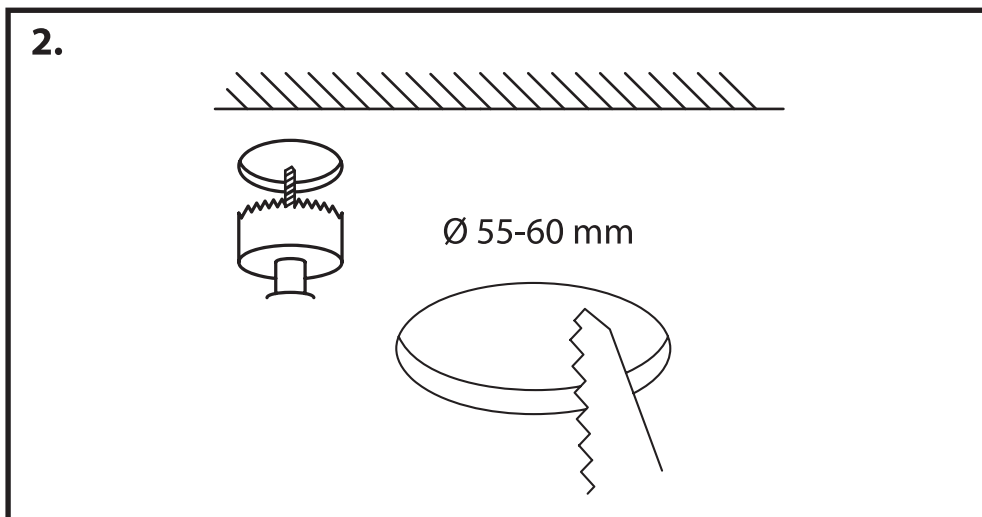

**NL** - Gebruikershandleiding voor Groenovatie inbouwspot. Deze handleiding bevat belangrijke informatie over de montage van het artikel. Lees de handleiding daarom zorgvuldig door voordat u aan de installatie begint.

Artikel	Kleur
GCT005-B	Zwart
GCT005-W	Wit
GCT005-S	Satijn
GCT005-G	Goud

**LET OP!**

Ernstig letsel, brand of schade mogelijk. Maak voor de installatie alle aansluitkabels stroomvrij en dek deze af.

- De inbouwspot dient te worden geïnstalleerd of onderhouden door een gekwalificeerde elektricien en bedraad in overeenstemming met de meest recente IEE elektrische voorschriften of de nationale vereisten.

- Dit artikel is gelabeld met een doorgestreepte afvalcontainer met een enkele zwarte lijn eronder (AEEA / WEEE), zoals vereist door de Europese Gemeenschapsrichtlijn 2012/19/EU.

Dit symbool heeft betrekking op gebruikte elektrische en elektronische apparaten, daarom mag dit product niet met het normaal huishoudelijk afval worden weggegooid.