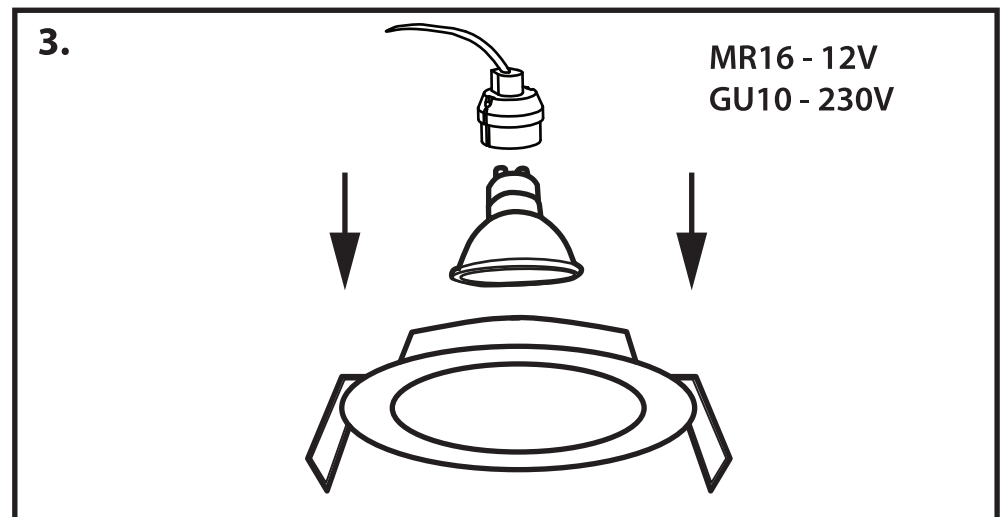

**NL** - Gebruikershandleiding voor Groenovatie inbouwspot. Deze handleiding bevat belangrijke informatie over de montage van het artikel. Lees de handleiding daarom zorgvuldig door voordat u aan de installatie begint.

Artikel	Kleur
GCT005-B	Zwart
GCT005-W	Wit
GCT005-S	Satijn
GCT005-G	Goud

**LET OP!**

Ernstig letsel, brand of schade mogelijk. Maak voor de installatie alle aansluitkabels stroomvrij en dek deze af.

- De inbouwspot dient te worden geïnstalleerd of onderhouden door een gekwalificeerde elektricien en bedraad in overeenstemming met de meest recente IEE elektrische voorschriften of de nationale vereisten.

- Dit artikel is gelabeld met een doorgestreepte afvalcontainer met een enkele zwarte lijn eronder (AEEA / WEEE), zoals vereist door de Europese Gemeenschapsrichtlijn 2012/19/EU.

Dit symbool heeft betrekking op gebruikte elektrische en elektronische apparaten, daarom mag dit product niet met het normaal huishoudelijk afval worden weggegooid.