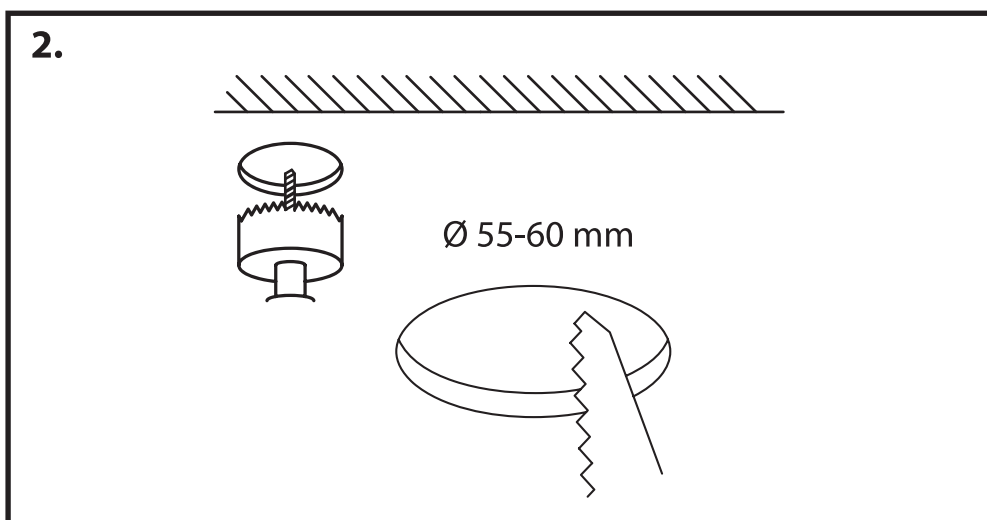

NL - Gebruikershandleiding voor Groenovatie inbouwspot. Deze handleiding bevat belangrijke informatie over de montage van het artikel. Lees de handleiding daarom zorgvuldig door voordat u aan de installatie begint.

Artikel	Kleur
GCT006-B	Zwart
GCT006-W	Wit

LET OP!

Ernstig letsel, brand of schade mogelijk. Maak voor de installatie alle aansluitkabels stroomvrij en dek deze af.

- De inbouwspot dient te worden geïnstalleerd of onderhouden door een gekwalificeerde elektricien en bedraad in overeenstemming met de meest recente IEE elektrische voorschriften of de nationale vereisten.

- Dit artikel is gelabeld met een doorgestreepte afvalcontainer met een enkele zwarte lijn eronder (AEEA / WEEE), zoals vereist door de Europese Gemeenschapsrichtlijn 2012/19/EU.

Dit symbool heeft betrekking op gebruikte elektrische en elektronische apparaten, daarom mag dit product niet met het normaal huishoudelijk afval worden weggegooid.