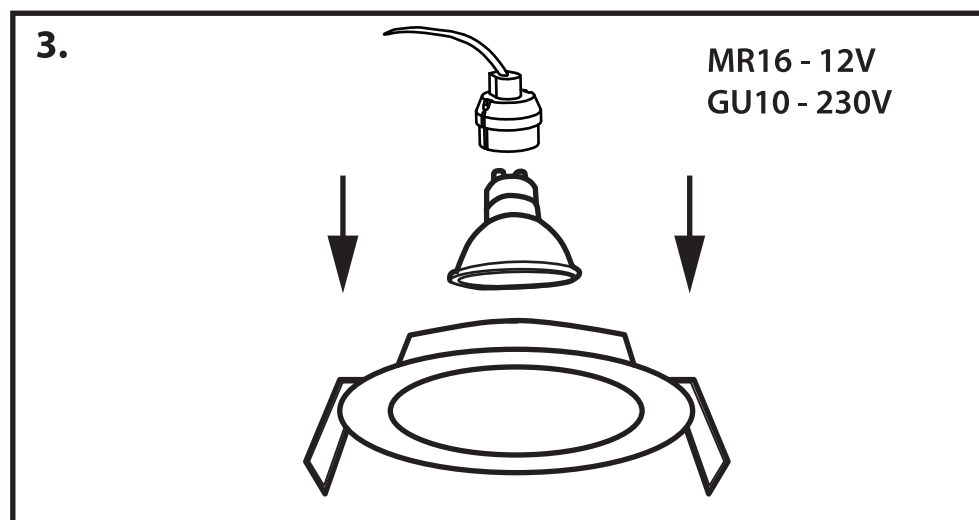

NL - Gebruikershandleiding voor Groenovatie inbouwspot. Deze handleiding bevat belangrijke informatie over de montage van het artikel. Lees de handleiding daarom zorgvuldig door voordat u aan de installatie begint.

Artikel	Kleur
GCT006-B	Zwart
GCT006-W	Wit

LET OP!

Ernstig letsel, brand of schade mogelijk. Maak voor de installatie alle aansluitkabels stroomvrij en dek deze af.

- De inbouwspot dient te worden geïnstalleerd of onderhouden door een gekwalificeerde elektricien en bedraad in overeenstemming met de meest recente IEE elektrische voorschriften of de nationale vereisten.

- Dit artikel is gelabeld met een doorgestreepte afvalcontainer met een enkele zwarte lijn eronder (AEEA / WEEE), zoals vereist door de Europese Gemeenschapsrichtlijn 2012/19/EU.

Dit symbool heeft betrekking op gebruikte elektrische en elektronische apparaten, daarom mag dit product niet met het normaal huishoudelijk afval worden weggegooid.