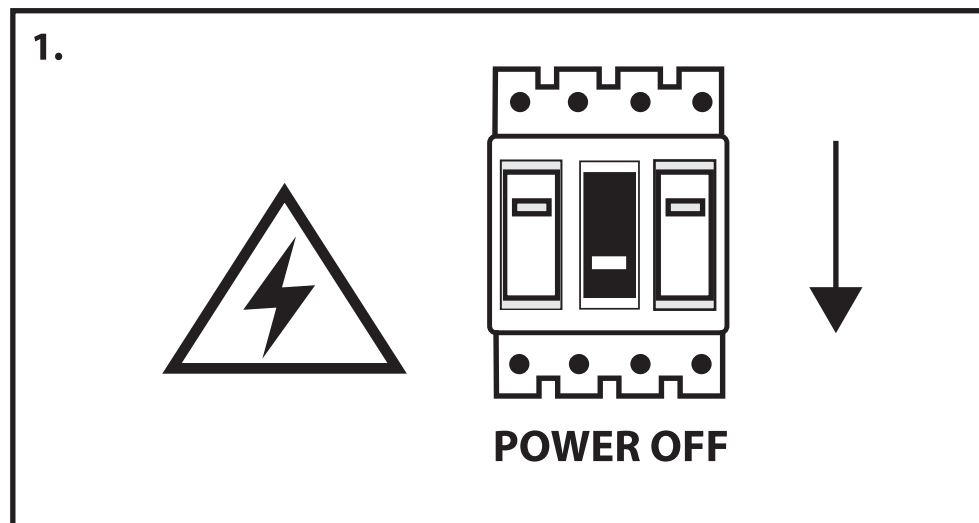

NL - Gebruikershandleiding voor Groenovatie inbouwspot. Deze handleiding bevat belangrijke informatie over de montage van het artikel. Lees de handleiding daarom zorgvuldig door voordat u aan de installatie begint.

Artikel	Kleur
GCT006-B	Zwart
GCT006-W	Wit

LET OP!

Ernstig letsel, brand of schade mogelijk. Maak voor de installatie alle aansluitkabels stroomvrij en dek deze af.

- De inbouwspot dient te worden geïnstalleerd of onderhouden door een gekwalificeerde elektricien en bedraad in overeenstemming met de meest recente IEE elektrische voorschriften of de nationale vereisten.

- Dit artikel is gelabeld met een doorgestreepte afvalcontainer met een enkele zwarte lijn eronder (AEEA / WEEE), zoals vereist door de Europese Gemeenschapsrichtlijn 2012/19/EU.

Dit symbool heeft betrekking op gebruikte elektrische en elektronische apparaten, daarom mag dit product niet met het normaal huishoudelijk afval worden weggegooid.