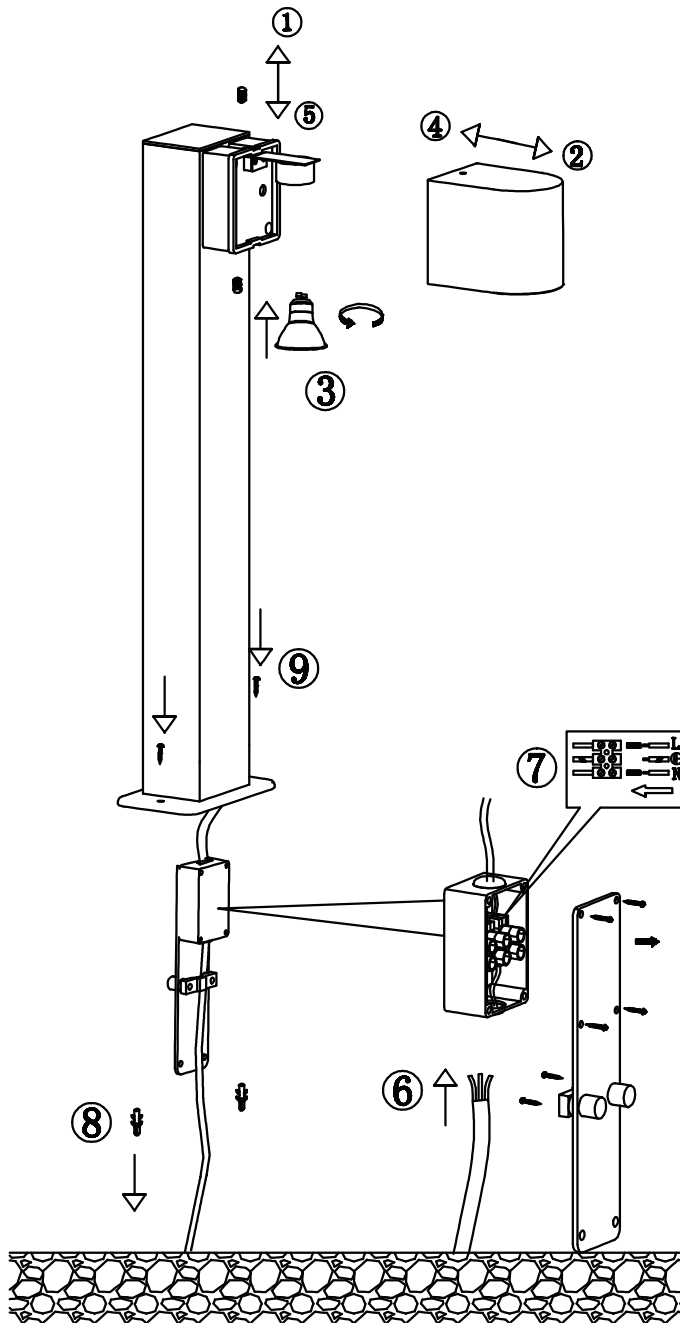

(SR) UPOZORENJE!

Prije početka montaže, pažljivo pročitajte sigurnosne upute!

230V~50Hz, 1 x GU10 max.20W

trio-lighting.com/
504260142