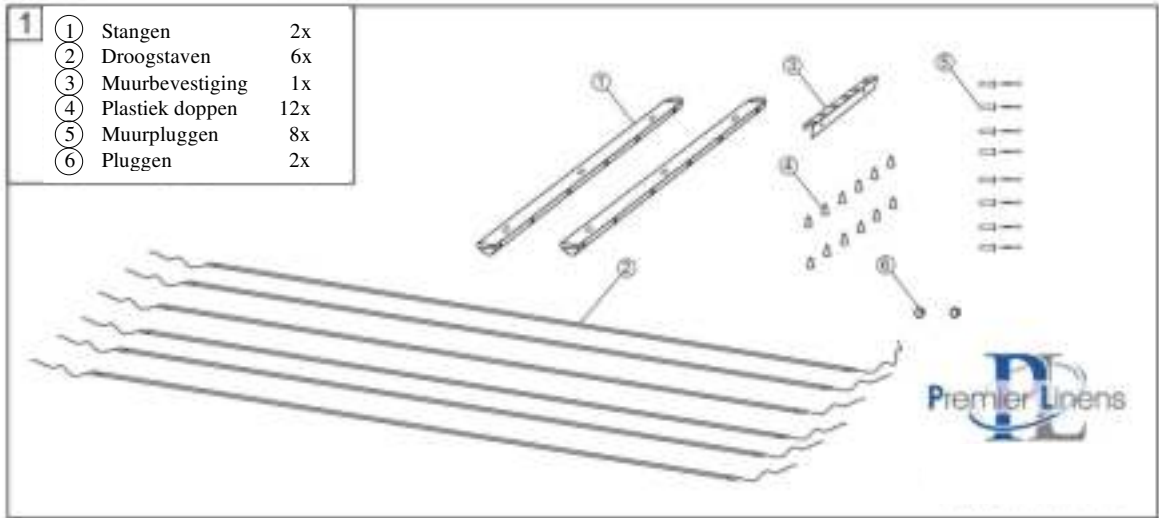

- 1
- ① Stangen 2x
 - ② Droogstaven 6x
 - ③ Muurbevestiging 1x
 - ④ Plastiek doppen 12x
 - ⑤ Muurpluggen 8x
 - ⑥ Pluggen 2x

4

5

6