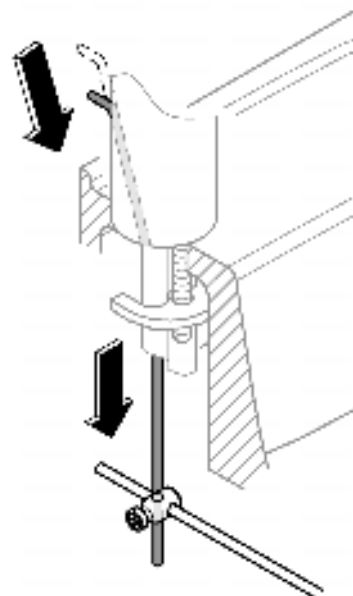

32 618

33 163

33 241

i

	<p>DIN 1968</p> <p>DIN EN 806</p>	<p>bar</p> <p>max. 10</p> <p>0,5 0,1 (UK)</p> <p>5 1 0,2 (UK)</p>	<p>°C</p> <p>max. 70°</p> <p>60°</p>
---	-----------------------------------	---	--------------------------------------

		<p>*19 017 13mm</p> 
---	--	---

1b

1c

2b/c

3

1

2

3

4

5

6

1

2

3

19 017	3mm	
	07 052	102mm
	07 341	350mm

Pure Freude
an Wasser