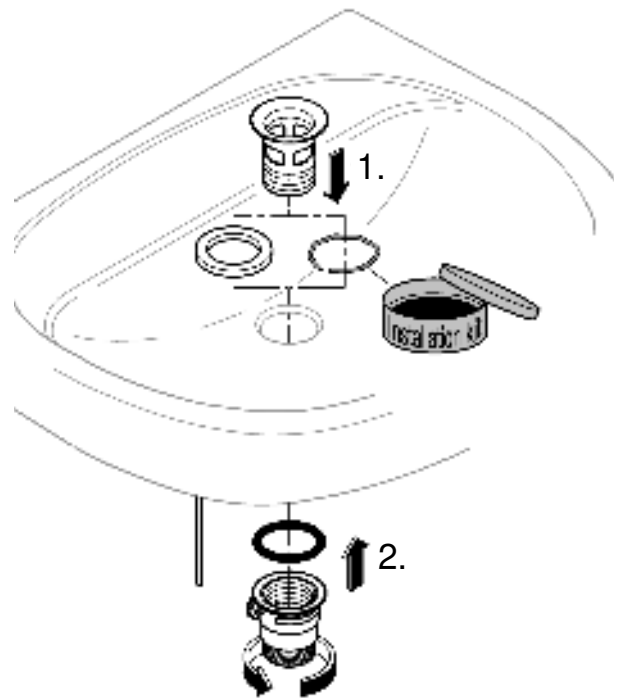

32 618

33 163

33 241

i

	<p>DIN 1968</p> <p>DIN EN 806</p>	<p>bar</p> <p>max. 10</p> <p>0,5 0,1 (UK)</p> <p>5 1 0,2 (UK)</p>	<p>°C</p> <p>max. 70°</p> <p>60°</p>
---	-----------------------------------	---	--------------------------------------

		<p>*19 017 13mm</p> 
---	--	---

1b

1c

2b/c

3

1

2

3

4

5

6

1

2

3

19 017	3mm	
	07 052	102mm
	07 341	350mm

Pure Freude
an Wasser