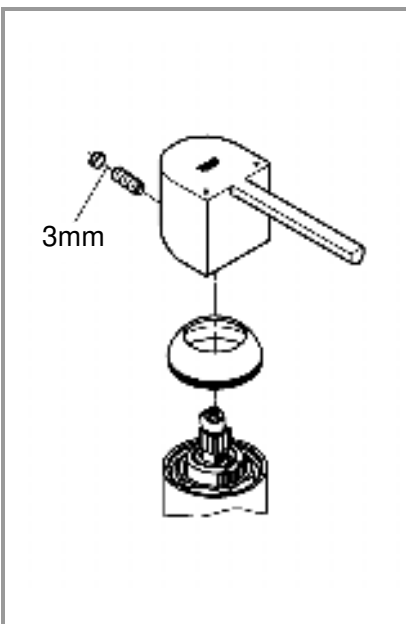

32 618

33 163

33 241

i

	<p>DIN 1968</p> <p>DIN EN 806</p>	<p>bar</p> <p>max. 10</p> <p>0,5 0,1 (UK)</p> <p>5 1 0,2 (UK)</p>	<p>°C</p> <p>max. 70°</p> <p>60°</p>
---	-----------------------------------	---	--------------------------------------

4

5

6

1

2

3

19 017	3mm	
	07 052	102mm
	07 341	350mm

Pure Freude
an Wasser