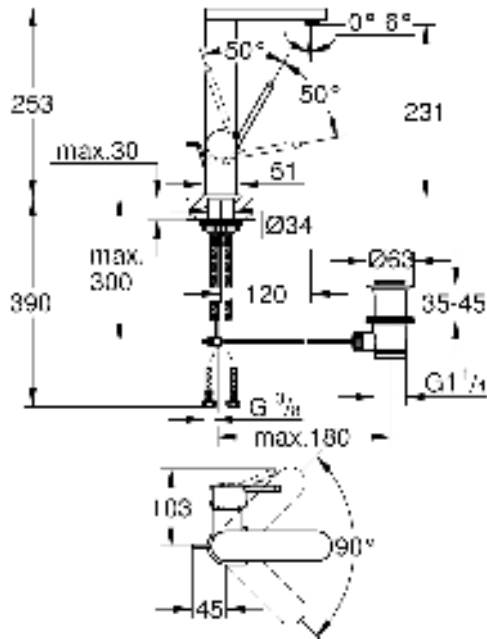

23 851

23 870

23 871

23 872