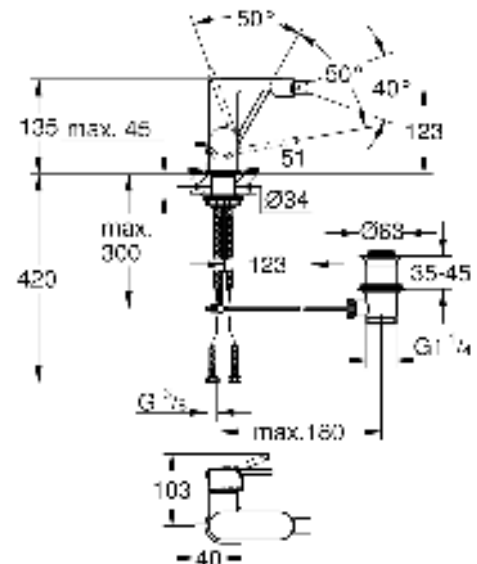

32 618

33 163

33 241

i

	<p>DIN 1968</p> <p>DIN EN 806</p>	<p>bar</p> <p>max. 10</p> <p>0,5 0,1 (UK)</p> <p>5 1 0,2 (UK)</p>	<p>°C</p> <p>max. 70°</p> <p>60°</p>
---	-----------------------------------	---	--------------------------------------

		<p>*19 017 13mm</p> 
---	--	---

1b

1c

2b/c

3

1

2

3