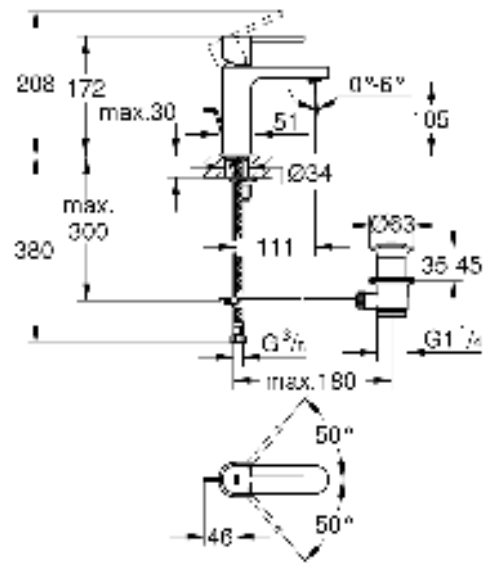

23 873

32 612

32 612

UK

32 618

33 163

33 241