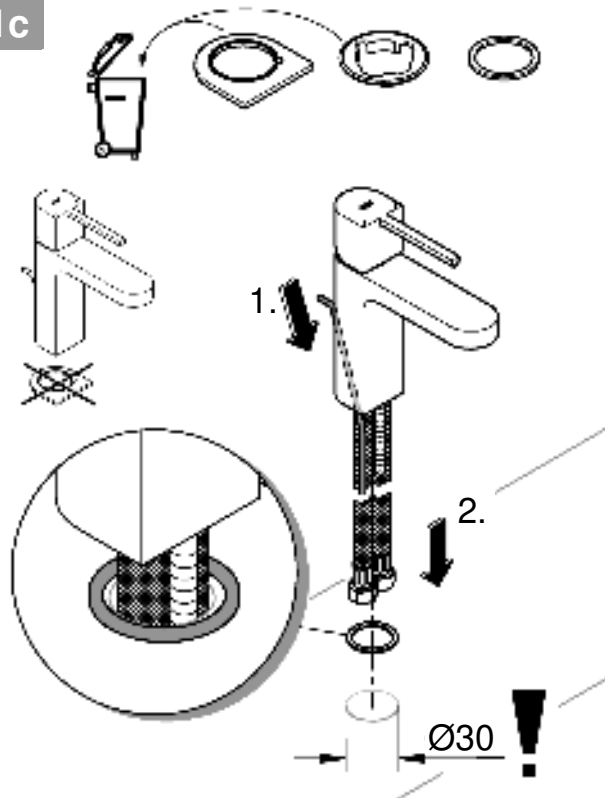

32 618

33 163

33 241

i

	<p>DIN 1968</p> <p>DIN EN 806</p>	<p>bar</p> <p>max. 10</p> <p>0,5 0,1 (UK)</p> <p>5 1 0,2 (UK)</p>	<p>°C</p> <p>max. 70°</p> <p>60°</p>
---	-----------------------------------	---	--------------------------------------

		<p>*19 017 13mm</p> 
---	--	---

1b

1c

2b/c

3

1

2

3

4

5

6

1

2

3

19 017	3mm	
	07 052	102mm
	07 341	350mm

Pure Freude
an Wasser