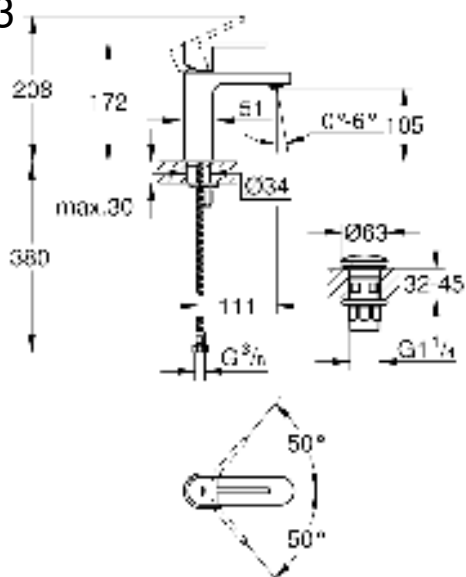

32 618

33 163

33 241

i

	<p>DIN 1968</p> <p>DIN EN 806</p>	<p>bar</p> <p>max. 10</p> <p>0,5 0,1 (UK)</p> <p>5 1 0,2 (UK)</p>	<p>°C</p> <p>max. 70°</p> <p>60°</p>
---	-----------------------------------	---	--------------------------------------

		<p>*19 017 13mm</p> 
---	--	---

1b

1c

2b/c

3

1

2

3