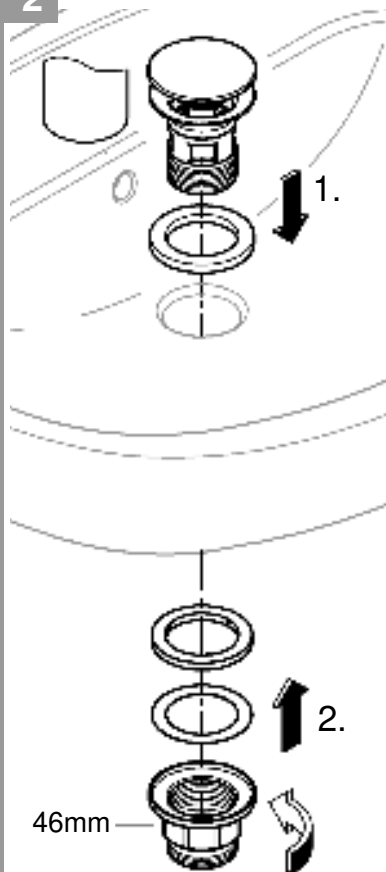

32 618

33 163

33 241

i

	<p>DIN 1968</p> <p>DIN EN 806</p>	<p>bar</p> <p>max. 10</p> <p>0,5 0,1 (UK)</p> <p>5 1 0,2 (UK)</p>	<p>°C</p> <p>max. 70°</p> <p>60°</p>
---	-----------------------------------	---	--------------------------------------

		<p>*19 017 13mm</p> 
---	--	---

1b

1c

2b/c

3

1

2

3

4

5

6

1

2

3

19 017	3mm	
	07 052	102mm
	07 341	350mm

Pure Freude
an Wasser