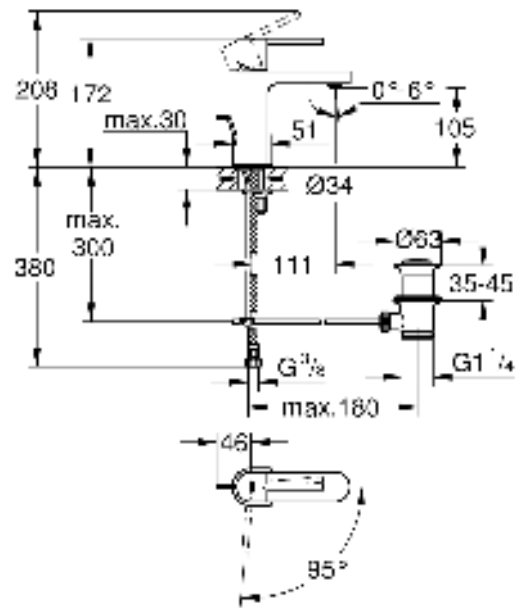

23 851

23 870

23 871

23 872