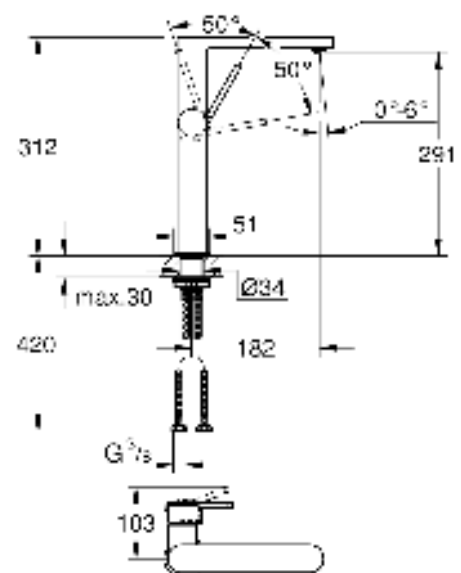

32 618

33 163

33 241

i

	<p>DIN 1968</p> <p>DIN EN 806</p>	<p>bar</p> <p>max. 10</p> <p>0,5 0,1 (UK)</p> <p>5 1 0,2 (UK)</p>	<p>°C</p> <p>max. 70°</p> <p>60°</p>
---	-----------------------------------	---	--------------------------------------

		<p>*19 017 13mm</p> 
---	--	---

1b

1c

2b/c

3

1

2

3