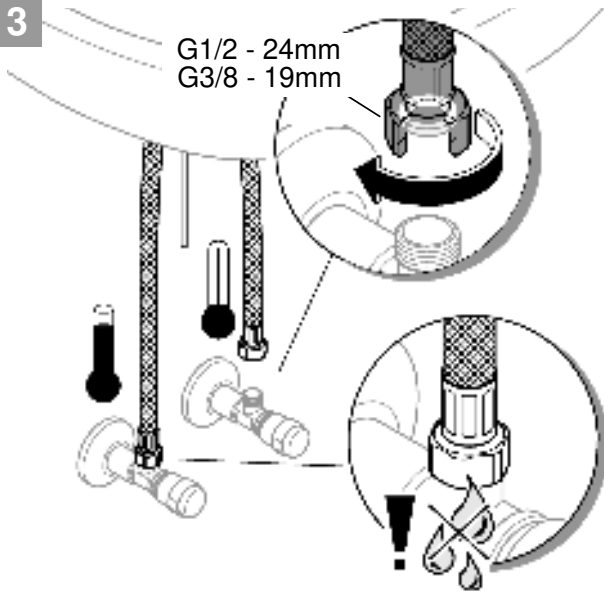

32 618

33 163

33 241

i

	<p>DIN 1968</p> <p>DIN EN 806</p>	<p>bar</p> <p>max. 10</p> <p>0,5 0,1 (UK)</p> <p>5 1 0,2 (UK)</p>	<p>°C</p> <p>max. 70°</p> <p>60°</p>
---	-----------------------------------	---	--------------------------------------

		<p>*19 017 13mm</p> 
---	--	---

1b

1c

2b/c

3

1

2

3

4

5

6

1

2

3

19 017	3mm	
	07 052	102mm
	07 341	350mm

Pure Freude
an Wasser