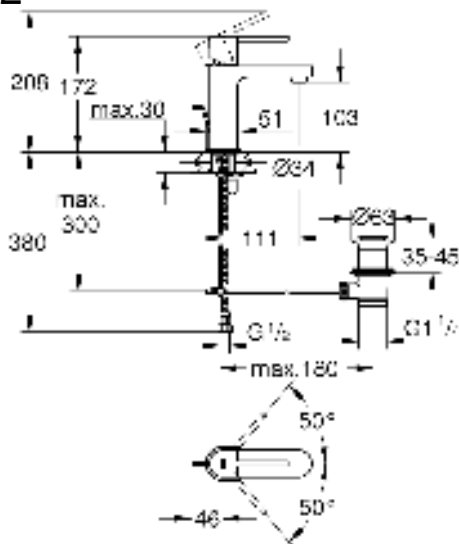

32 618

33 163

33 241

i

	<p>DIN 1968</p> <p>DIN EN 806</p>	<p>bar</p> <p>max. 10</p> <p>0,5 0,1 (UK)</p> <p>5 1 0,2 (UK)</p>	<p>°C</p> <p>max. 70°</p> <p>60°</p>
---	-----------------------------------	---	--------------------------------------

		<p>*19 017 13mm</p> 
---	--	---

1b

1c

2b/c

3

1

2

3