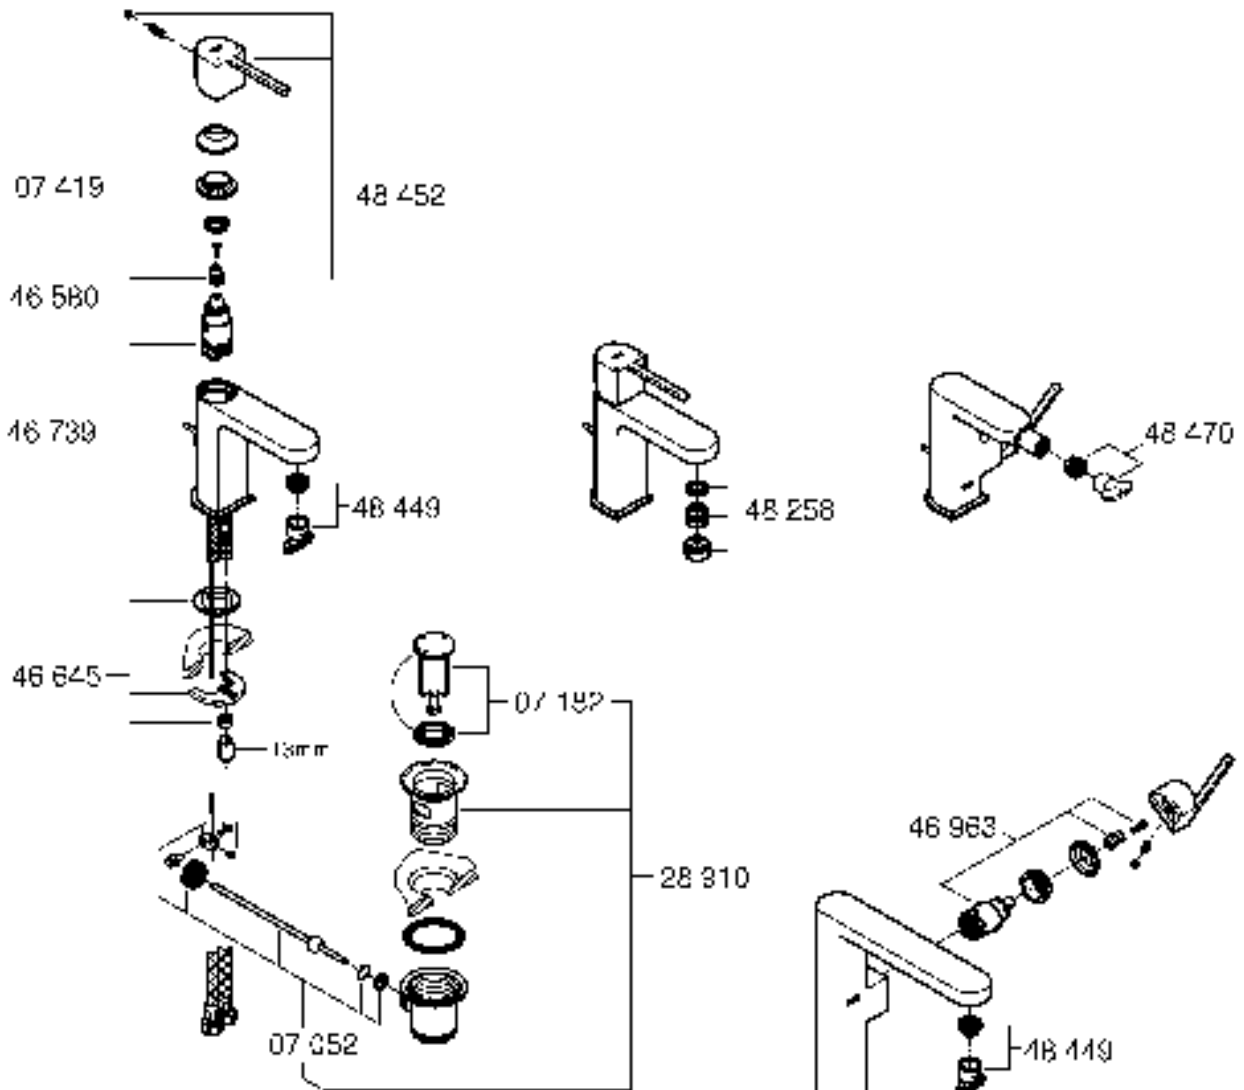

4

5

6

1

2

3

19 017	3mm	
	07 052	102mm
	07 341	350mm

Pure Freude
an Wasser