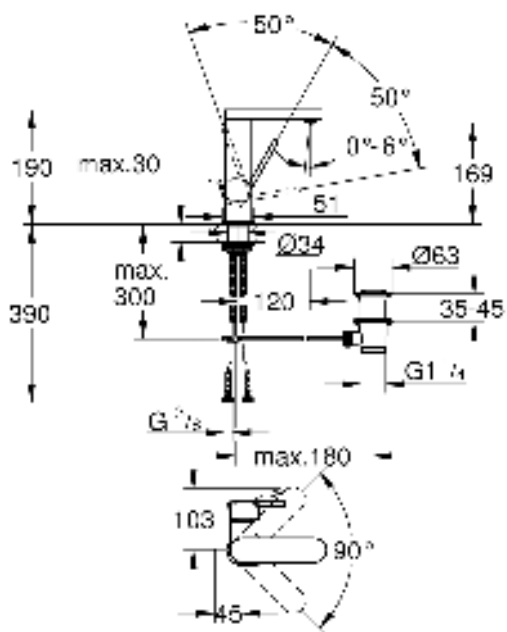

23 851

23 870

23 871

23 872