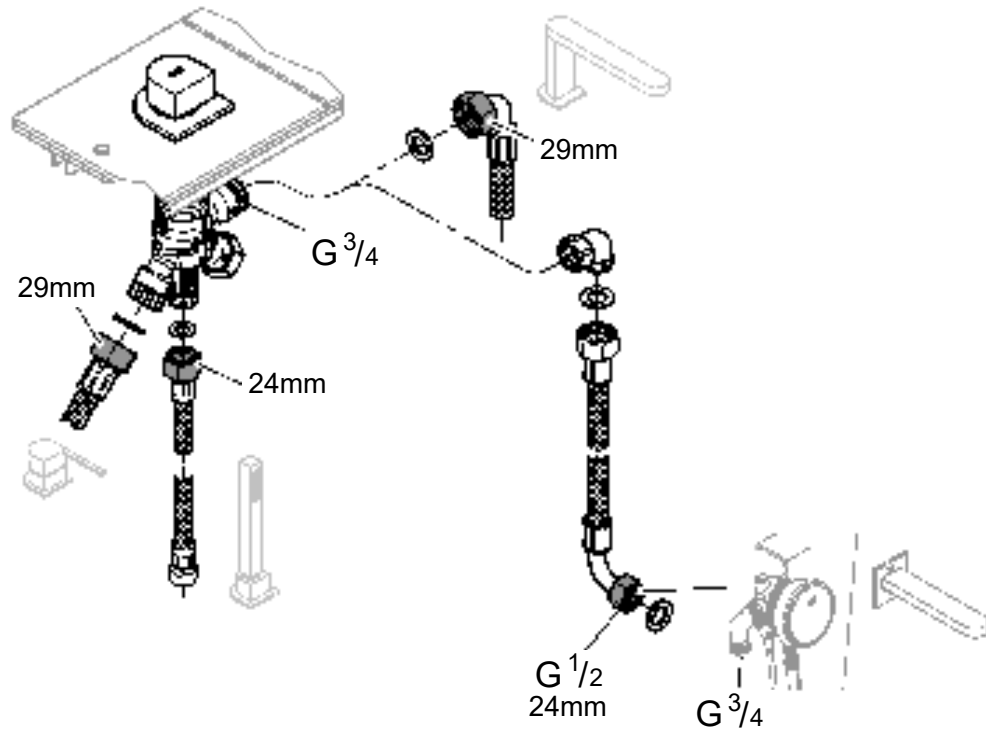

°F

max. 158° 140°

32mm
*19 332

1

2

3

4

5

6a

6b

7a

7b

** 9 332	32 mm

Pure Freude an Wasser

GROHE
WAVES

D