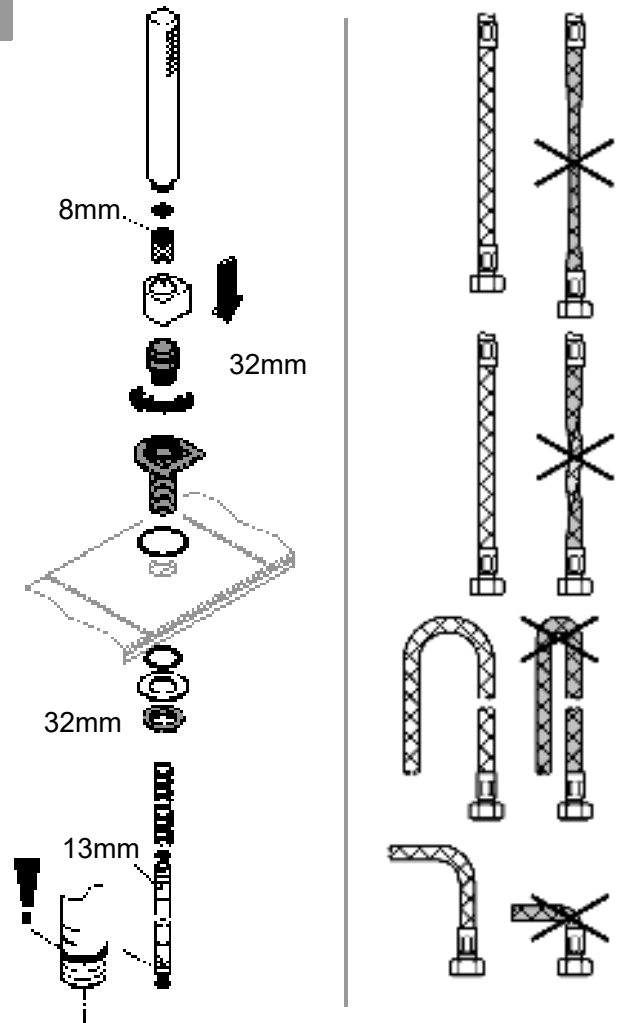

°F

max. 158° 140°

32mm
*19 332

1

2

3

4

5

6a

6b

7a

7b

** 9 332	32 mm

Pure Freude an Wasser

GROHE
WAVES

D