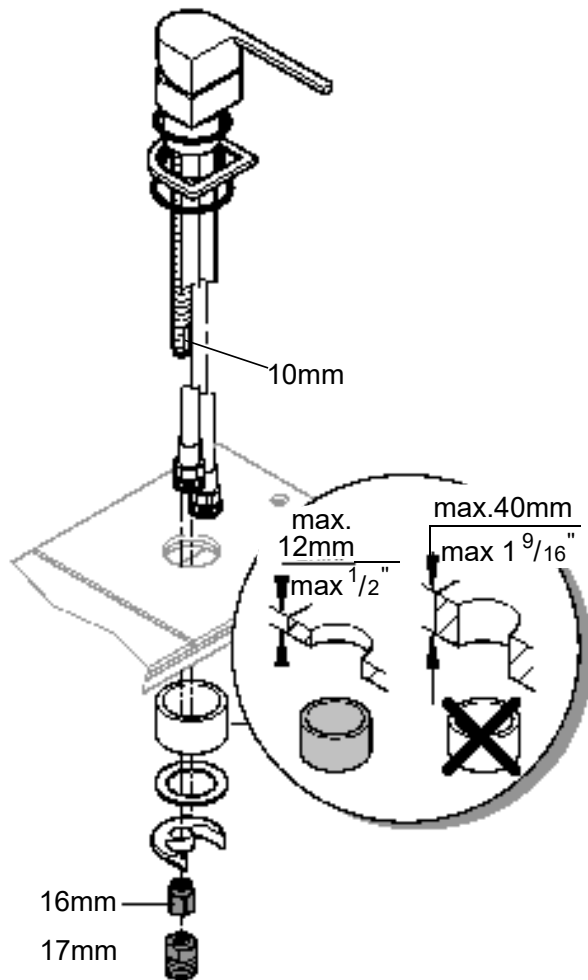

DIN 1988

DIN EN 806

bar

0.5 max. 10 5 1

psi

7.25 max. 75 72.5 14.5

°C

max. 70° 60°

°F

max. 158° 140°

32mm
*19 332

1

2

3

4

5

6a

6b

7a

7b

** 9 332	32 mm

Pure Freude an Wasser

GROHE
WAVES

D