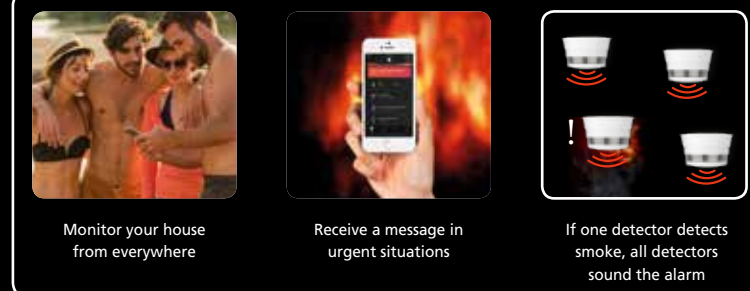

A smoke detector warns you about fire, but what happens when you are not at home? With the smart smoke detector set you and your emergency contacts receive a notification on your smartphone. The two smoke detectors are connected via the Smartwares Link and warn you with a loud alarm and a notification via the HomeWizard Link app, wherever you are.

CE

smartwares Europe
Jules Verneweg 87
5015 BH Tilburg
The Netherlands
service.smartwares.eu

NL: 088 5940501 Lokaal tarief
BE: 078 481 094(NL) Lokaal tarief
BE: 078 481 540(FR) Tarif local
FR: 025 256 650 Taricomm
DE: +49 (0) 1895 010762
14CL Min. dt. Festnetz,
Mobil max. 42CL/Min
UK: +44 (0) 345 230 1231
ES: +34 938827589

CUSTOMER SERVICE

Specifications smoke detector
868 MHz
Battery: CR123A
Battery life time: 5 years
85dB
Interconnectable up to 32 smoke detectors

Specifications Link
868 MHz
100 - 240V - 50-60Hz
Wattage: 3W