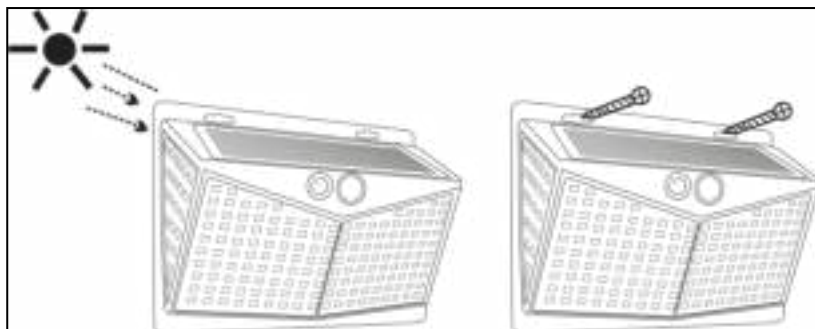

Modussen

1. Het licht staat overdag uit en gaat automatisch aan 's nachts.
2. Het licht staat om de dimfunctie 's nachts en wordt fel wanneer de sensor beweging detecteert.
3. Het licht staat 's nachts uit en gaat aan wanneer de sensor beweging detecteert.

Voorzorg

- Niet in de buurt van vuur houden.
- Zorg ervoor dat het zonnepaneel richting de zon is geïnstalleerd.
- Houdt de lamp niet onder water.

Specificaties

Kleur:	Zwart
Gewicht:	220 gram
Grootte:	141x110x62mm
LED:	208 Leds
Sensorhoek:	120 graden
Sensorafstand:	3-5 meter
IP-waarde:	65
Temperatuur:	-5 tot 60 graden
Materiaal:	ABS

Installatie

1. Hang de lamp op 3 meter hoogte met het paneel richting de zon.
2. Installeer de plugs in de muur. Draai daarna de schroeven erin.
3. Om van modus te wisselen, druk 1 keer op de aan/uit knop.