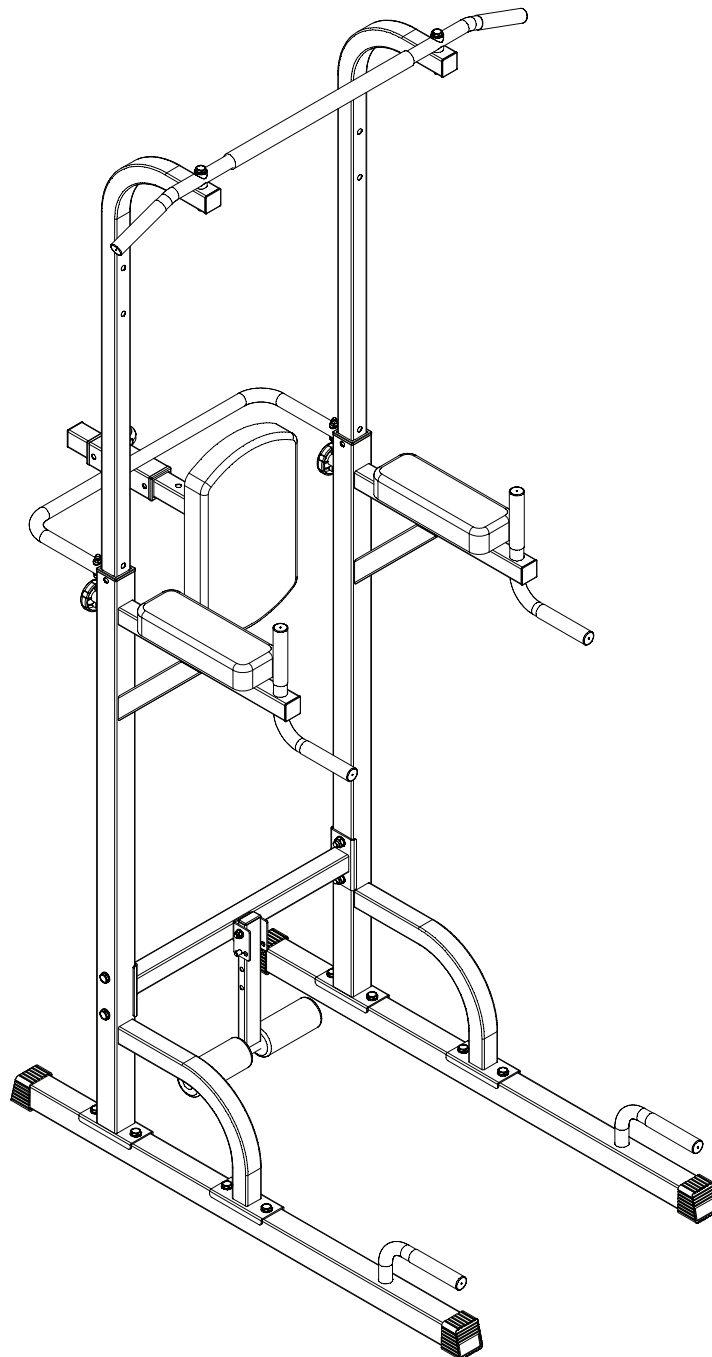

# virtuafit

*Power Tower*

## Gebbruikershandleiding

NUMMER	OMSCHRIJVING	AFBEELDING	AANTAL
1	M10 X 85 Bout, Moer, Sluistring		2
2	M10 X 70 Bout, Moer, Sluistring		4
3	M10 X 55 Bout, Sluistring		8
4	M8 X 60 Bout, Moer, Sluistring		1
5	M8 X 40 Bolt, Moer, Sluistring		2
6	M8 X 55 Bout, Sluistring		4
7	M8 X 35 Bout, Sluistring		2
8	10 Gebogen Ring		4
9	8 X 55 Vergrendelpin		1
10	M10 X 55 Vergrendelknop		3