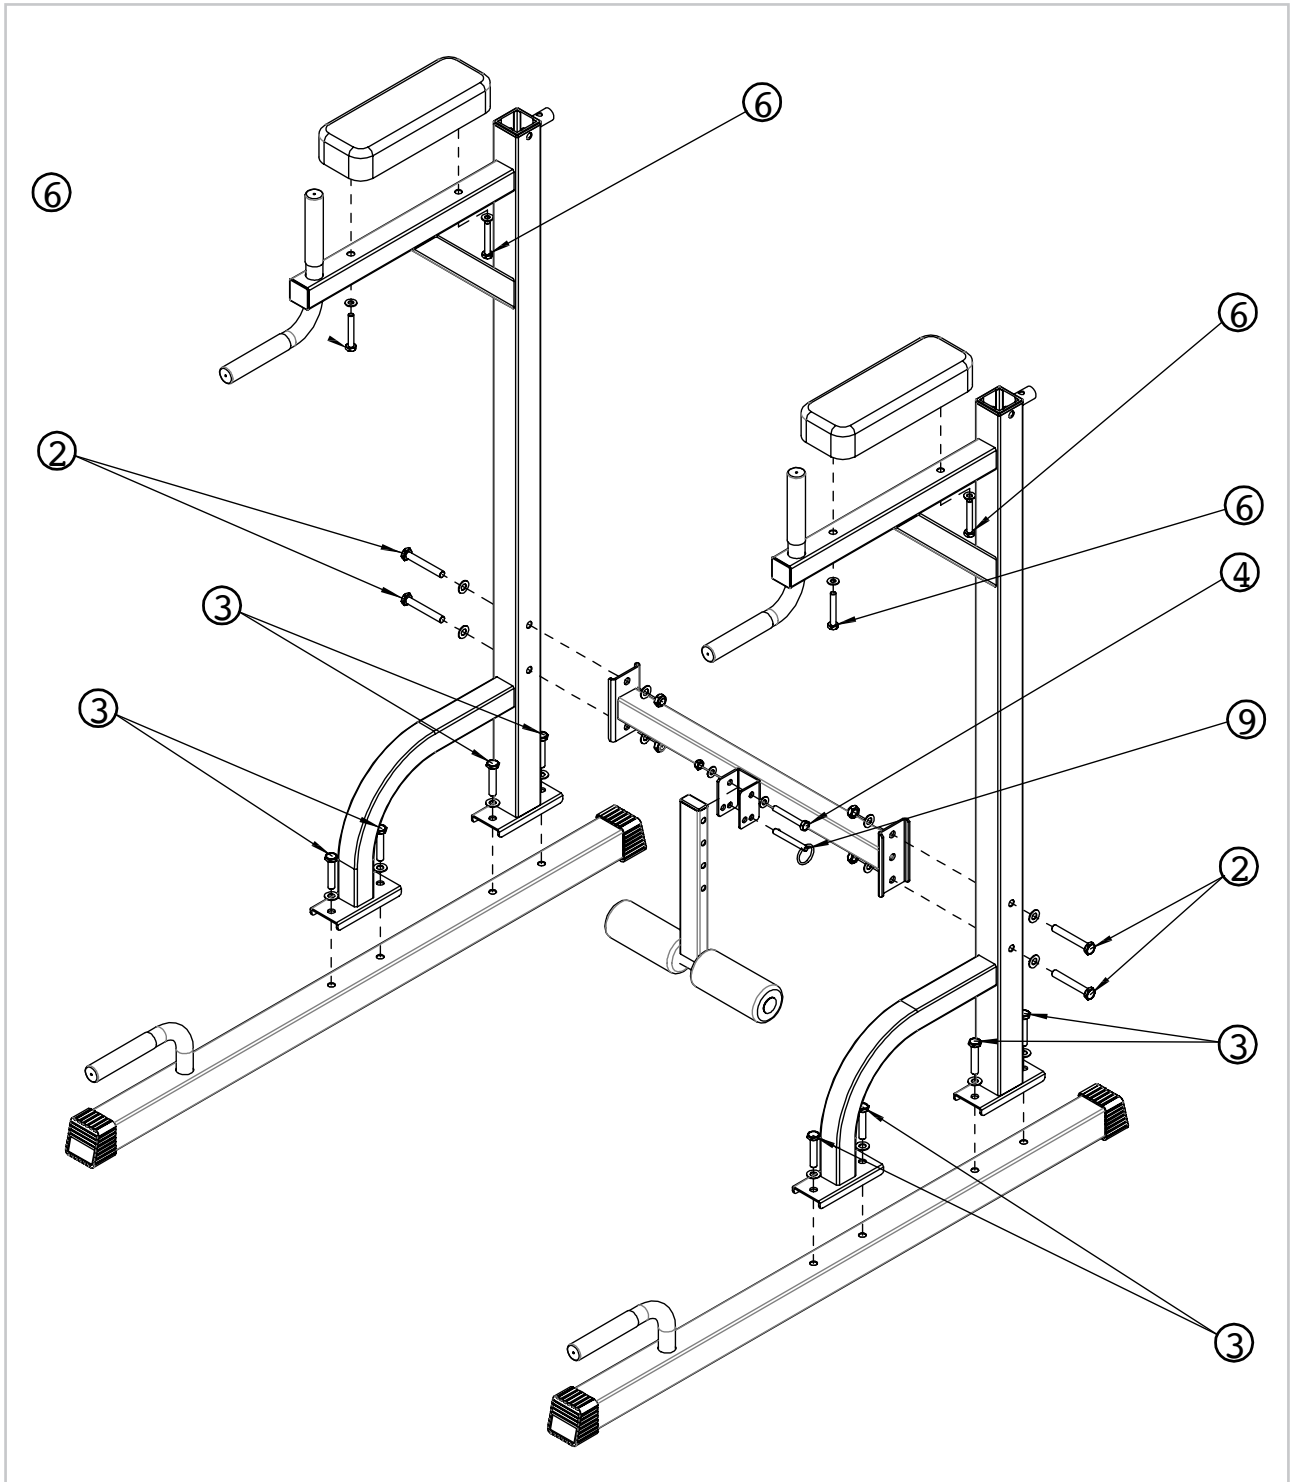

NUMMER	OMSCHRIJVING	AFBEELDING	AANTAL
1	M10 X 85 Bout, Moer, Sluistring		2
2	M10 X 70 Bout, Moer, Sluistring		4
3	M10 X 55 Bout, Sluistring		8
4	M8 X 60 Bout, Moer, Sluistring		1
5	M8 X 40 Bolt, Moer, Sluistring		2
6	M8 X 55 Bout, Sluistring		4
7	M8 X 35 Bout, Sluistring		2
8	10 Gebogen Ring		4
9	8 X 55 Vergrendelpin		1
10	M10 X 55 Vergrendelknop		3

STAP 1