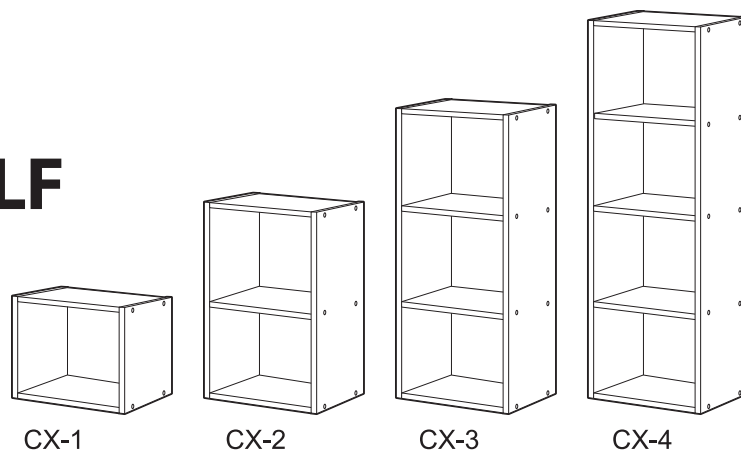

CODE : 841122Ⓞ取説E U向CBボクCX共通
 サイズ : 210×H297mm (A4)
 材 質 : 上質紙70kg
 刷 色 : 1C (BLACK)

BASIC STORAGE SHELF

CX-1/CX-2/CX-3/CX-4

CX-1	×2	-	×1	×2	×8	×8
CX-2	×2	×1	×2	×2	×12	×12
CX-3	×2	×2	×3	×2	×16	×16
CX-4	×2	×3	×4	×2	×20	×20