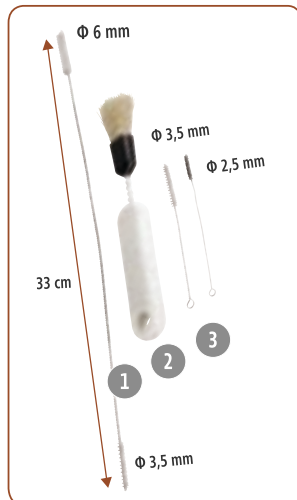

Distributed by Hama GmbH & Co KG
86652 Monheim / Germany
www.xavax.eu

SK Čističá sada

Obsah súpravy:

RUS Набор чистящих средств

4 предмета, специальный набор для чистки автоматов с функцией приготовления молочной пены.

Содержание набора:

- Очень длинная и гибкая щетка для молочного шланга (длина: 33 см, диаметр: 3,5 и 6 мм) из плетеной проволоки из нержавеющей стали, с двумя щетками
- Для маленьких тонких шлангов и труб
- Подходит для большинства автоматов с молочными шлангами, которые всасывают молоко из отдельных емкостей
- Кисточка для очистки установки для помолы, ситодержателя, емкости для мякоти и ошпаривателя или механического устройства от остатков кофейных зерен
- Для устройств с ситодержателем и кофе-машин
- Щетка для сопла 3,5 мм для простой очистки сопла, клапанов и выходных отверстий от известкового налета и кофейного жира
- Щетка для сопла, очень тонкая, 2,5 мм

I Set di pulizia

Set per pulizia in 4 pezzi appositamente pensato per macchine del caffè completamente automatiche dotate di schiumatore per latte.

Contenuto del set:

Fabbricato in Germania

NL Reinigingsset

4-delige speciale reinigingsset voor volautomaten met melkschuim-bereiding.

Inhoud van de set

PL Zestaw czyszczący

H Tisztító készlet

GR Σετ καθαρισμού

Χαρά κατασκευής Γερμανία

RO Set de curățare

E Set de limpieza

P Kit de limpeza

TR Temizlik seti

Üretildiği yer: Almanya

S Rengöringsset

FIN Puhdistusetti

1. 1 Removes milk residues inside the milk hose
   Zum Entfernen von Milchresten im Milchschaum
2. 2 Removes coffee powder (e.g. grinder, brewing unit)
   Zum Beseitigen von Kaffeemehl (z.B. Mahlwerk, Brühgruppe)
3. 3 For cleaning nozzles, valves and outlets
   Zum Reinigen der Düsen, Ventile und Ausläufe

00111142

4 047443 136763

00
111142

xavax

Cleaning Kit, 4 Parts

Reinigungsset, 4-teilig

For fully automatic coffee machines with 6 mm milk hose
Für Vollautomaten mit 6-mm Milchschaum

Extra long milk hose brush
Extralange Milchschaumbürste