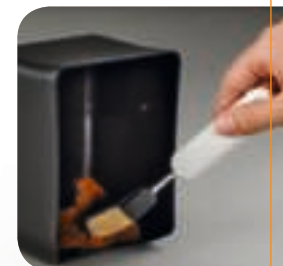

MADE IN GERMANY

4 047443 136763