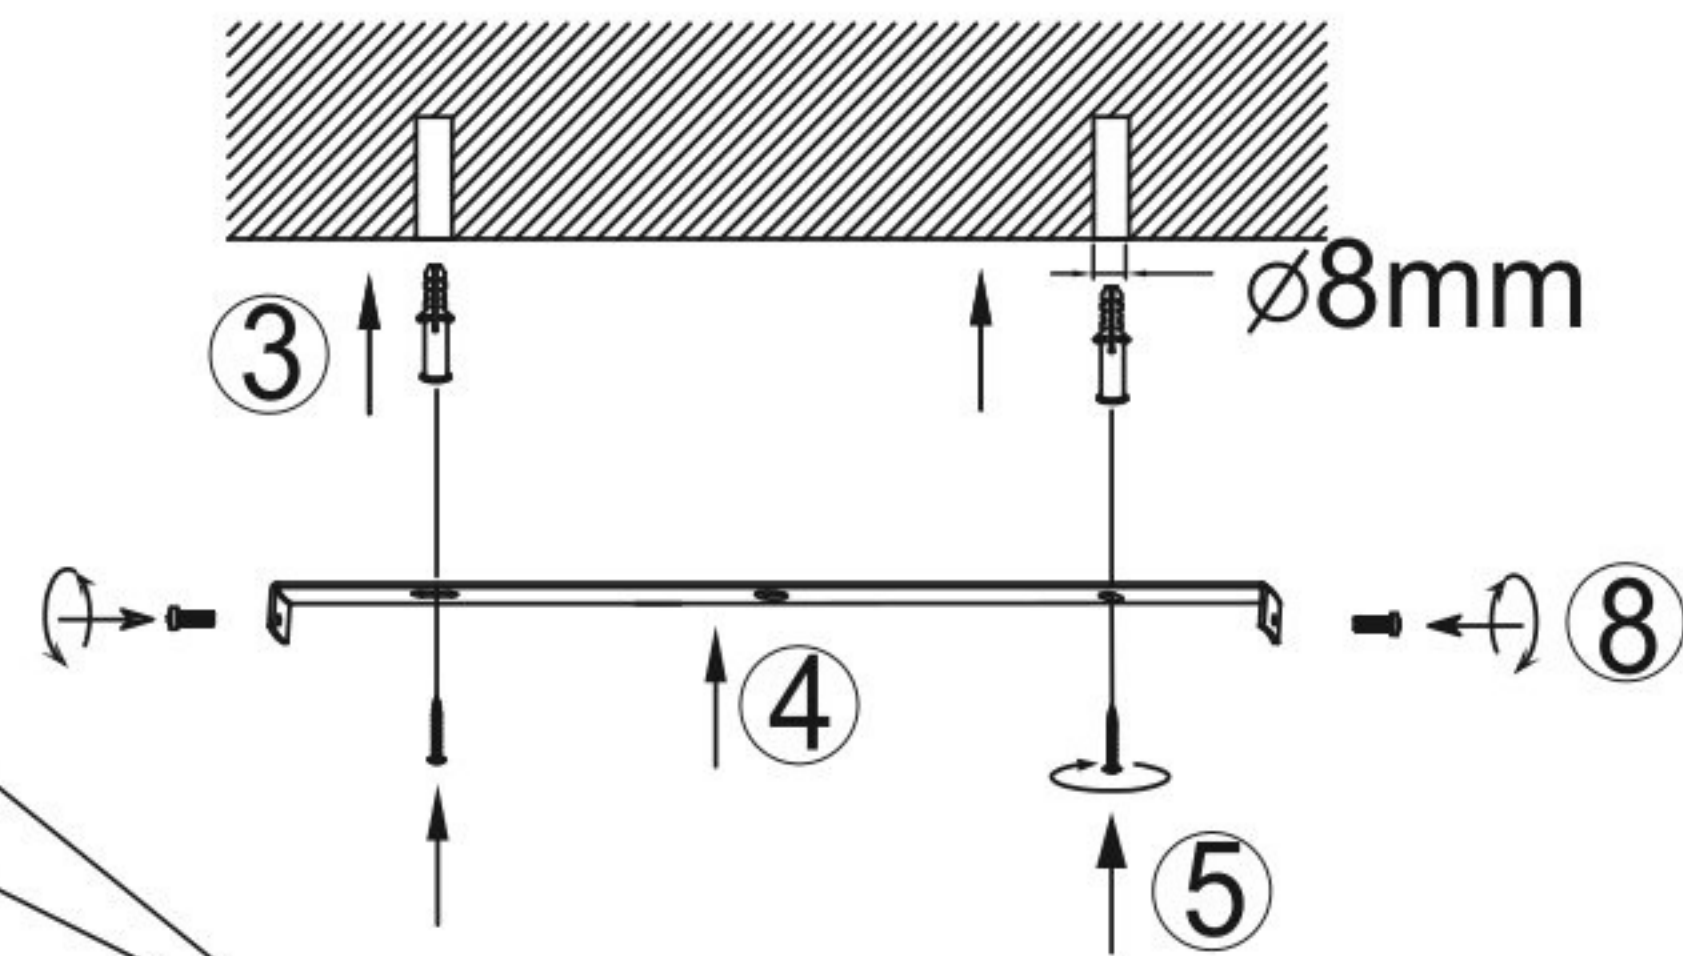

LED

t
TK

10,2 W
1.173 lm
45 W
2.800 lm
25.000 h
3.000 K
15.000 x
<0,5 s

Paul Neuhaus

Neuhaus Lighting Group

995988 / 995989

230V/50Hz ~

4 x LED-Board 14,6V DC / 10,2W