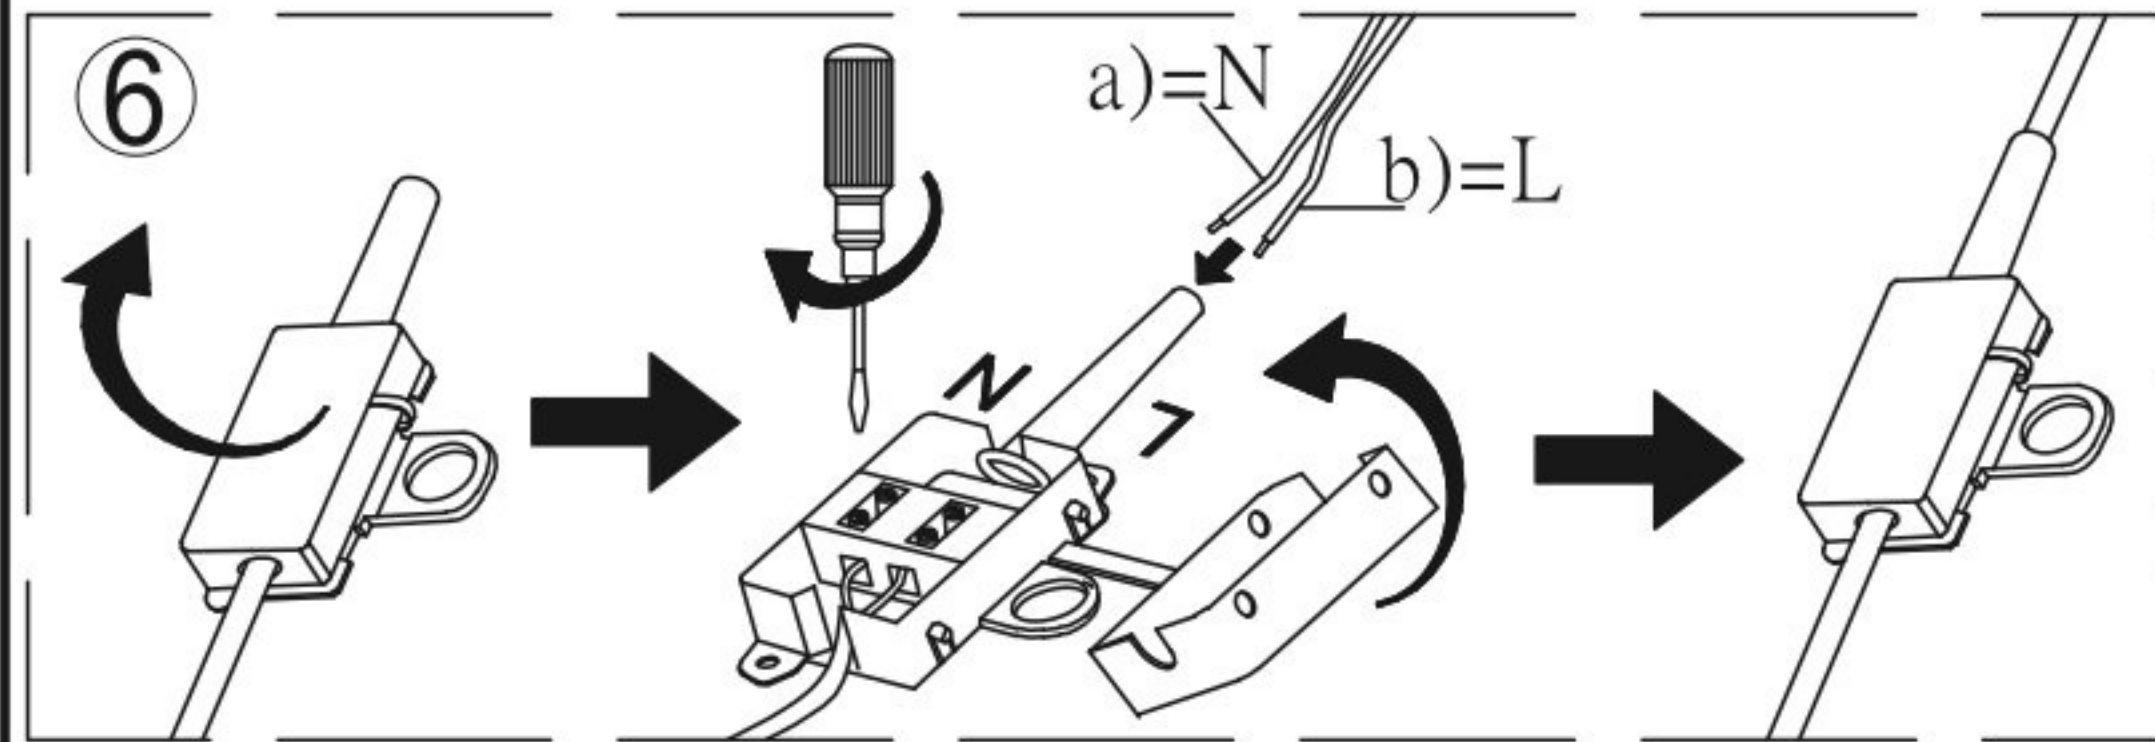

LED

t
TK

10,2 W
1.173 lm
45 W
2.800 lm
25.000 h
3.000 K
15.000 x
<0,5 s

Paul Neuhaus

Neuhaus Lighting Group

995988 / 995989

230V/50Hz ~

4 x LED-Board 14,6V DC / 10,2W