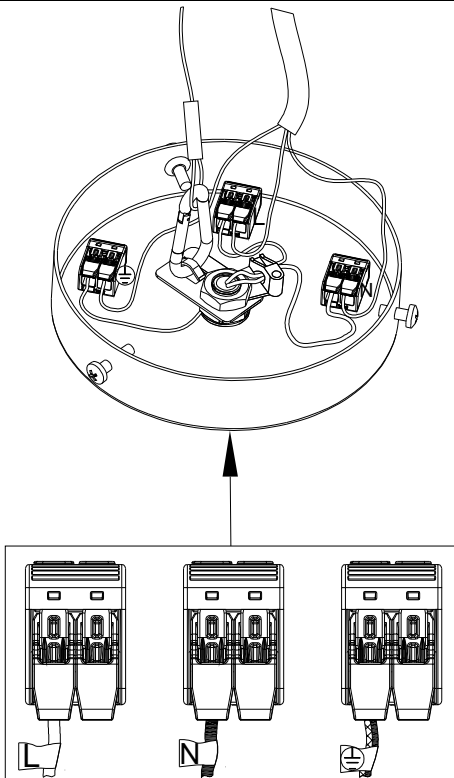

A

Item number: 101203530 101203526
101204526

1 x max 60W E27 220-240V 50/60Hz

www.CHERICONI.com
Chericoni Lighting
Bronstraat 33
1976 BC IJMUIDEN
Netherlands

1

3

2

4

5

L

N