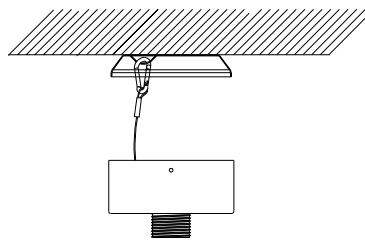

A

Item number: 101203530 101203526
101204526

1 x max 60W E27 220-240V 50/60Hz

www.CHERICONI.com
Chericoni Lighting
Bronstraat 33
1976 BC IJMUIDEN
Netherlands

1

3

2

4