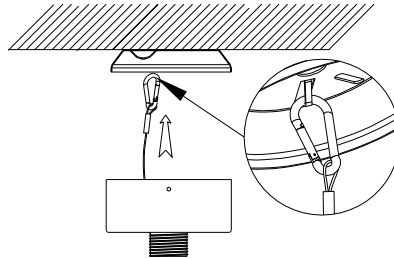

A

Item number: 101203530 101203526
101204526

1 x max 60W E27 220-240V 50/60Hz

www.CHERICONI.com
Chericoni Lighting
Bronstraat 33
1976 BC IJMUIDEN
Netherlands

1

3

2

4