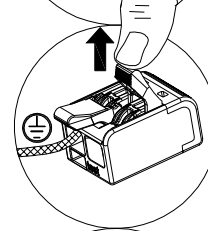

A

Item number: 101203530 101203526
101204526

1 x max 60W E27 220-240V 50/60Hz

www.CHERICONI.com
Chericoni Lighting
Bronstraat 33
1976 BC IJMUIDEN
Netherlands

1

3

2

4

5

L

N