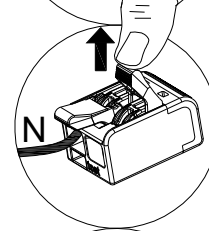

A

Item number: 101203530 101203526
101204526

1 x max 60W E27 220-240V 50/60Hz

www.CHERICONI.com
Chericoni Lighting
Bronstraat 33
1976 BC IJMUIDEN
Netherlands

1

3

2

4

5

L

N