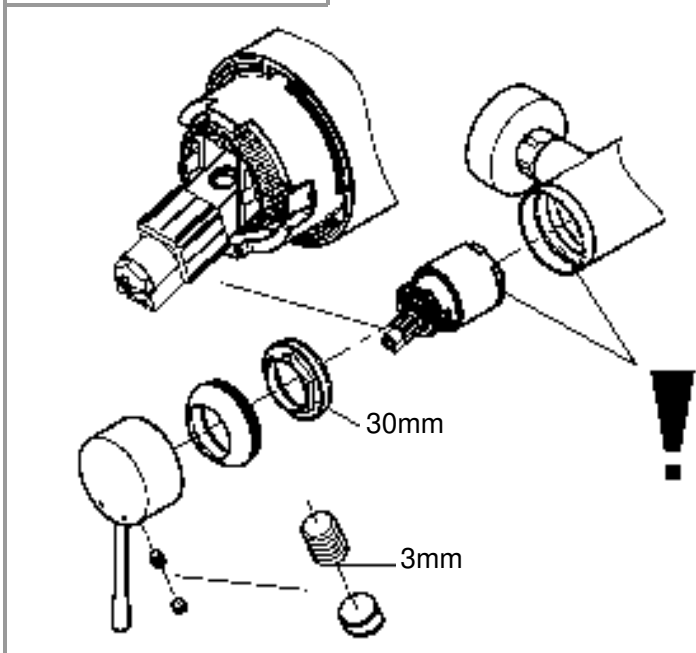

33 624
33 628

33 636

DIN
1358
DIN
EN
936

*07 130

*19 377

30mm

Pure Freude an Wasser

GROHE
WAVES