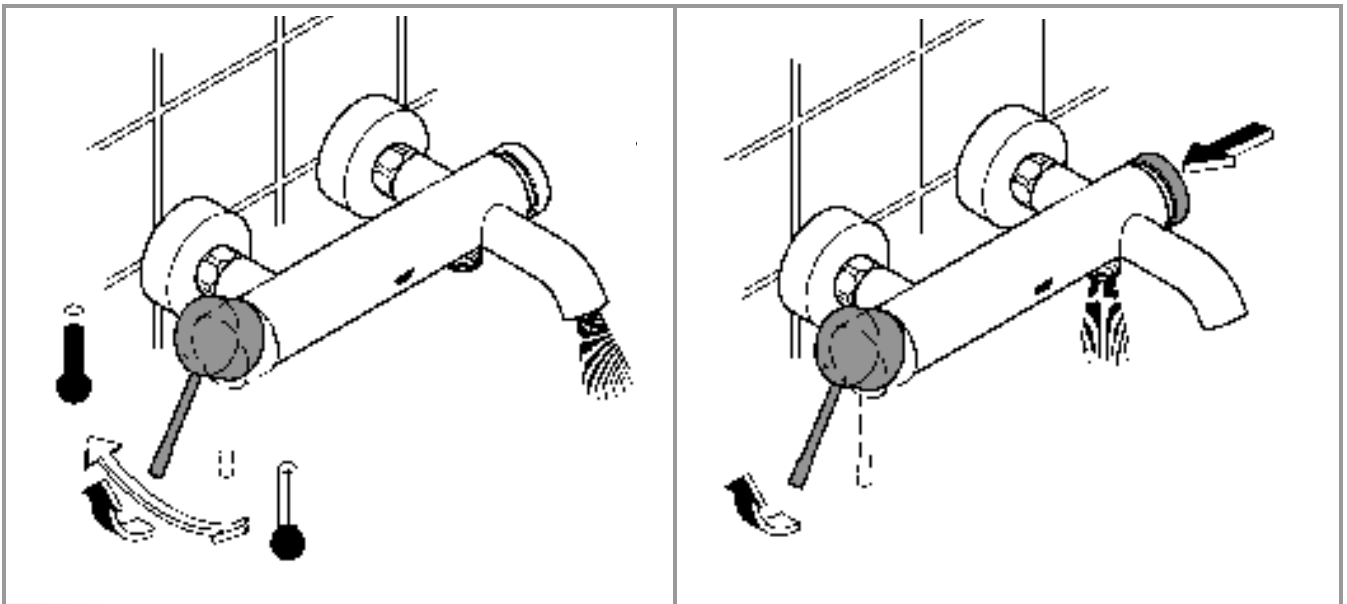

33 624
33 628

33 636

DIN
1358
DIN
EN
936

*07 130

*19 377

30mm

Pure Freude an Wasser

GROHE
WAVES