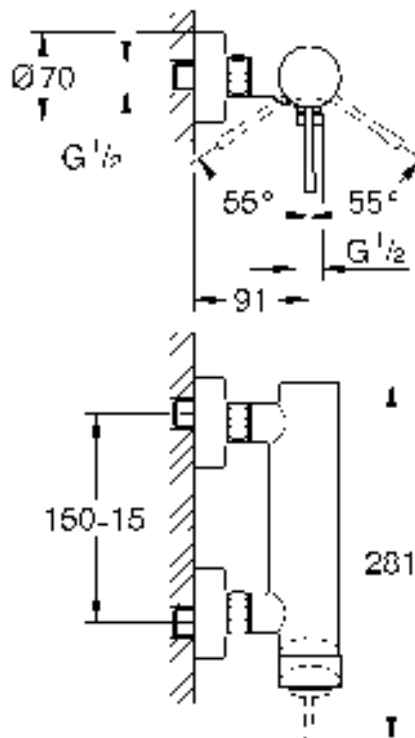

33 624
33 628

33 636

DIN
1358
DIN
EN
936

*07 130

*19 377

30mm

Pure Freude an Wasser

GROHE
WAVES