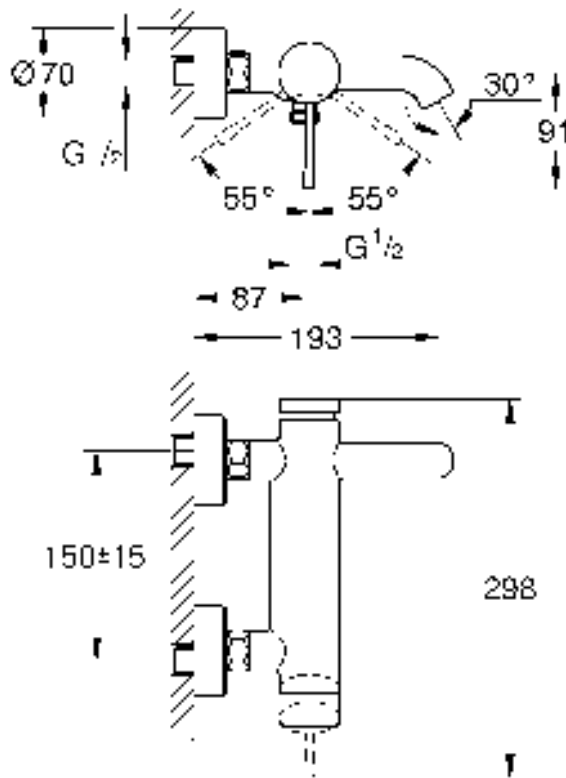

33 624
33 628

33 636

DIN
1358
DIN
EN
936

*07 130

*19 377

30mm

Pure Freude an Wasser

GROHE
WAVES