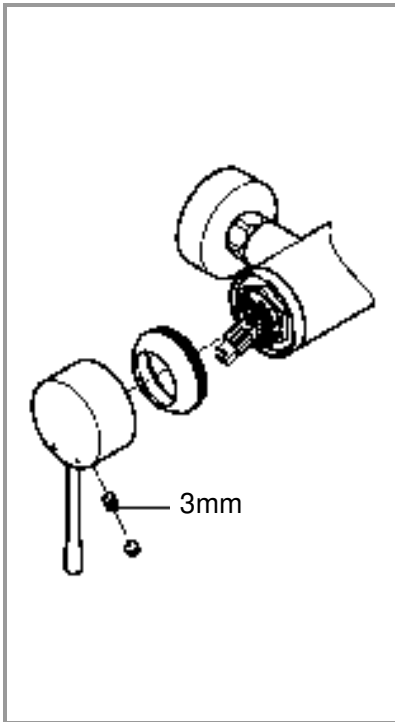

33 624
33 628

33 636

DIN
1358
DIN
EN
936

*07 130

*19 377

30mm

Pure Freude an Wasser

GROHE
WAVES