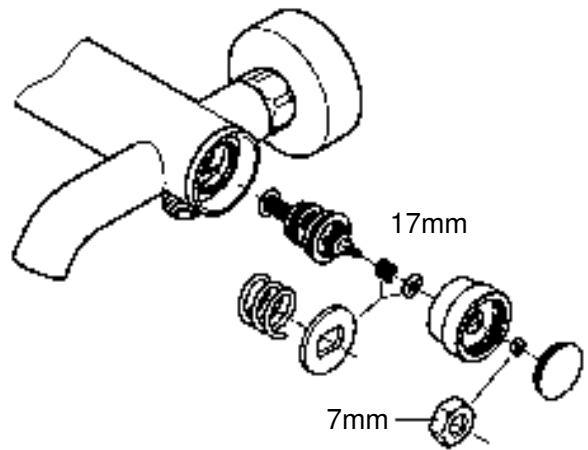

33 624
33 628

33 636

DIN
1358
DIN
EN
936

*07 130

*19 377

30mm

Pure Freude an Wasser

GROHE
WAVES