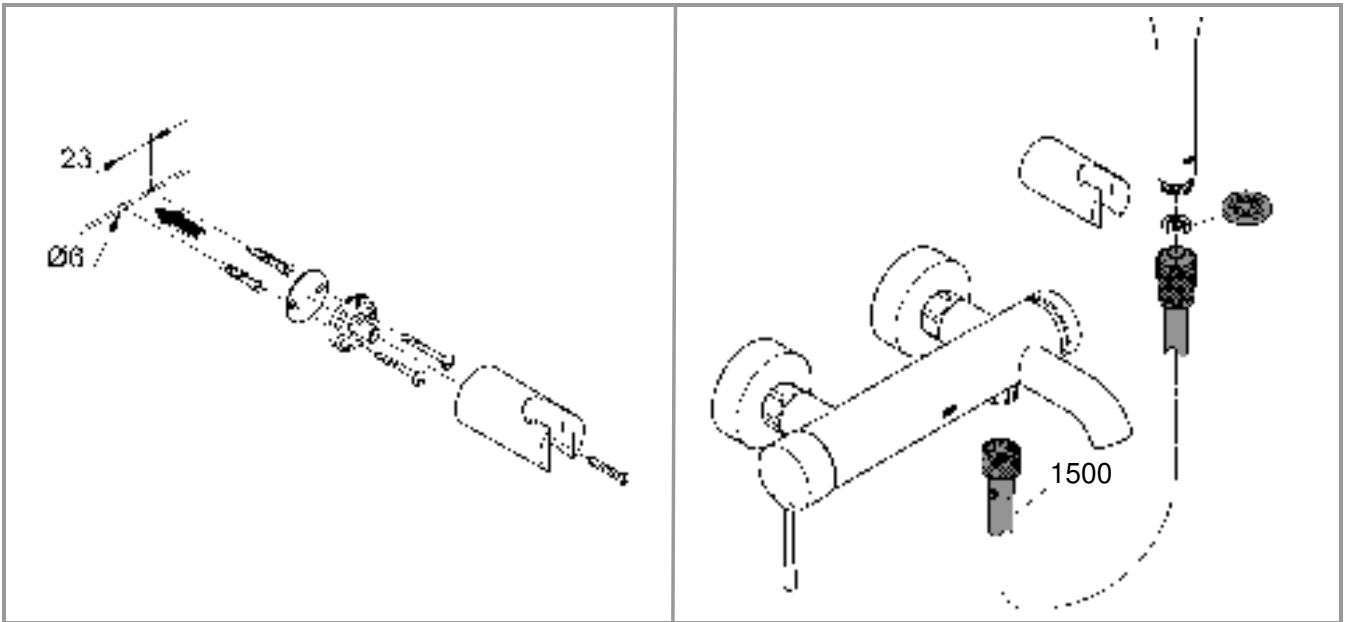

33 624
33 628

33 636

DIN
1358
DIN
EN
936

*07 130

*19 377

30mm

Pure Freude an Wasser

GROHE
WAVES