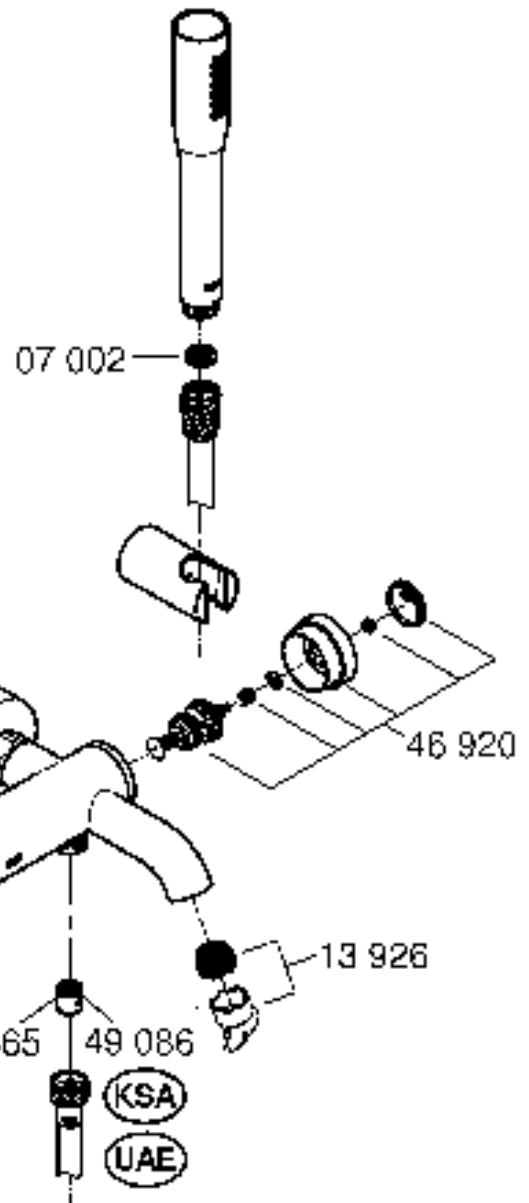

33 624
33 628

33 636

DIN
1358
DIN
EN
936

*07 130

*19 377

30mm

Pure Freude an Wasser

GROHE
WAVES