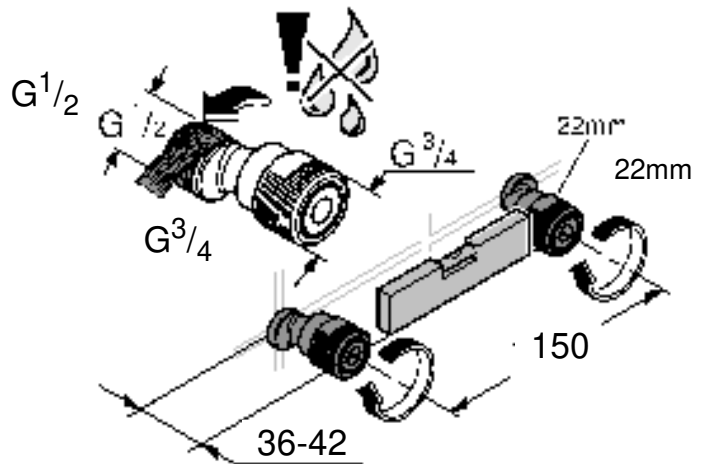

33 624
33 628

33 636

DIN
1358
DIN
EN
936

*07 130

*19 377

30mm

Pure Freude an Wasser

GROHE
WAVES