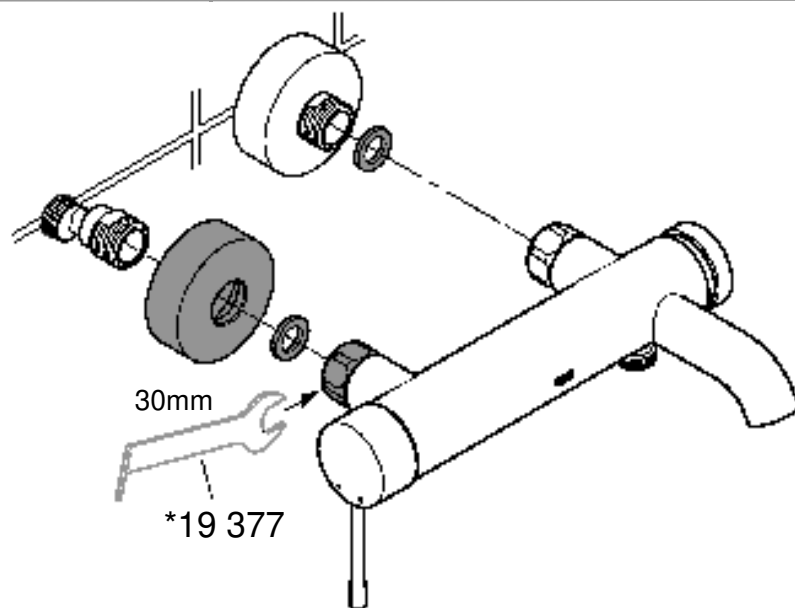

33 624
33 628

33 636

DIN
1358
DIN
EN
936

*07 130

*19 377

30mm

Pure Freude an Wasser

GROHE
WAVES