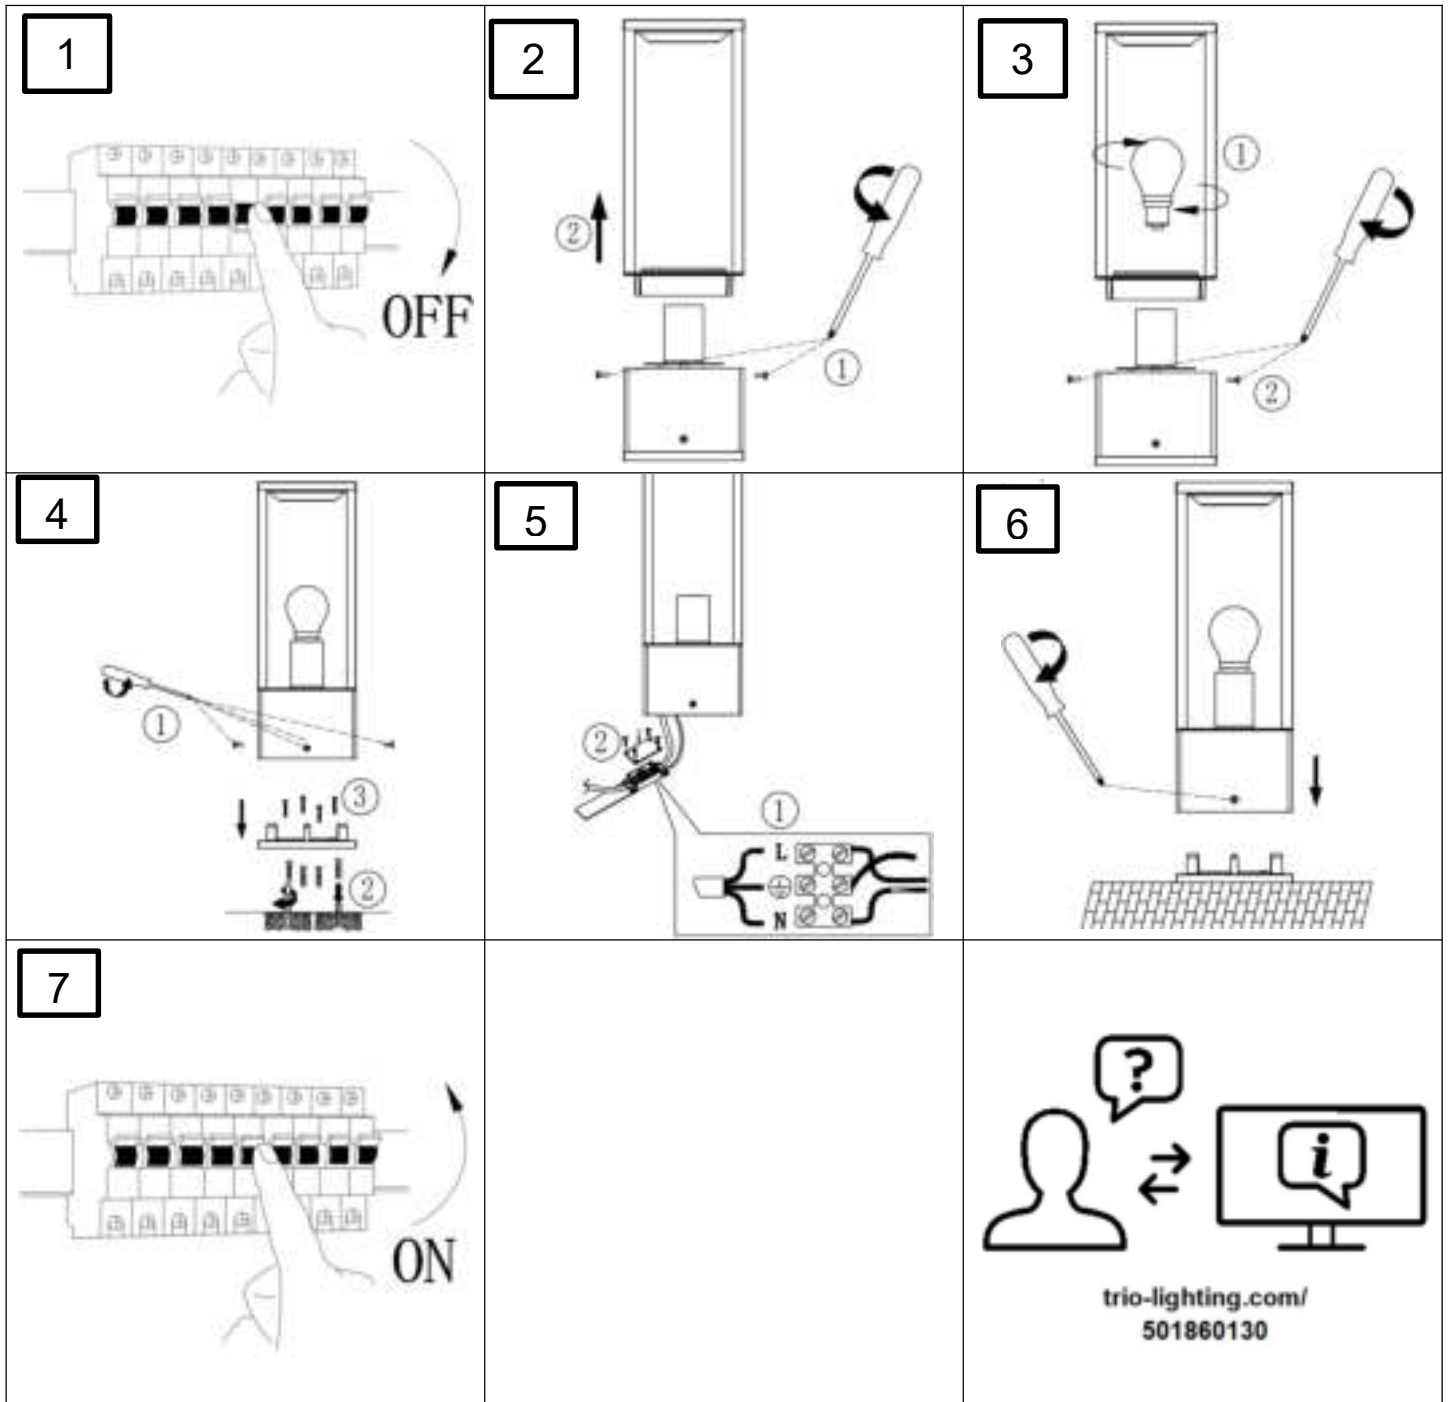

(SR) UPOZORENJE!

Prije početka montaže, pažljivo pročitajte sigurnosne upute!

230V ~ 50Hz, 1 x E27 / Max.60W