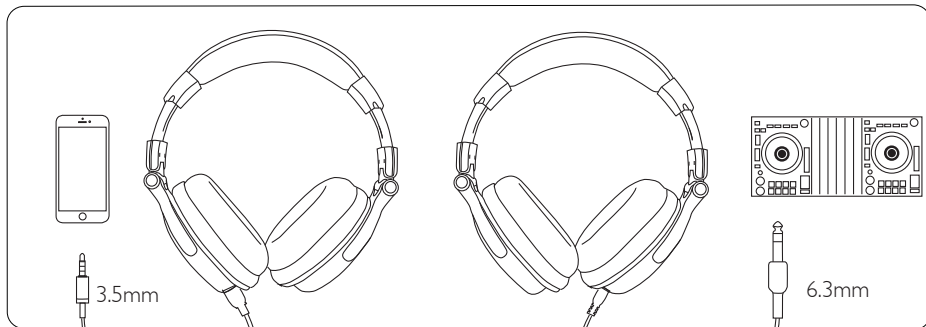

特徴

● 優れた高音質

2つの50mmの大口径ドライバーが臨場感あふれる音楽を満喫します。自然な味わいを楽しめます。密閉性なデザインとノイズキャンセリング技術によって、周囲騒音を無視し音楽鑑賞できます。

● 6.3mm & 3.5mmジャック

3.5mmプラグでスマホ、iPad、iPodなどの一般的なオーディオ機器に接続するには、6.3mmプラグをヘッドホンに差し込み、幅広く対応しています。6.3mmプラグで電子ピアノ、ヤマハピアジェーロなどの電子楽器やモバイル端末等に幅広くご使用いただけます。