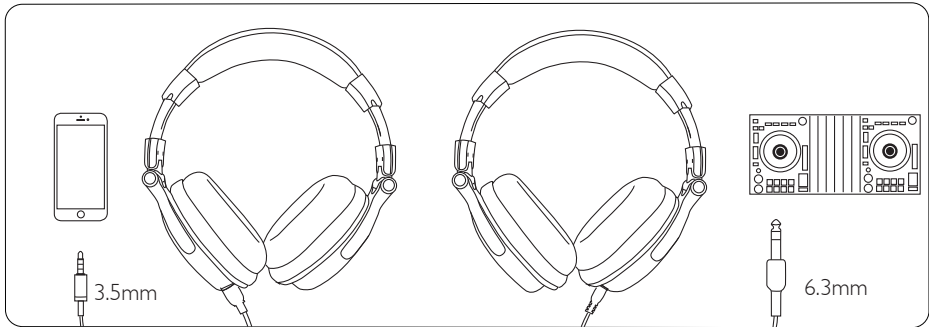

Eigenschaften

- Hochauflösender und tiefgreifender Klang

Der 50mm großer Neodym Treiber und die innovative Technologie liefert

High-Definition-Sound in neuer Perfektion und reproduziert die Dynamik und den kontrollierten Bass Ihrer Musik, die DJs und Audiophile brauchen.

- 6.3mm & 3.5mm Audio Jack

Zum Anschluss an normale Audiogeräte wie Mobiltelefon, iPad, iPod usw. können Sie die 6,3mm Klinkenbuchse an die Kopfhörer und die andere Seite an das Musikabspielgerät anschließen.

Zum Anschluss an professionelle Musikinstrumente wie Mixer, Turntable können Sie den 3,5mm Klinkenstecker in die Kopfhörer und die andere Seite an Ihren Mixer, Ihre Gitarre usw. anschließen. Dadurch ist es unnötig für extra Verwendung von 6,3mm (1/4 Zoll) auf 3,5mm /Stecker auf Buchsenadapter: