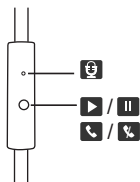

- 1.2mマイク付きの標準ケーブル

リモコン機能