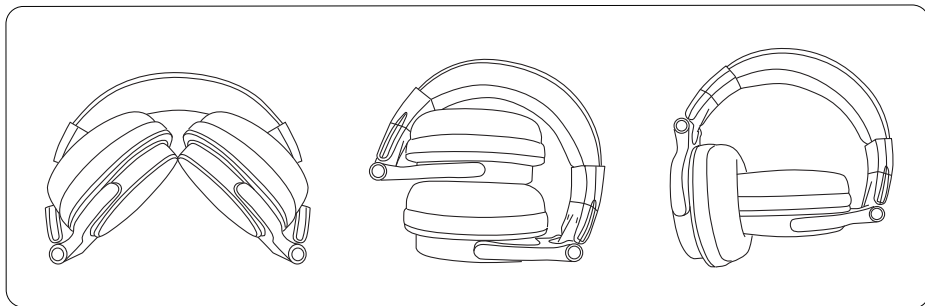

- Oreillettes pivotante à 90°

Les oreillettes pivotantes de façon particulière, elles peuvent pivoter jusqu'à 90° pour être posées au sol. Le design du mode à plat leur permet d'être facilement transportables et plus confortables lorsque le casque est posé sur les épaules. De plus, les oreillettes peuvent être retournées afin d'écouter la musique d'une seule oreille.

Si besoin, le câble de 2m peut être étiré jusqu'à 3m.

- 1.2m câble rigide avec micro intégré

Fonction télécommande

- Pliable et transportable

Les OneOdio Studio sont des écouteurs flexibles qui peuvent être naturellement ajustées à n'importe quelle taille de tête.