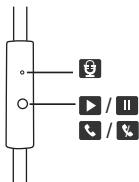

- 1.2m câble rigide avec micro intégré

Fonction télécommande