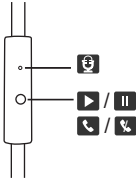

- Dehnbares Spiralkabel

Das statische 2m-Kabel kann für eine längere Nutzung bis zu 3m gedehnt werden.

- 1,2m Standardkabel mit Mikrofon

Fernsteuerungsfunktion

- Faltbar und tragbar

OneOdio Studio sind flexible Kopfhörer, die natürlich an jeden Kopf angepasst werden können.