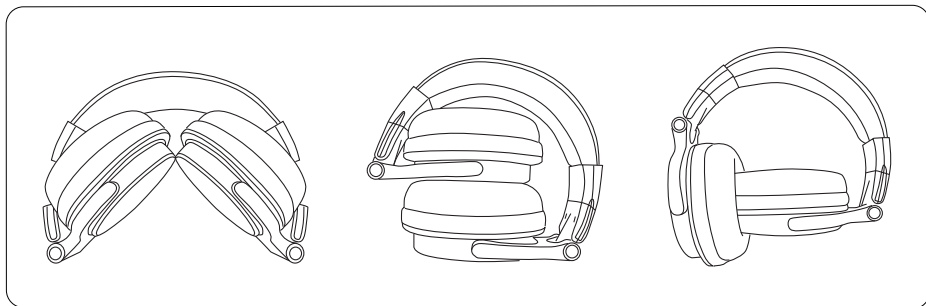

- 快適なイヤーパードと優秀な遮音設計

快適なフィット感、柔軟性と通気性があり、密閉度が高いソフトイヤーパードで、周囲のノイズを軽減。

- コイル状延長コード

2mコイル状延長コードが3mまで伸ばすことができます。

- 1.2mマイク付きの標準ケーブル

リモコン機能

- 折り畳み可能なデザイン

洗練されている金属構造なので耐久性があり、折りたたむこともできるデザインです。