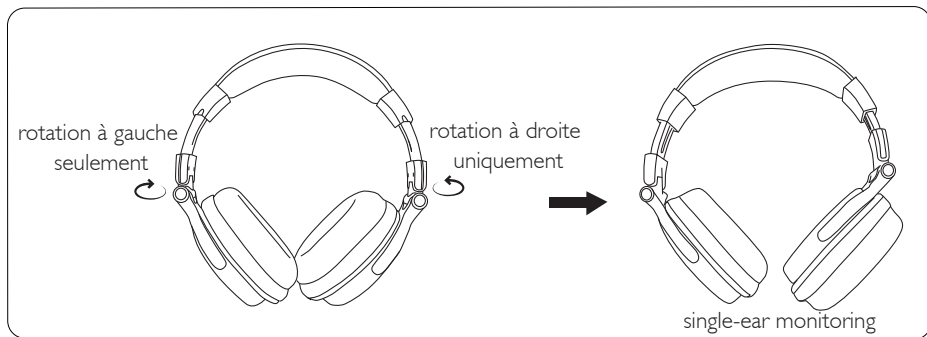

## ■ Fonctionnalités

- Son haute résolution et bonne restitution des basses

Le pilote en néodyme de 50mm de large et l'innovation technologique délivrent un son haute définition et restitue toutes les subtilités présentes dans la musique ainsi que les basses. C'est tout ce dont les DJs et les audiophiles ont besoin.

- Câble audio Jack de 3.5mm et 6.3mm

Afin de se connecter aux autres appareils ordinaires comme les smartphones, iPad, iPod, etc..., vous pouvez brancher le câble Jack de 6.3mm dans le casque, de l'autre côté de votre appareil. Afin de connecter un instrument professionnels comme une table de mixage, vous pouvez brancher le câble Jack de 3,5mm d'un côté sur le casque et de l'autre sur votre table de mixage ou votre guitare, donc vous êtes libre de choisir le câble jack de 3,5 ou 6,3mm.

- Oreillettes pivotante à 90°

Les oreillettes pivotantes de façon particulière, elles peuvent pivoter jusqu'à 90° pour être posées au sol. Le design du mode à plat leur permet d'être facilement transportables et plus confortables lorsque le casque est posé sur les épaules. De plus, les oreillettes peuvent être retournées afin d'écouter la musique d'une seule oreille.