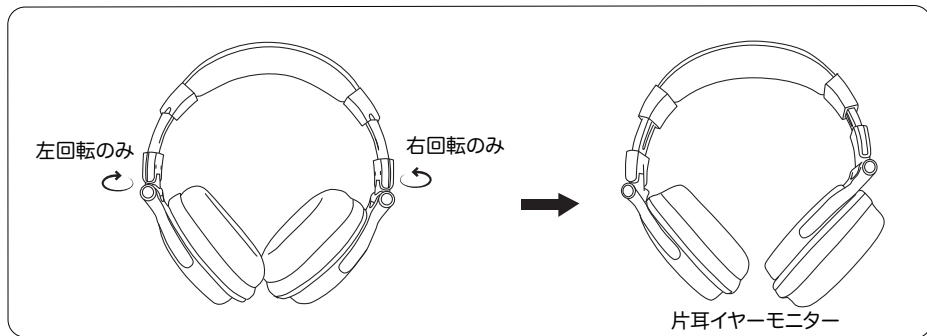

- 90度の反転モニター構造

ヘッドホンを使用する際に片耳モニターリングが便利な前方90度の反転モニター構造を採用しました。

- 快適なイヤーパードと優秀な遮音設計

快適なフィット感、柔軟性と通気性があり、密閉度が高いソフトイヤーパードで、周囲のノイズを軽減。

- コイル状延長コード

2mコイル状延長コードが3mまで伸ばすことができます。