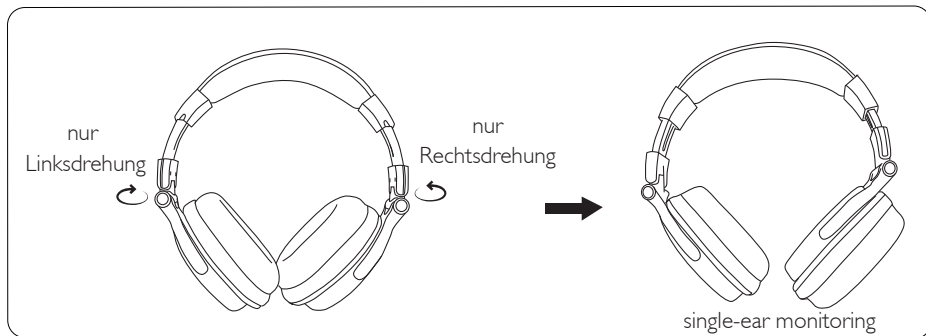

- 90 ° drehbare Ohrmuscheln

Die Ohrmuscheln schwenken für eine individuelle Passform und drehen sich um 90 Grad, um flach zu liegen. Das flachliegende Design erleichtert den Transport und bietet mehr Komfort beim Ausruhen. Außerdem können die Ohrmuscheln für die Einzelohrüberwachung sowohl links als auch rechts gedreht werden.

- Premium Komfort Ohrpolster und hervorragende Geräuschunterdrückung

Die Over Ear Ohrpolster sind mit hochwertigem Memory Foam PU Leder abgedeckt, um mehreres Komfort und zusätzliche Geräuschisolation zu bekommen.

- Dehnbares Spiralkabel

Das statische 2m-Kabel kann für eine längere Nutzung bis zu 3m gedehnt werden.