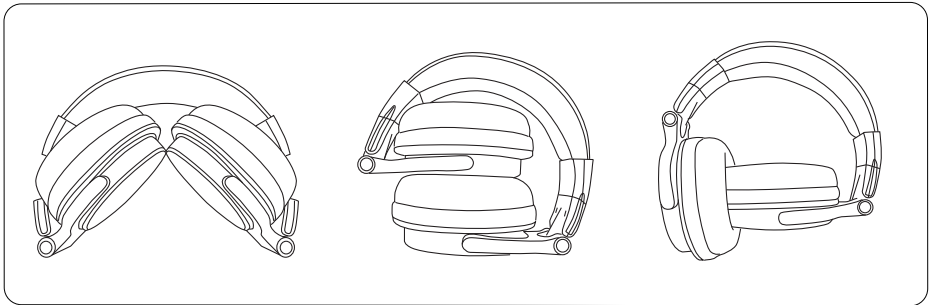

- Dehnbares Spiralkabel

Das statische 2m-Kabel kann für eine längere Nutzung bis zu 3m gedehnt werden.

- 1,2m Standardkabel mit Mikrofon

Fernsteuerungsfunktion

- Faltbar und tragbar

OneOdio Studio sind flexible Kopfhörer, die natürlich an jeden Kopf angepasst werden können.