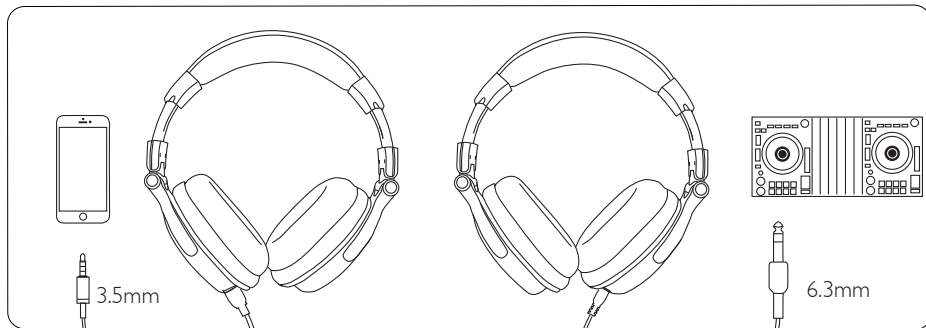

■ Fonctionnalités

- Son haute résolution et bonne restitution des basses

Le pilote en néodyme de 50mm de large et l'innovation technologique délivrent un son haute définition et restitue toutes les subtilités présentes dans la musique ainsi que les basses. C'est tout ce dont les DJs et les audiophiles ont besoin.

- Câble audio Jack de 3.5mm et 6.3mm

Afin de se connecter aux autres appareils ordinaires comme les smartphones, iPad, iPod, etc..., vous pouvez brancher le câble Jack de 6.3mm dans le casque, de l'autre côté de votre appareil. Afin de connecter un instrument professionnels comme une table de mixage, vous pouvez brancher le câble Jack de 3,5mm d'un côté sur le casque et de l'autre sur votre table de mixage ou votre guitare, donc vous êtes libre de choisir le câble jack de 3,5 ou 6,3mm.