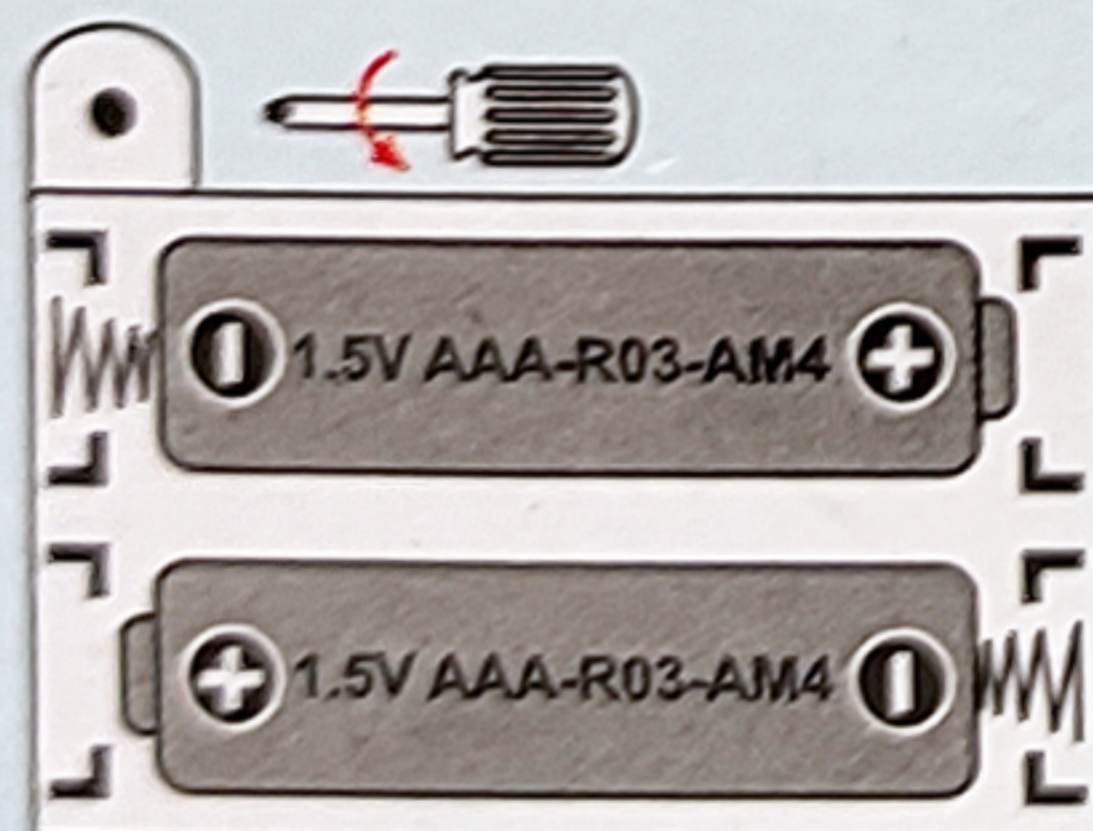

MY FIRST GAME CONTROLLER

MIJN EERSTE GAMECONTROLLER
MA PREMIÈRE MANETTE DE JEU
MEIN ERSTER GAMECONTROLLER
MÓJ PIERWSZY KONTROLER DO GIER
MŮJ PRVNÍ HERNÍ OVLADAČ
IL MIO PRIMO CONTROLLER
MI PRIMER MANDO DE JUEGOS
MÔJ PRVÝ HERNÝ OVLÁDAČ

KIDS MEDIA

6m+

1. DIRECTIONAL PAD WITH MUSIC

Richtingsknop met muziek
Pavé directionnel avec musique
Steuerkreuz mit Musik
Pad kierunkowy z muzyką
Směrový ovladač s hudbou
Pad direzionale con musica
Pad direccional con música
Smerový ovládač s hudbou

2. ON - OFF / VOLUME CONTROL

ON - OFF / Volumeregeling
ON-OFF/réglage du volume
EIN - AUS/Lautstärkeregelung
ON - OFF / Kontrola głośności
ZAP - VYP / Ovládání hlasitosti
Acceso/Spento/Volume
Encender-apagar/Control del volumen
ZAP - VYP / Ovládanie hlasitosti

3. 4 COLORFUL LIGHT-UP KEYS

4 kleurrijk verlichte toetsen
4 touches lumineuses colorées
4 bunte, aufleuchtende Tasten
4 kolorowe, świecące klawisze
4 barevné podsvícené klávesy
4 pulsanti colorati e luminosi
4 botones luminosos de colores
4 farebné podsvietené klávesy

EN Powered by 2 "AAA" (R03/AM4) batteries (included)
NL Werkt op 2 "AAA" (R03/AM4) batterijen (meegeleverd)
FR Fonctionne avec 2 piles de type "AAA" (R03/AM4) (piles incluses)
DE Betrieb mit 2 „AAA“ (R03/AM4) Batterien (inbegriffen)
PL Zasilana 2 bateriami „AAA“ (R03/AM4) (komplecie)
CZ Napájení 2 „AAA“ (R03/AM4) baterie (součástí balení)
IT Include 2 batterie "AAA" (R03/AM4) (includere)
ES Funciona con 2 pilas "AAA" (R03/AM4) (incluidas)
SK Napájacie 2 „AAA“ (R03/AM4) batérie (súčasťou balenia)

20221101

Item no.: 22215
Made in China

Eldohm B.V.
Ruimtevaart 24
3824 MX Amersfoort
The Netherlands

ELDOHM

Eldohm International Ltd.
Rm. 505, Tower A, New Mandarin Plaza,
T.S.T. East, Hong Kong

Eldohm.com

4 897025 222151