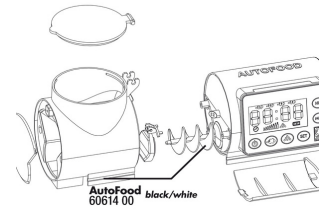

JBL AutoFood Avegaar