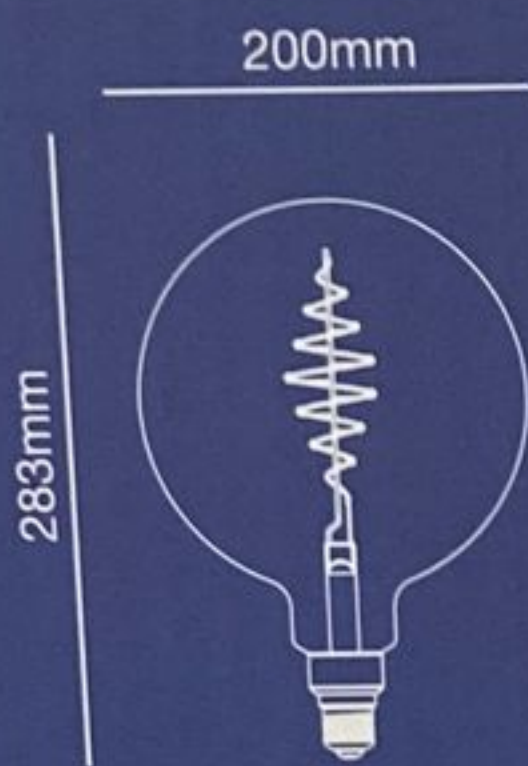

nordlux®

Art. No.: 2080292758

Db: 2073988

Gold Finish

WATT = LUMEN

WATT	15	25	40	60	75	100
LUMEN	136	249	470	806	1055	1521

2000K WARM WHITE

Instant full light

20.000 times

Beam angle

220-240 V

15000 hours

50/60 Hz

47 mA

600 Lumen

E27