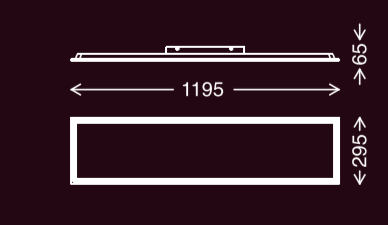

BRILO®

BRILO®

LED

LED 38 W
4100 lm