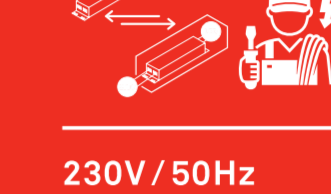

BRILO®

LED

LED 38 W
4100 lm