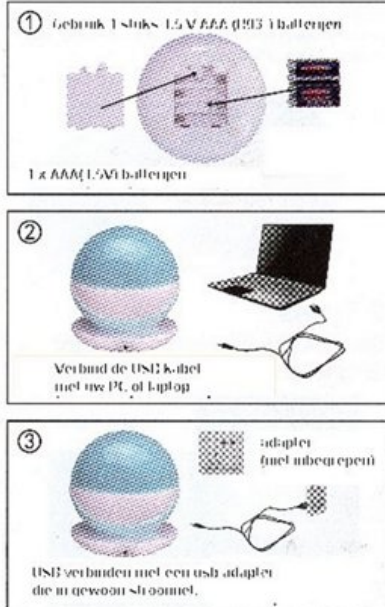

Dream Rotating Projection Lamp

012-2261

Gebruiksaanwijzing

01/ Alvorens te gebruiken:

1. Elke lamp heeft 2 verschillende projectie sjablonen.
2. 1 evenwijdige kleur keuzes (blauw / rood / groen / 2 kleuren combinatie, 3 kleuren combinatie, en alle kleuren flitkeren).
3. 360° Rotatie
4. Nachtlampmodus
5. Na 5 min gebruik zal de lamp zich automatisch uitschakelen. Wens u opnieuw te gebruiken dient U de lamp te herstarten.

02/ Inschakelen op 3 manieren

03/ Gebruik:

Als je de cover afneemt, zullen de sterren en de maan op het plafond en de muur geprojecteerd worden. Hoe dichterbij je gaat, hoe beter het resultaat.

2 mogelijkheden mooie sterrenprojectie helder nachtlampje

04/ Hoe beginnen:

opgelet: gebruik meestal de USB kabel, wanneer u het nacht lichtje meer dan 30 min gebruikt, gebruik dan niet usb en batterijen tegelijk.

05/ Keuze sjabloon

06/ Specificaties:

input	DC5V
stroom	1A
vermogen	1000mA
materiaal	ABS + PVC