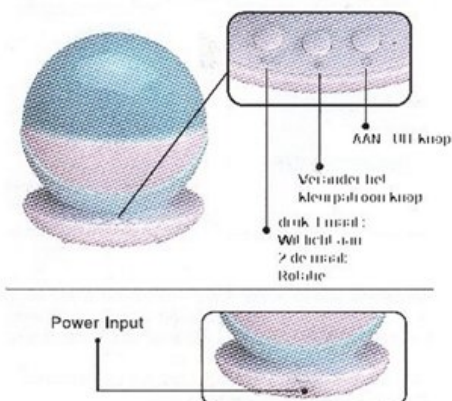

Dream Rotating Projection Lamp

012-2261

Gebruiksaanwijzing

01/ Alvorens te gebruiken:

1. Elke lamp heeft 2 verschillende projectie sjablonen.
2. 1 evenwijdige kleur keuzes (blauw / rood / groen / 2 kleuren combinatie, 3 kleuren combinatie, en alle kleuren flitkeren).
3. 360° Rotatie
4. Nachtlampmodus
5. Na 5 min gebruik zal de lamp zich automatisch uitschakelen. Wens u opnieuw te gebruiken dient U de lamp te herstarten.

02/ Inschakelen op 3 manieren

03/ Gebruik:

Als je de cover afneemt, zullen de sterren en de maan op het plafond en de muur geprojecteerd worden. Hoe dichterbij je gaat, hoe beter het resultaat.

2 mogelijkheden mooie sterrenprojectie helder nachtlampje

04/ Hoe beginnen:

opgelet: gebruik meestal de USB kabel, wanneer u het nacht lichtje meer dan 30 min gebruikt, gebruik dan niet usb en batterijen tegelijk.

05/ Keuze sjabloon

06/ Specificaties:

input	DC5V
stroom	1A
vermogen	1000mA
materiaal	ABS + PVC