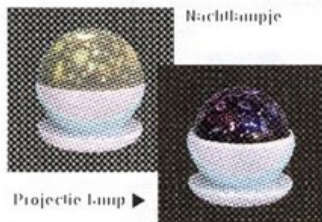

Dream Rotating Projection Lamp

012-2261

Gebruiksaanwijzing

01/ Alvorens te gebruiken:

1. Elke lamp heeft 2 verschillende projectie sjablonen.
2. 1 evenwijdige kleur keuzes (blauw / rood / groen / 2 kleuren combinatie, 3 kleuren combinatie, en alle kleuren flitkeren).
3. 360° Rotatie
4. Nachtlampmodus
5. Na 5 min gebruik zal de lamp zich automatisch uitschakelen. Wens u opnieuw te gebruiken dient U de lamp te herstarten.

02/ Inschakelen op 3 manieren

03/ Gebruik:

Als je de cover afneemt, zullen de sterren en de maan op het plafond en de muur geprojecteerd worden. Hoe dichterbij je gaat, hoe beter het resultaat.

2 mogelijkheden mooie sterrenprojectie helder nachtlampje