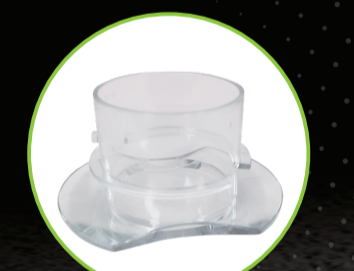

High
power

Max power: 2200W

BLENDER

CR 4083

- Max power 2200W
- 2 speed settings + PULSE FUNCTION
- Stainless steel blades
- Quick ice crushing
- Capacity 1.5l
- BPA free