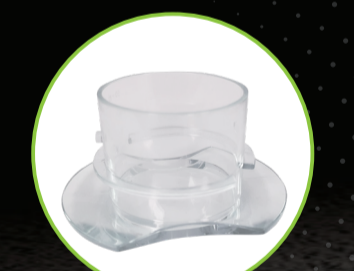

Hohe
Energie

Max Leistung: 2200W

BLENDER

CR 4083

- Max Leistung 2200W
- 2 Geschwindigkeitsstufen + PULSE-FUNKTION
- Klingen aus rostfreiem Stahl
- Schnelles Eis-Crushen
- Kapazität 1.5l
- BPA frei