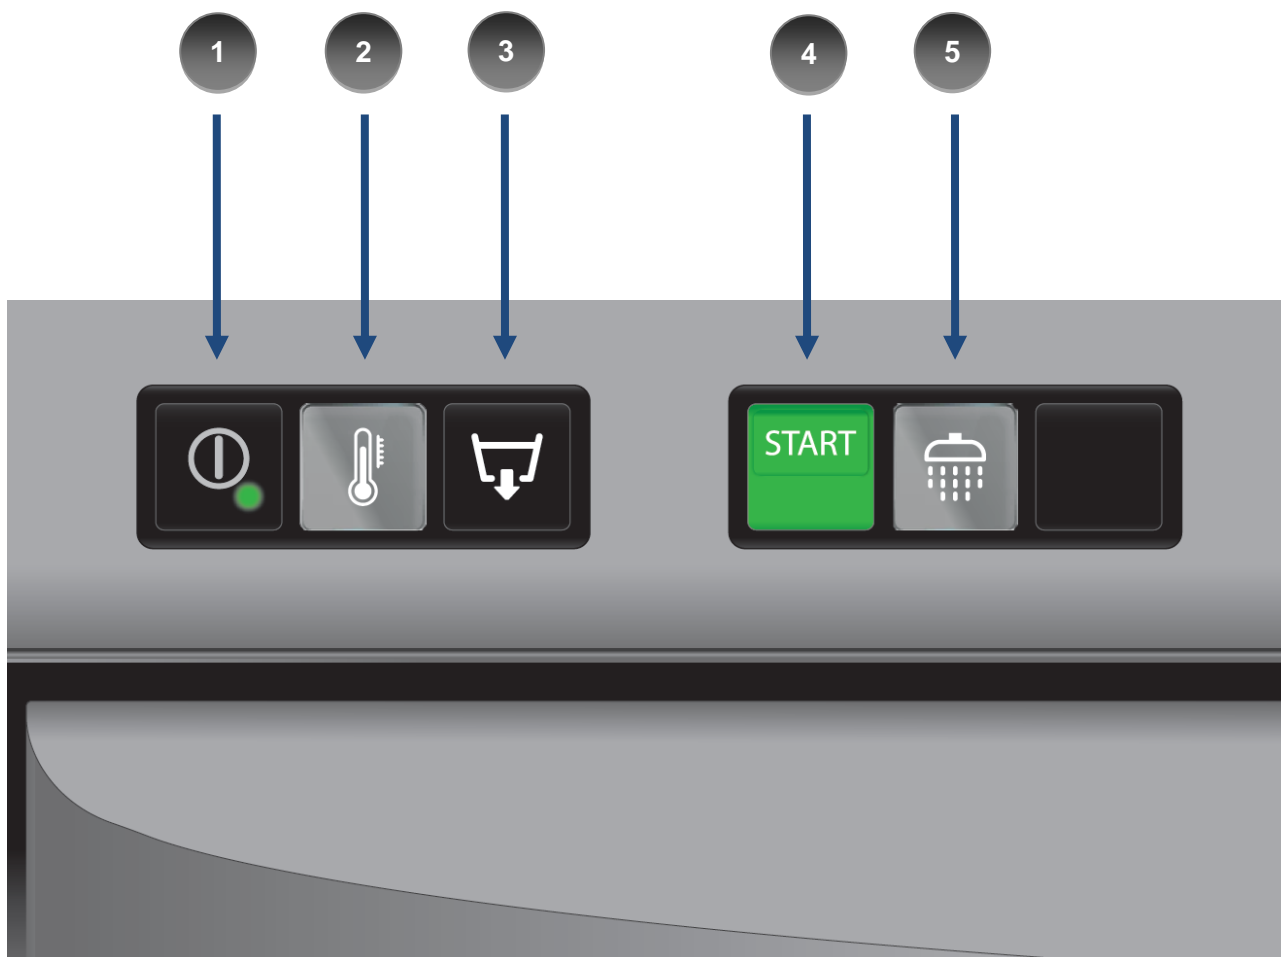

## Descripción de los mandos

La interfaz de mandos varía según el modelo.

### Versión WEB

- 1- Interruptor ON/OFF.
- 2- Indicador luminoso de temperatura de lavado alcanzada.
- 3- Botón de accionamiento bomba de desagüe (opción).
- 4- Botón START de arranque ciclo de lavado.
- 5- Indicador luminoso de lavado en curso.

### Versão WEB

- 1- Interruptor ON/OFF.
- 2- Luz avisadora da máquina em temperatura.
- 3- Tecla de acionamento bomba de descarga (opção).
- 4- Tecla START de arranque do ciclo de lavagem.
- 5- Luz avisadora do ciclo de lavagem ativo.