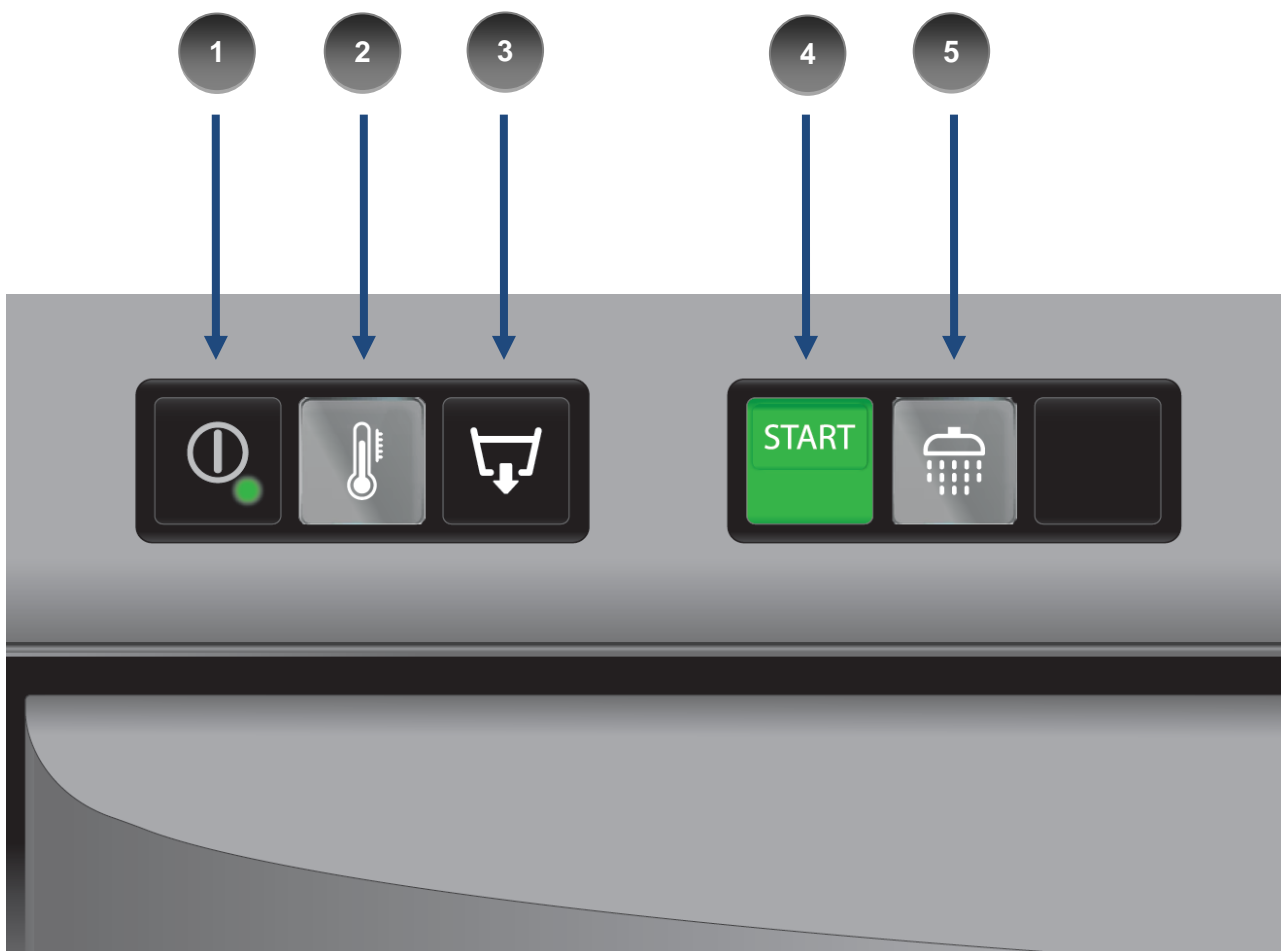

## Description des commandes

L'interface des commandes est différente selon les modèles.

### Version WEB

- 1- Touche ON/OFF.
- 2- Témoin température atteinte.
- 3- Touche d'amorçage pompe de vidange (en option).
- 4- Touche d'amorçage cycle de lavage.
- 5- Témoin de lavage en cours.

## Beschreibung des Bedienblende

Die verschiedenen Modelle haben unterschiedliche Benutzerschnittstellen.

### WEB Ausführung

- 1- ON/OFF Taste.
- 2- Kontrolllampe für Betriebstemperatur erreicht.
- 3- Betätigungstaste Ablaufpumpe (Option).
- 4- Taste START der Zyklus.
- 5- Kontrolllampe laufender Spülgang.