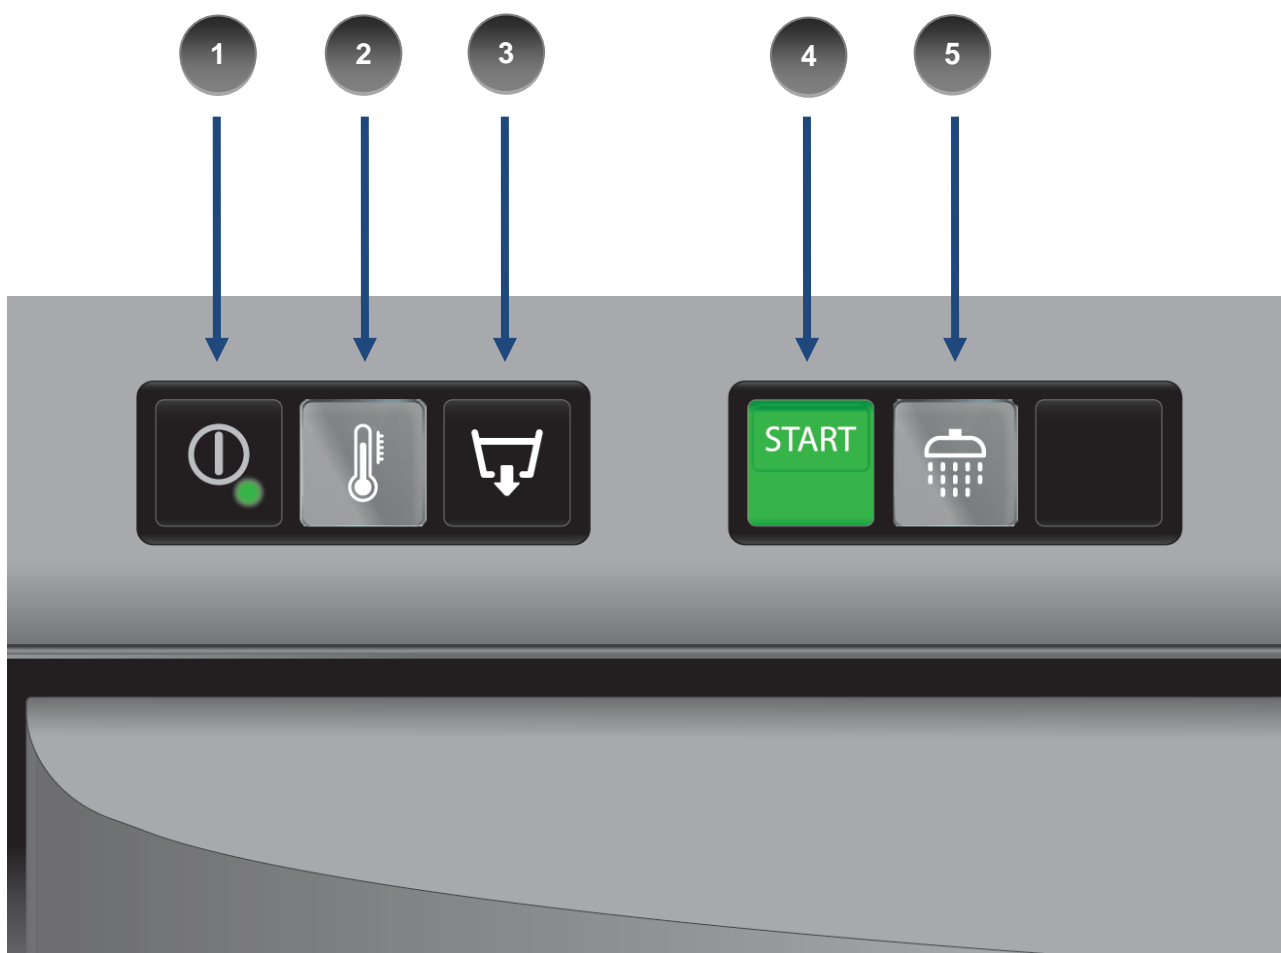

## Description of controls

The control interface is different for the various models.

### WEB Version

- 1- ON/OFF button.
- 2- Indicator displaying machine ready-to-wash.
- 3- Drain pump button (option).
- 4- START cycle button.
- 5- Wash cycle ON indicator.

## Description des commandes

L'interface des commandes est différente selon les modèles.

### Version WEB

- 1- Touche ON/OFF.
- 2- Témoin température atteinte.
- 3- Touche d'amorçage pompe de vidange (en option).
- 4- Touche d'amorçage cycle de lavage.
- 5- Témoin de lavage en cours.