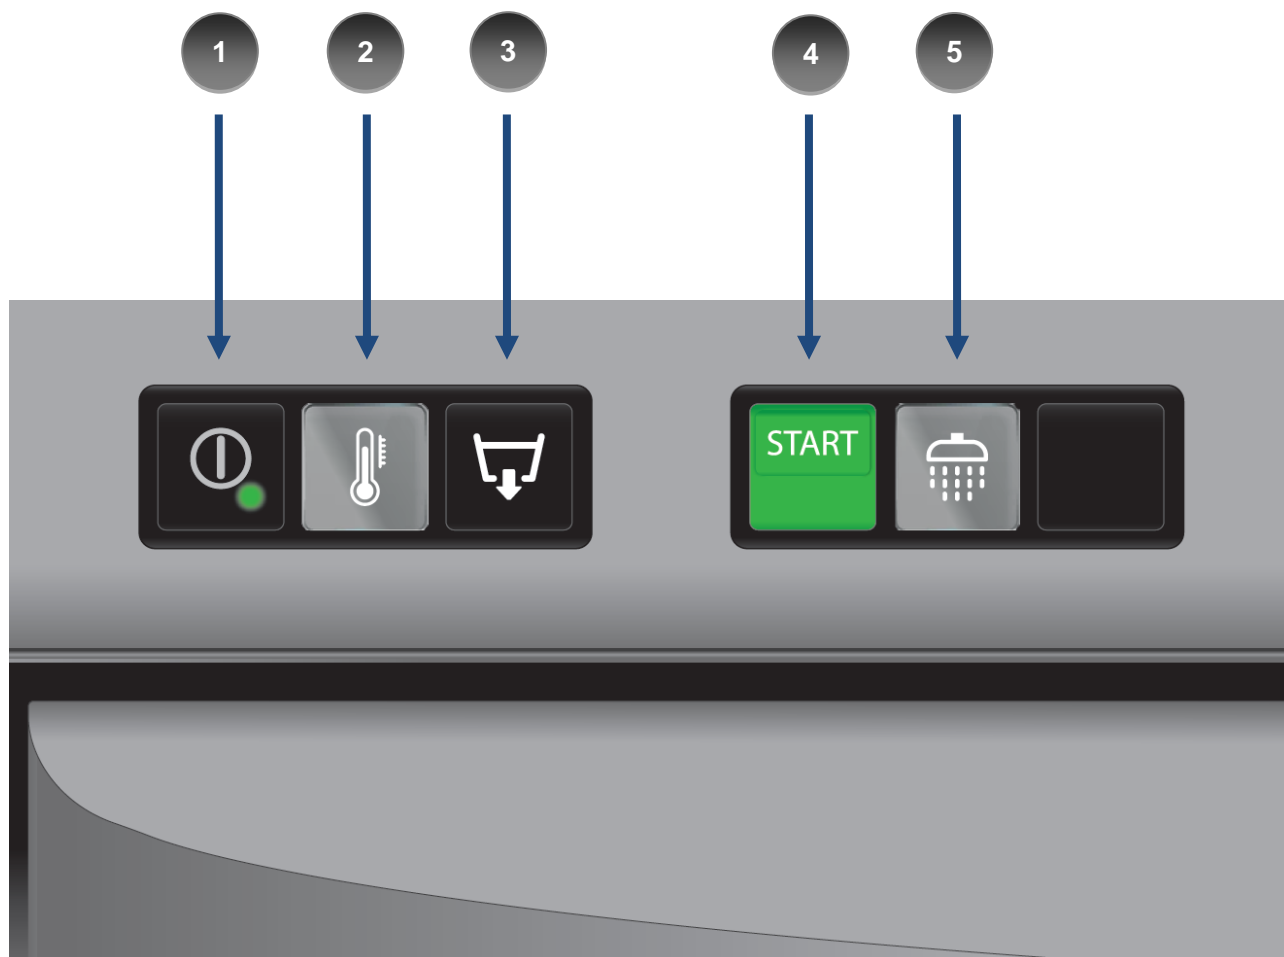

Descripción de los mandos

La interfaz de mandos varía según el modelo.

Versión WEB

- 1- Interruptor ON/OFF.
- 2- Indicador luminoso de temperatura de lavado alcanzada.
- 3- Botón de accionamiento bomba de desagüe (opción).
- 4- Botón START de arranque ciclo de lavado.
- 5- Indicador luminoso de lavado en curso.