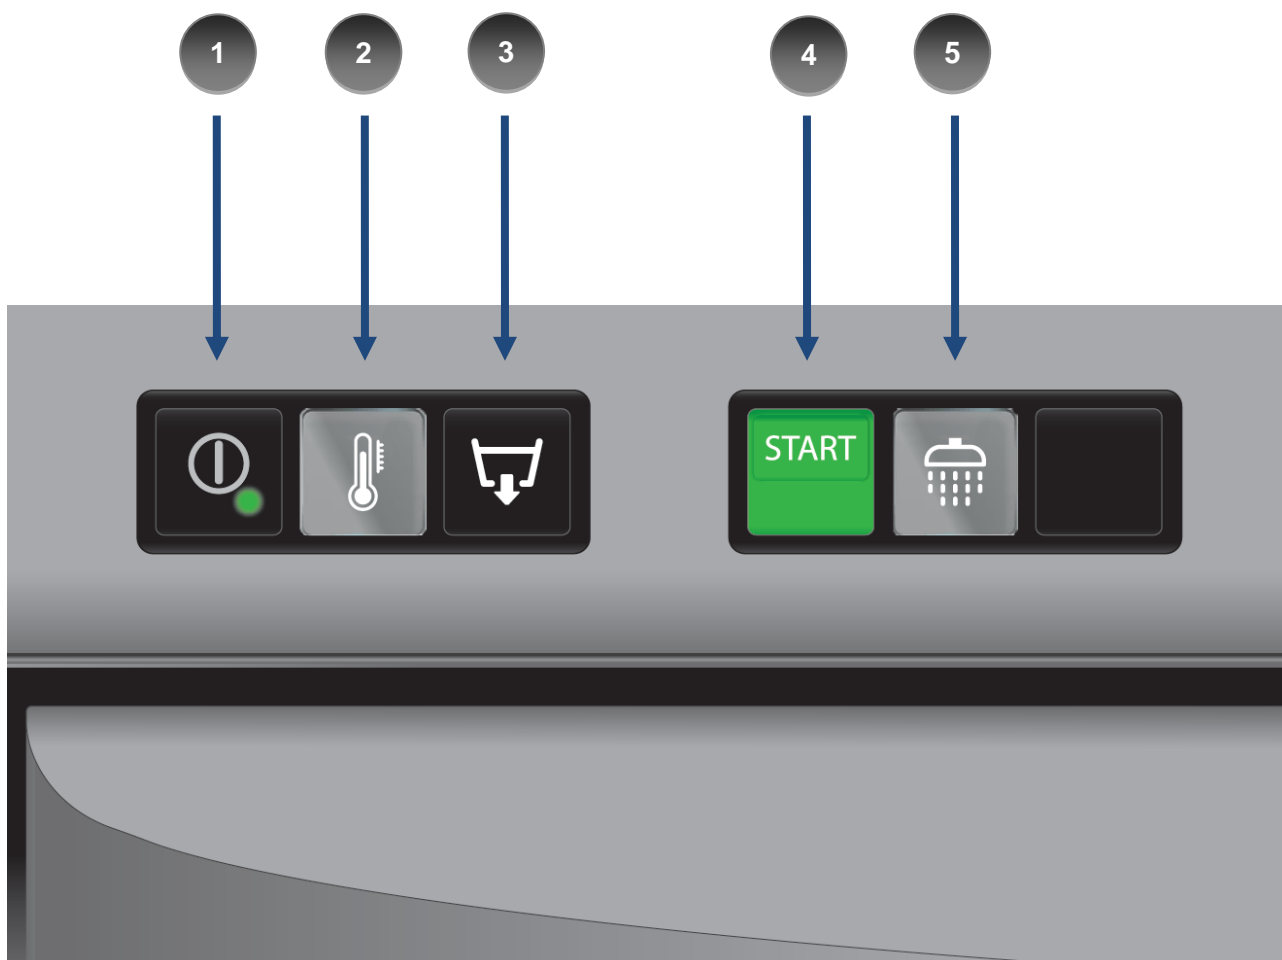

## Descrizione dei comandi

L'interfaccia comandi è diversa per i vari modelli.

### Versione WEB

- 1- Interruttore ON/OFF.
- 2- Spia macchina in temperatura, pronta per il lavaggio.
- 3- Pulsante pompa scarico (opzione).
- 4- Pulsante START avvio ciclo di lavaggio.
- 5- Spia ciclo di lavaggio ON.

### WEB Version

- 1- ON/OFF button.
- 2- Indicator displaying machine ready-to-wash.
- 3- Drain pump button (option).
- 4- START cycle button.
- 5- Wash cycle ON indicator.

### Version WEB

- 1- Touche ON/OFF.
- 2- Témoin température atteinte.
- 3- Touche d'amorçage pompe de vidange (en option).
- 4- Touche d'amorçage cycle de lavage.
- 5- Témoin de lavage en cours.