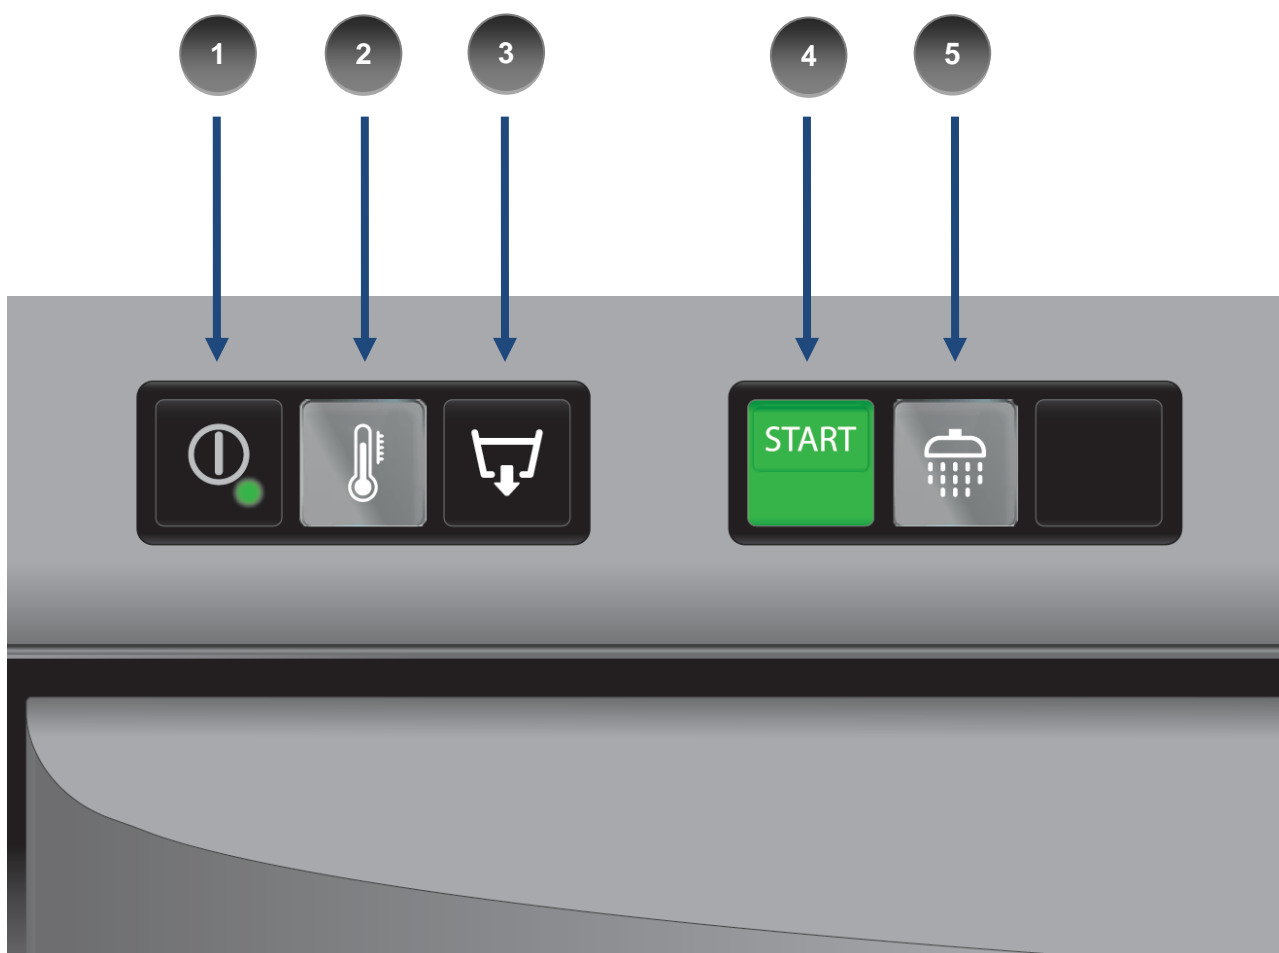

## Descrizione dei comandi

L'interfaccia comandi è diversa per i vari modelli.

### Versione WEB

- 1- Interruttore ON/OFF.
- 2- Spia macchina in temperatura, pronta per il lavaggio.
- 3- Pulsante pompa scarico (opzione).
- 4- Pulsante START avvio ciclo di lavaggio.
- 5- Spia ciclo di lavaggio ON.

## Description of controls

The control interface is different for the various models.

### WEB Version

- 1- ON/OFF button.
- 2- Indicator displaying machine ready-to-wash.
- 3- Drain pump button (option).
- 4- START cycle button.
- 5- Wash cycle ON indicator.