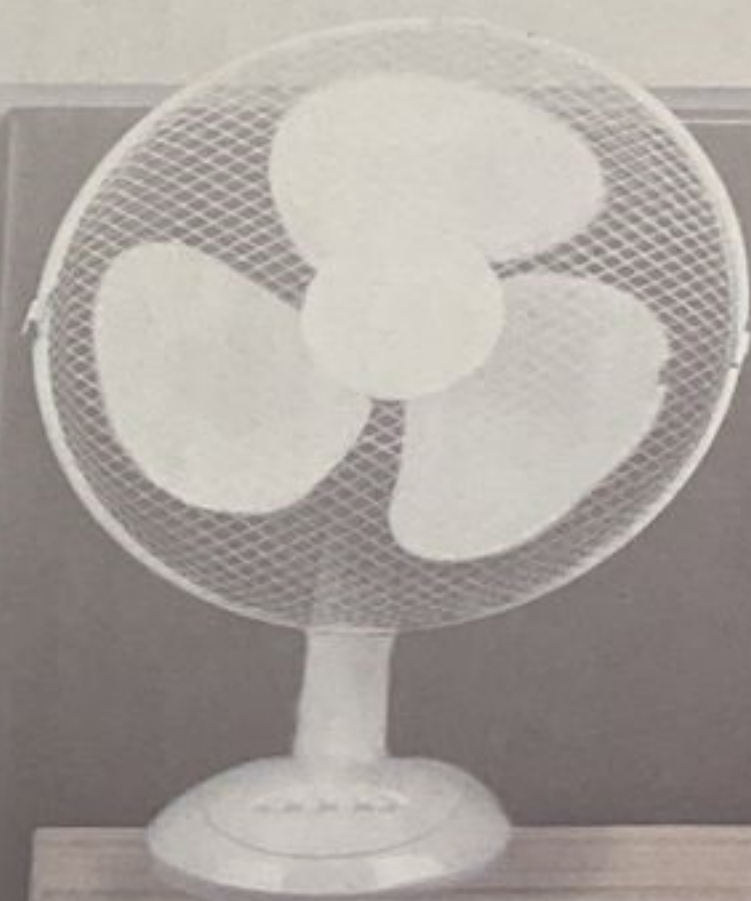

Anzahl der Geschwindigkeiten: 3
Watt(W): 35 W
220-240 V / 50 Hz
Größe: ca. ø 30 cm

VENTILADOR DE MESA

- Robusto ventilador de mesa con diseño moderno
- Motor de 35 watts para un potente flujo de aire
- Tres velocidades de flujo de aire para su comodidad
- Conveniente interruptor de velocidad
- Fácil de transportar gracias a su peso ligero
- Inclinación ajustable de la cabeza del ventilador de máx. 30°
- El ventilador está oscilando a 85°

Número de velocidades 3
Watt(W): 35 W
220-240 V / 50 Hz
Formato: ca. ø 30 cm

VENTILATEUR DE TABLE

- Ventilateur de table robuste au design moderne
- Moteur de 35 Watts pour un débit d'air puissant
- Trois vitesses de débit d'air différentes pour votre confort
- Commutateur de vitesse pratique
- Facile à déplacer grâce à son poids léger
- Inclinaison réglable de la tête du ventilateur à max. 30°
- Le ventilateur est oscillant à 85°

Nombre de vitesses: 3
Watt(W): 35 W
220-240 V / 50 Hz
Format: ca. ø 30 cm

WENTYLATOR STOIOWY

- Solidny wentylator stołowy o nowoczesnym designie
- Silnik o mocy 35 Wattów zapewnia silny przepływ powietrza
- Trzy różne prędkości przepływu powietrza dla Twojej wygody
- Wygodny przełącznik prędkości
- Łatwy do przenoszenia dzięki swojej lekkiej wadze
- Regulowane nachylenie głowicy wentylatora o maks. 30°
- Wentylator oscyluje pod kątem 85°

Liczba prędkości: 3
Watt(W): 35 W
220-240 V / 50 Hz
Format: ca. ø 30 cm

Art. No 15274

Made in China

Reinhard (NL)
Netwerk 140-142
1446 WR Purmerend
Netherlands