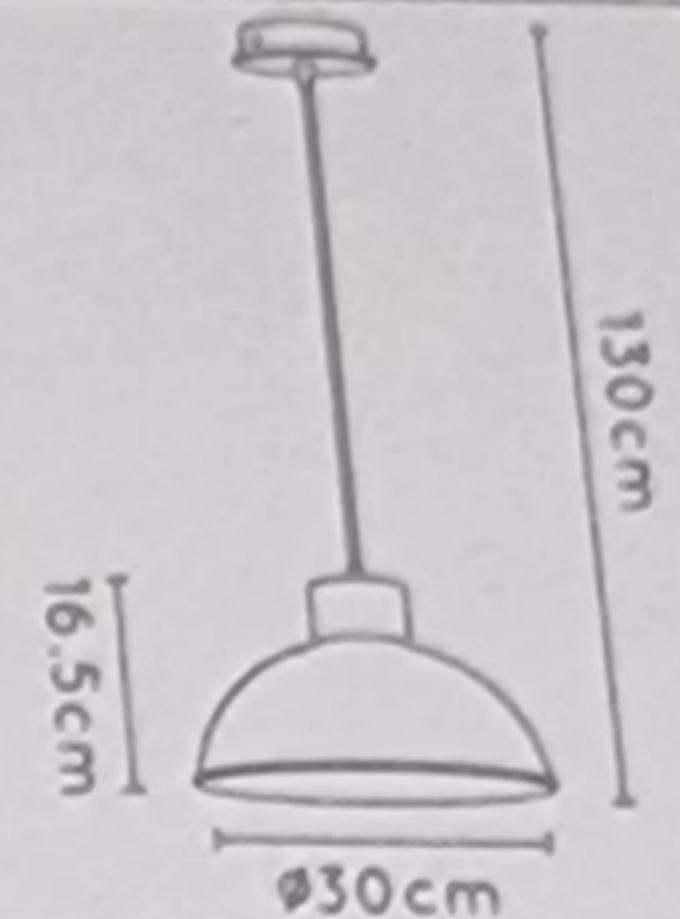

LUCIDE

BORIS

1xE27 Max.60V

Energy Labels included in the box.
Label énergétique inclus dans la boîte.

NL FR UK DE PL