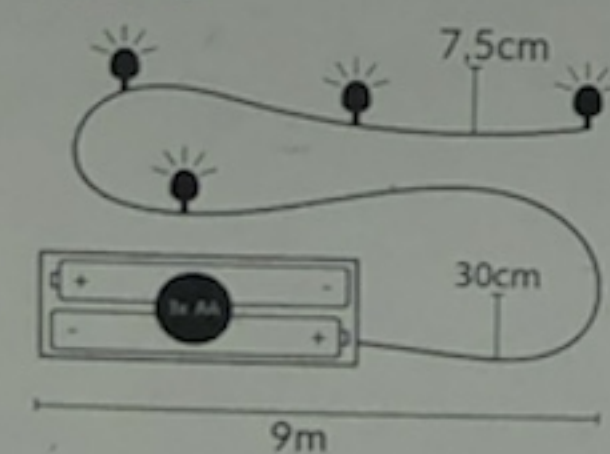

120 LED

MODEL: CL0175

5 907717 26884 >

Producent:
Springos sp. z o.o. sp. k.
Kraj 701, 32-015 Klatz Poland
www.springos.eu

Wyroburowano w ChRL
Made in P.R.C.

LAMPKI 120 LED
120 LED LIGHTS

120 LED

Oświetlenie LED na baterie oraz 8 funkcyjnym programatorem do użytku wewnątrz oraz na zewnątrz pomieszczeń. Zestaw nie zawiera baterii. Fairy LED lights battery operated with 8 function mode for indoor and outdoor use. This product does not include batteries.

120 L, 4,5 V
nie zawiera / excl.

3x AA 1,5V

IP44 