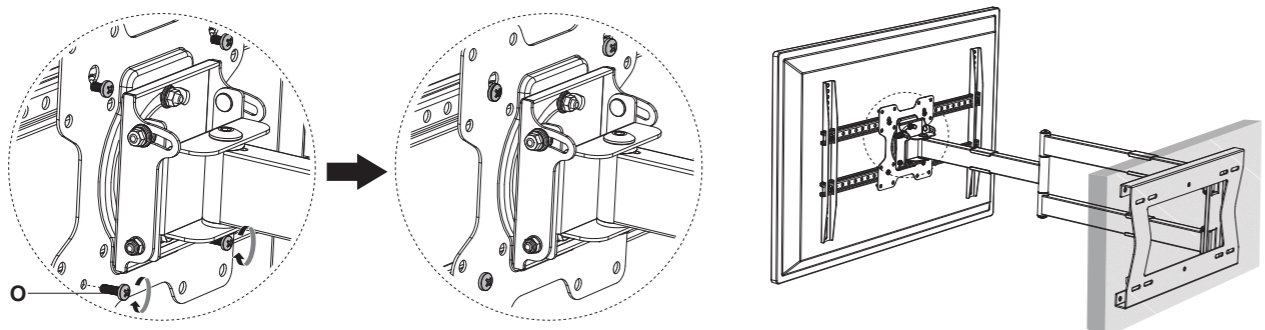

8

9

10

11

12

LONG ARM TV WALL MOUNT

Soporte de pared para TV de brazo largo
 Langarm-TV-Wandhalterung
 Support mural pour TV à bras long
 Supporto da parete per TV a braccio lungo

**MAX WEIGHT
 TV
 60kg/132lbs**