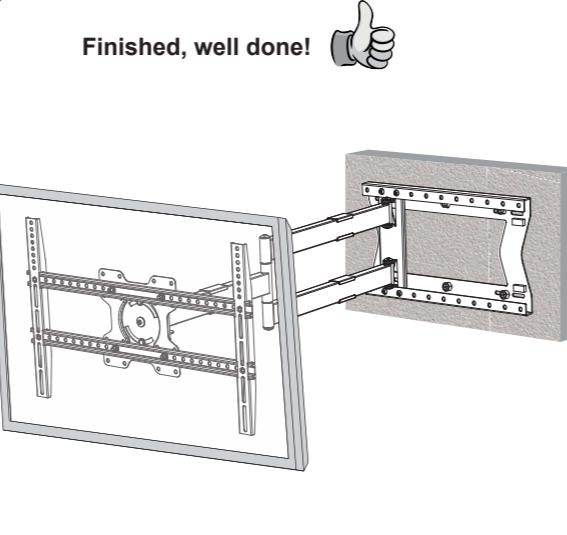

8

9

10

11

12

LONG ARM TV WALL MOUNT

Soporte de pared para TV de brazo largo
 Langarm-TV-Wandhalterung
 Support mural pour TV à bras long
 Supporto da parete per TV a braccio lungo

**MAX WEIGHT
 TV
 60kg/132lbs**