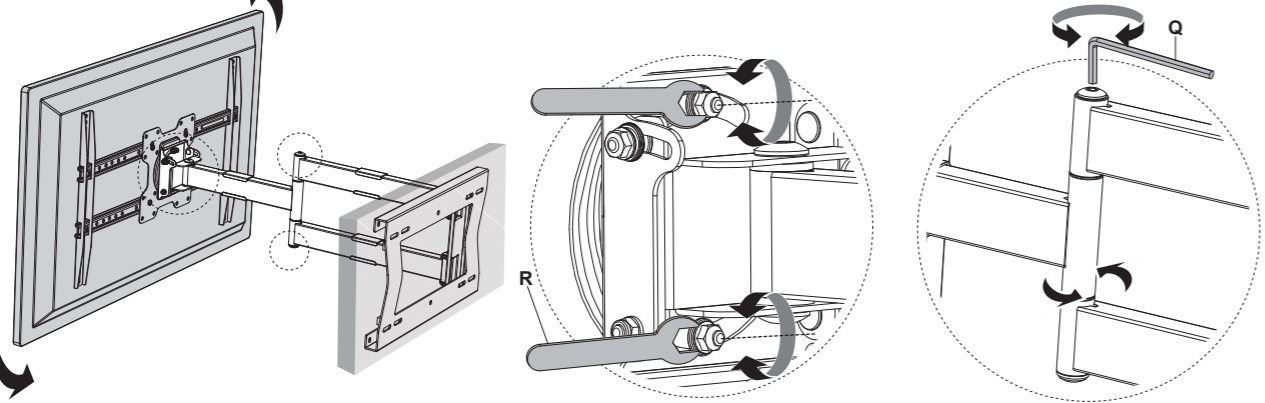

8

9

10

11

12

LONG ARM TV WALL MOUNT

Soporte de pared para TV de brazo largo
 Langarm-TV-Wandhalterung
 Support mural pour TV à bras long
 Supporto da parete per TV a braccio lungo

**MAX WEIGHT
 TV
 60kg/132lbs**