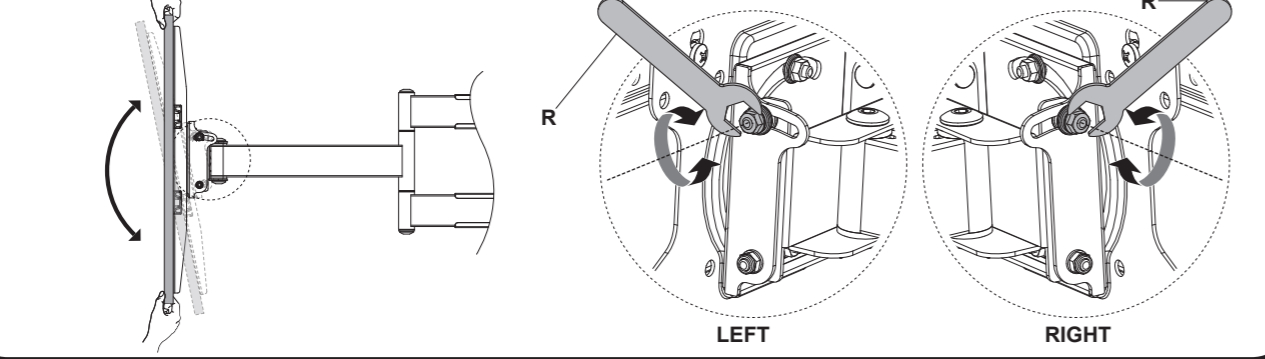

8

9

10

11

12

LONG ARM TV WALL MOUNT

Soporte de pared para TV de brazo largo
 Langarm-TV-Wandhalterung
 Support mural pour TV à bras long
 Supporto da parete per TV a braccio lungo

**MAX WEIGHT
 TV
 60kg/132lbs**