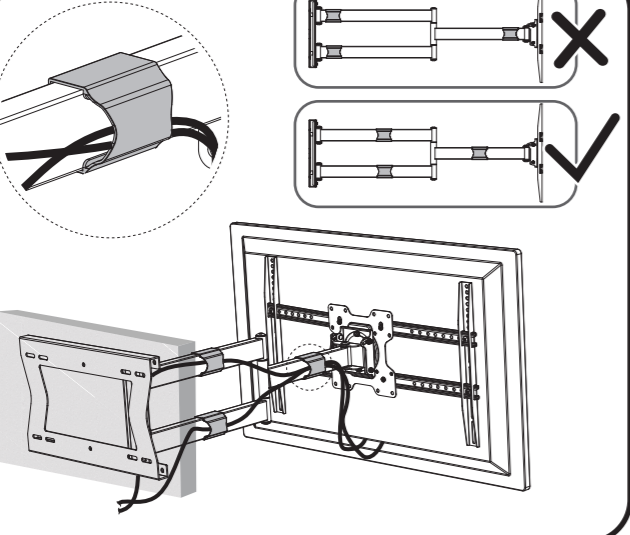

8

9

10

11

12

LONG ARM TV WALL MOUNT

Soporte de pared para TV de brazo largo
 Langarm-TV-Wandhalterung
 Support mural pour TV à bras long
 Supporto da parete per TV a braccio lungo

**MAX WEIGHT
 TV
 60kg/132lbs**