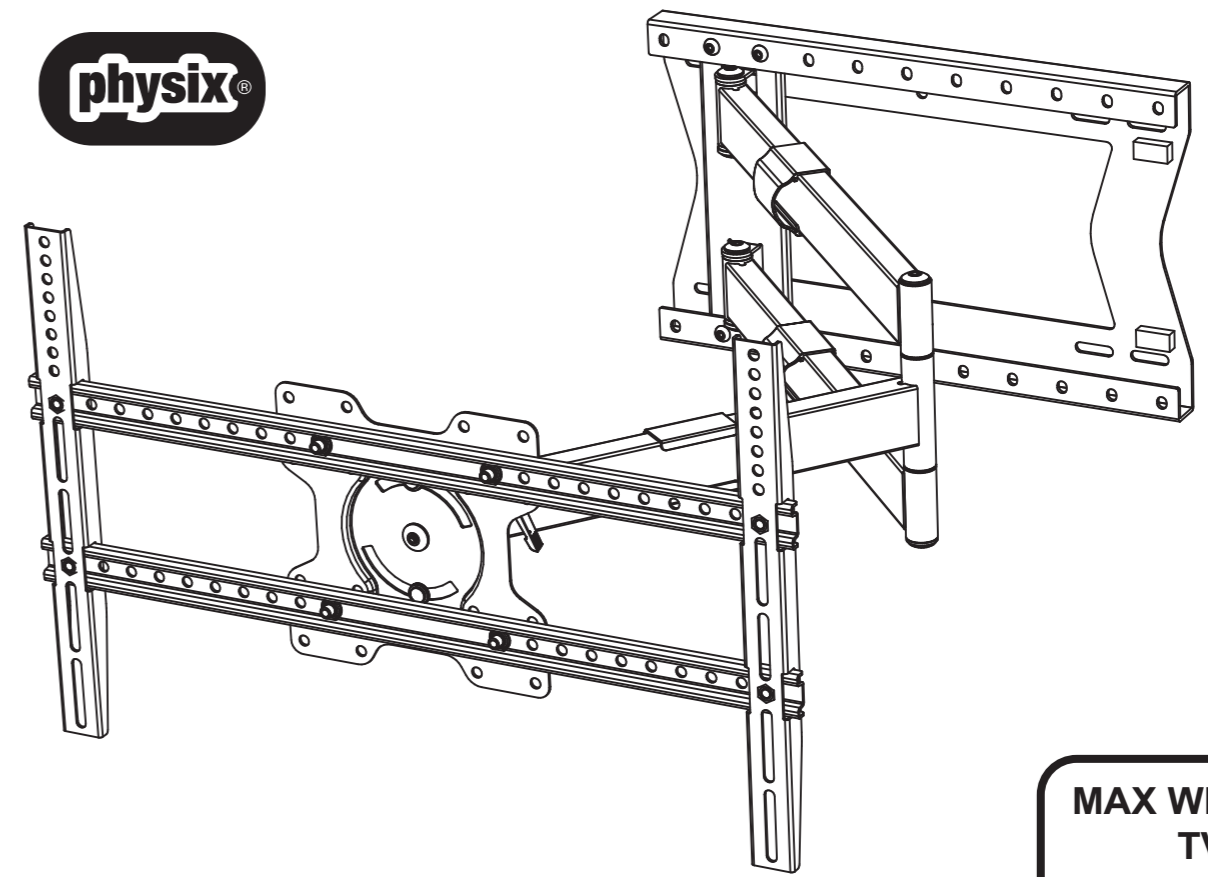

8

9

10

11

12

LONG ARM TV WALL MOUNT

Soporte de pared para TV de brazo largo
 Langarm-TV-Wandhalterung
 Support mural pour TV à bras long
 Supporto da parete per TV a braccio lungo

**MAX WEIGHT
 TV
 60kg/132lbs**