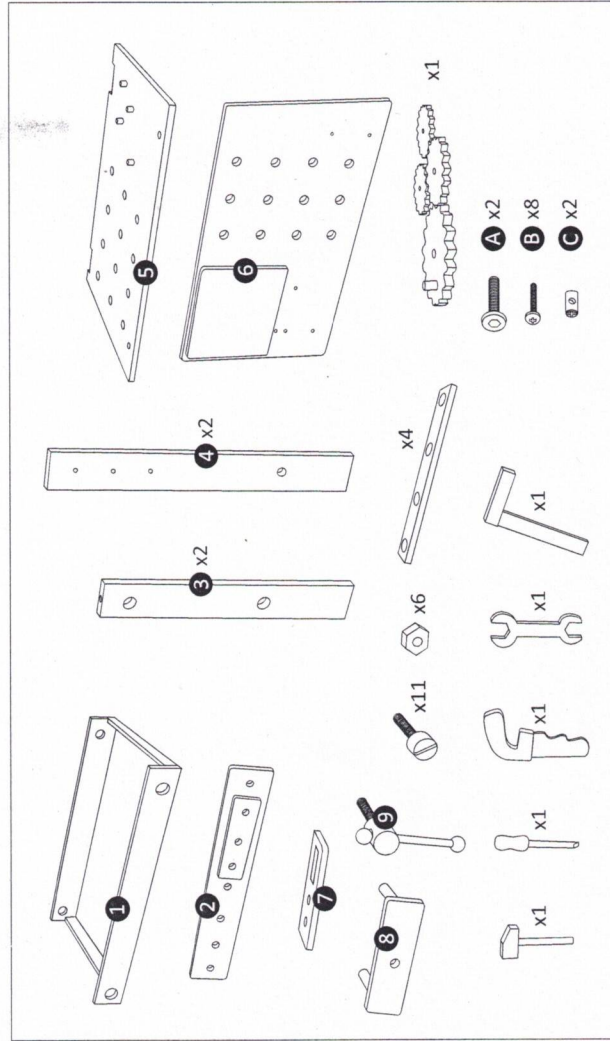

Wooden Tool Toys

Assembly instructions

Please retain this information for future reference

⚠ WARNING:

CHOKING HAZARD - Small parts.

Not for children under 3 years.
Adult assembly by hand screwdriver required.

ACHTUNG: Erststückergefahr durch kleinerer Teile.
Nicht geeignet für Kinder unter 3 Jahren.
Erwachsener Montage von Hand Schraubendreher erforderlich.

ATTENTION: Danger d'étouffement cause des petites pièces.
Ne convient pas à des enfants de moins de 3 ans.
Assemblage adulte à l'aide d'un tournevis manuel requis.

ADVERTENCIA: PELIGRO DE ASFIXIA! Contiene piezas pequeñas que pueden ser tragadas. No apto para menores de 3 años.
Se requiere montaje adulto a mano con destornillador.

OSTRZEŻENIE: RYZYKO ZADŁAWIENIA - małe części.
Nie dla dzieci poniżej 3 lat.
Montaż dorosłych za pomocą ręcznego śrubokręta.

ATTENZIONE: Parti di dimensioni ridotte. Pericolo di soffocamento. Non adatto a bambini al di sotto dei 3 anni. Montaggio realizzato da un adulto.

WAARSCHUWING: Bevat kleine onderdelen die verstikkingsgevaar kunnen opleveren. Niet geschikt voor kinderen jonger dan 3 jaar. Moet door volwassenen in elkaar worden gezet.

AVISO: PERIGO DE SUFOCAMENTO - Peças pequenas. Não apropriado para crianças com menos de 3 anos de idade.
Montagem realizada por um adulto.