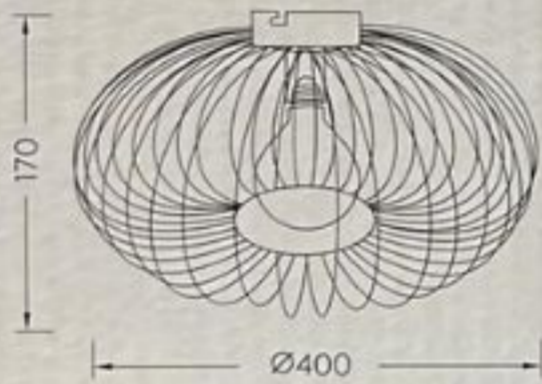

JOHANN

230V~50Hz
excl. 1x E27 - max. 60W
class I

www.trio-lighting.com

CE