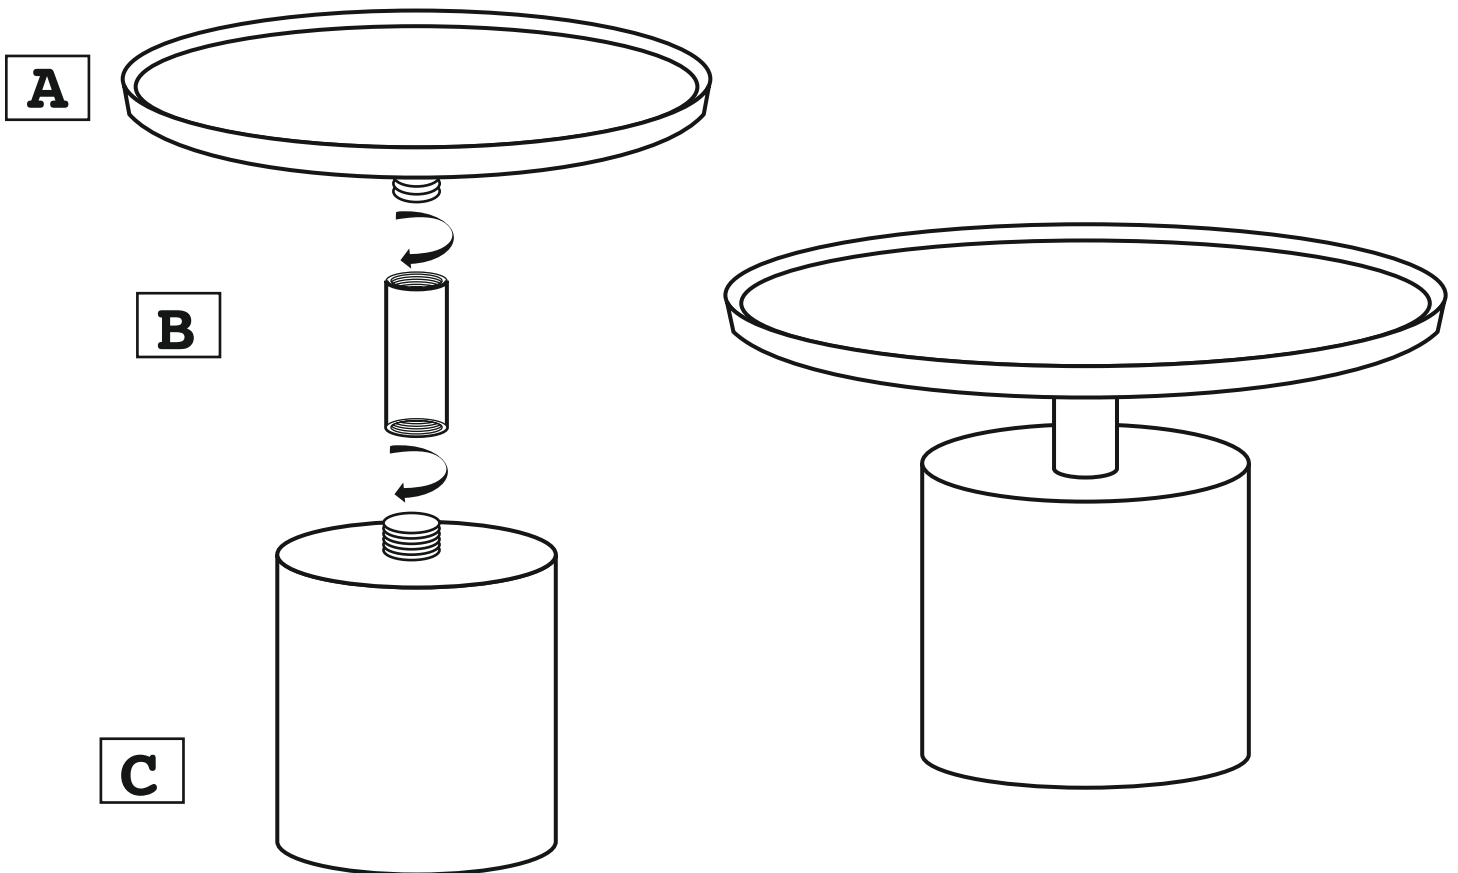

ASSEMBLY INSTRUCTIONS

2300252 COFFEE TABLE ANTIQUE BRASS

MAIN MARK

COFFEE TABLE

2300252 ANTIQUE BRASS

SIDE MARK

G.W. : 0.000 KG.

N.W. : 0.000 KG.

CBM : 0.000

P.O. : 92868

COFFEE TABLE

2300252 ANTIQUE BRASS

ASSEMBLY INSTRUCTIONS

2300253 COFFEE TABLE ANTIQUE BLACK

COFFEE TABLE

2300253 ANTIQUE BLACK

G.W. : 0.000 KG.

N.W. : 0.000 KG.

CBM : 0.000

P.O. : 92868

COFFEE TABLE

2300253 ANTIQUE BLACK