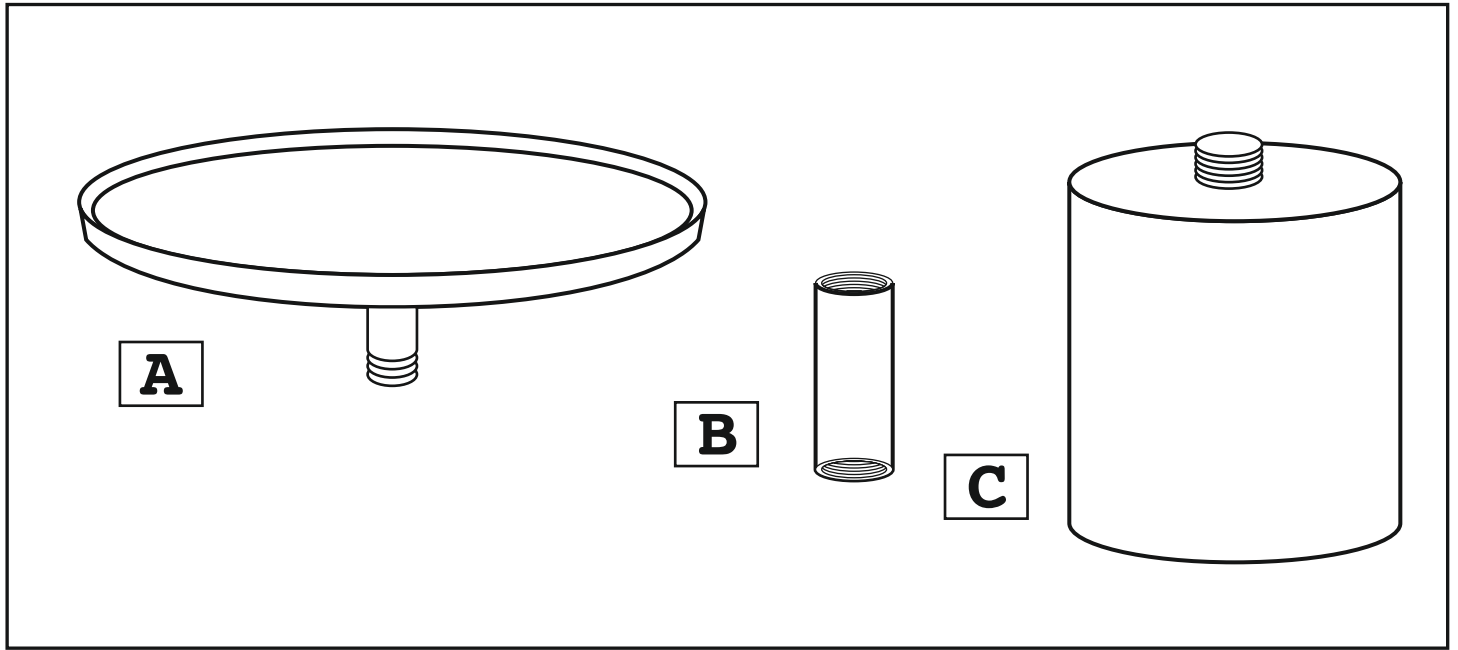

ASSEMBLY INSTRUCTIONS

2300252 COFFEE TABLE ANTIQUE BRASS

MAIN MARK

COFFEE TABLE

2300252 ANTIQUE BRASS

SIDE MARK

G.W. : 0.000 KG.

N.W. : 0.000 KG.

CBM : 0.000

P.O. : 92868

COFFEE TABLE

2300252 ANTIQUE BRASS

ASSEMBLY INSTRUCTIONS

2300253 COFFEE TABLE ANTIQUE BLACK

COFFEE TABLE

2300253 ANTIQUE BLACK

G.W. : 0.000 KG.

N.W. : 0.000 KG.

CBM : 0.000

P.O. : 92868

COFFEE TABLE

2300253 ANTIQUE BLACK