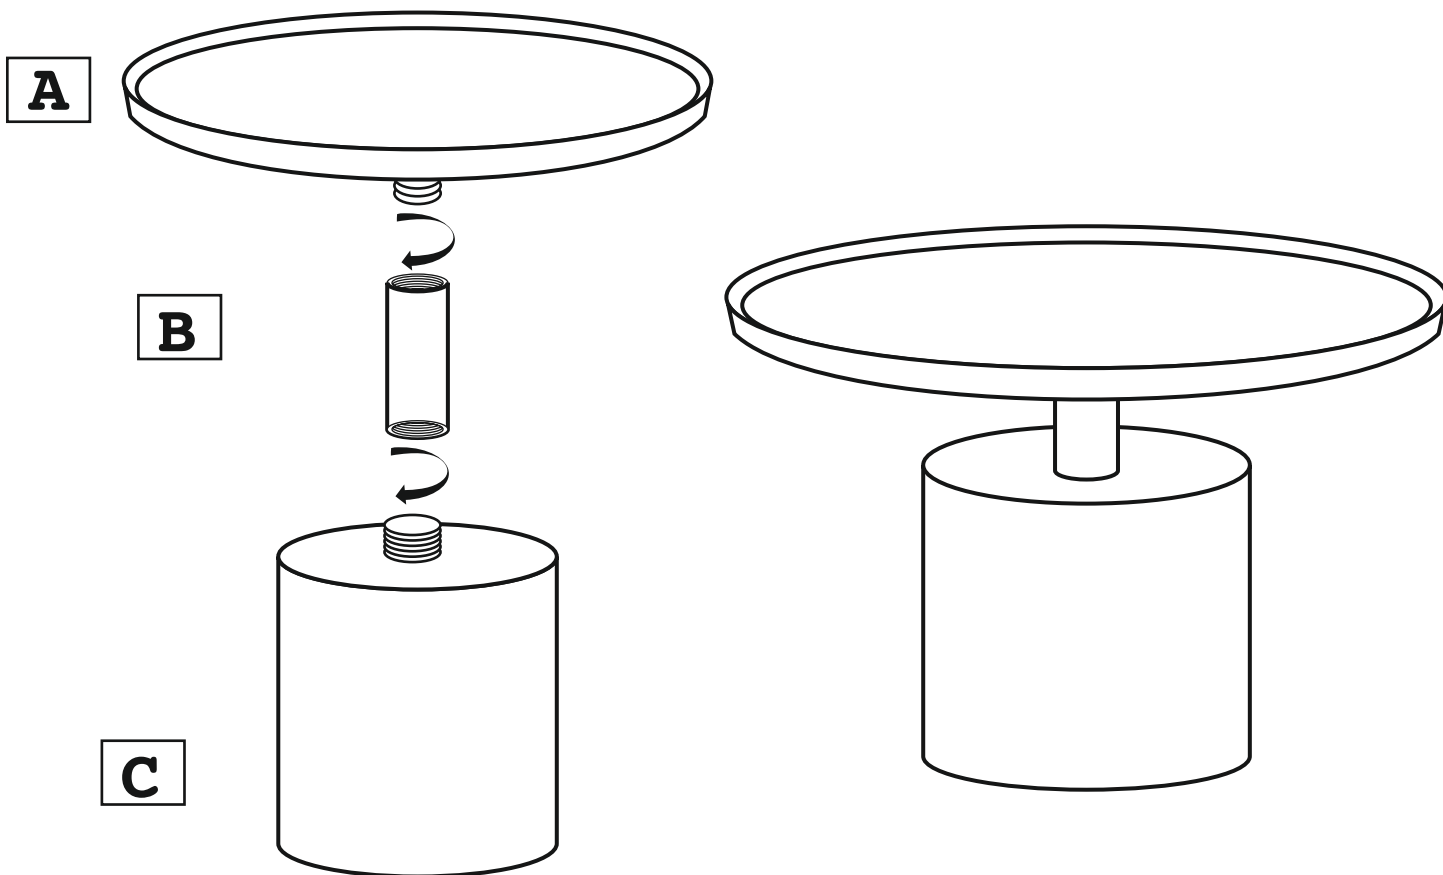

ASSEMBLY INSTRUCTIONS

2300252 COFFEE TABLE ANTIQUE BRASS

MAIN MARK

COFFEE TABLE

2300252 ANTIQUE BRASS

SIDE MARK

G.W. : 0.000 KG.

N.W. : 0.000 KG.

CBM : 0.000

P.O. : 92868

COFFEE TABLE

2300252 ANTIQUE BRASS

ASSEMBLY INSTRUCTIONS

2300253 COFFEE TABLE ANTIQUE BLACK

COFFEE TABLE

2300253 ANTIQUE BLACK

G.W. : 0.000 KG.

N.W. : 0.000 KG.

CBM : 0.000

P.O. : 92868

COFFEE TABLE

2300253 ANTIQUE BLACK