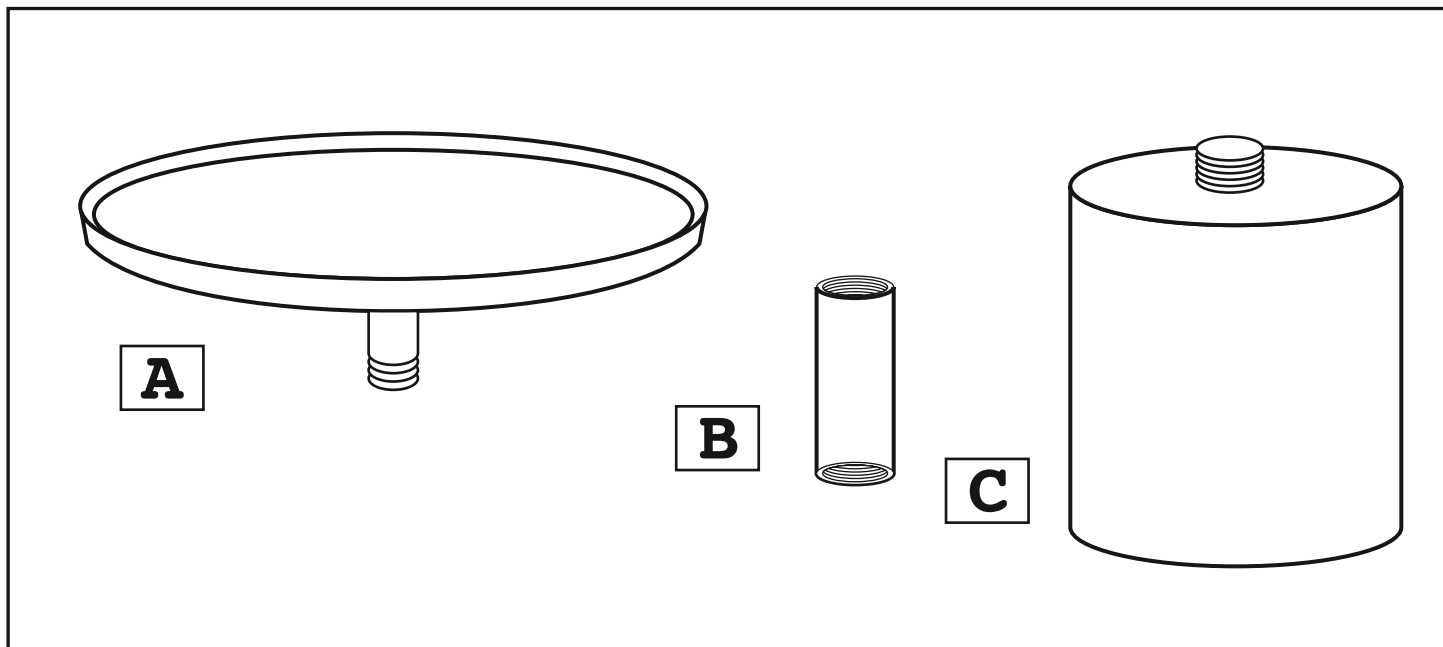

ASSEMBLY INSTRUCTIONS

2300252 COFFEE TABLE ANTIQUE BRASS

MAIN MARK

COFFEE TABLE

2300252 ANTIQUE BRASS

SIDE MARK

G.W. : 0.000 KG.

N.W. : 0.000 KG.

CBM : 0.000

P.O. : 92868

COFFEE TABLE

2300252 ANTIQUE BRASS

ASSEMBLY INSTRUCTIONS

2300253 COFFEE TABLE ANTIQUE BLACK

COFFEE TABLE

2300253 ANTIQUE BLACK

G.W. : 0.000 KG.

N.W. : 0.000 KG.

CBM : 0.000

P.O. : 92868

COFFEE TABLE

2300253 ANTIQUE BLACK