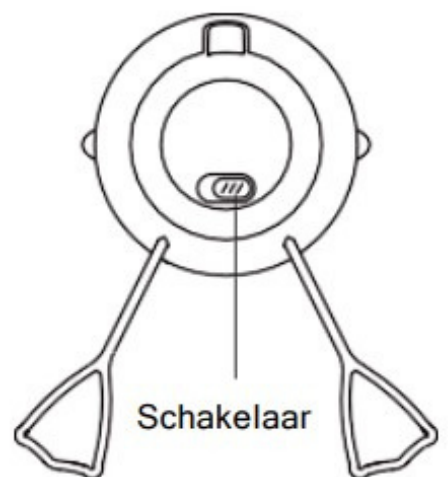

BFRESHGOODS

Schattig nachtlampje

Gebruiksaanwijzing

Lees de instructies zorgvuldig door, voordat u het product gebruikt en bewaar de instructies op een veilige plaats

■ INHOUD VERPAKKING

- 1x Eend siliconen nachtlampje
- 1x Micro-USB netsnoer
- 1x Nederlandse handleiding

■ PRODUCTOMSCHRIJVING

Voorkant

Achterkant

Onderkant

GEBRUIKSINSTRUCTIES

Druk om het helderheidsniveau aan te passen

 Constante lichtmodus: Verplaats de schakelaar hierheen en het nachtlampje zal altijd aan zijn