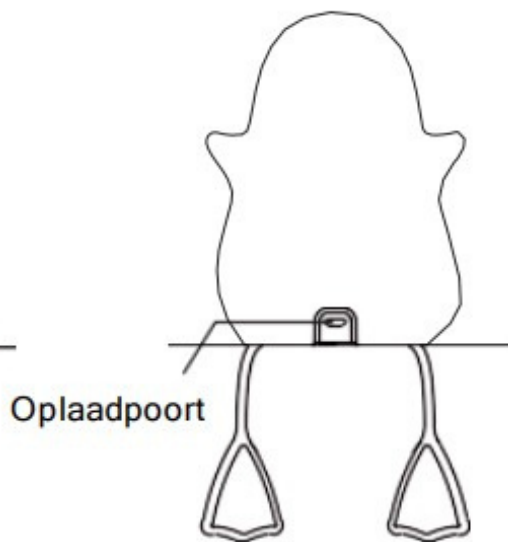

Achterkant