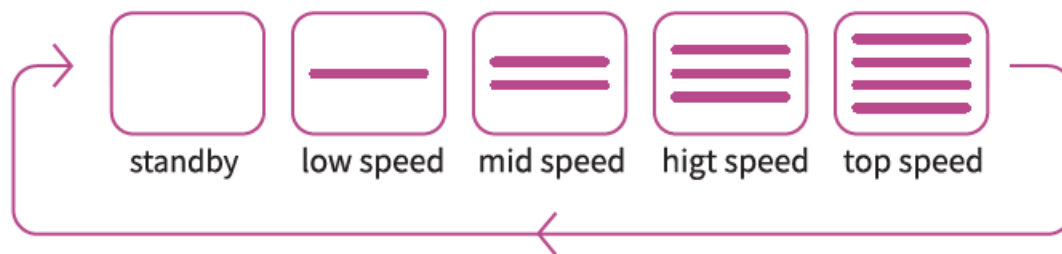

HANDMATIGE MODUS

Houd de aan/uit-knop 3-5 seconden ingedrukt om het apparaat in of uit te schakelen.

APP-MODUS

Scan de QR-code of zoek op "FOLOVE REMOTE" in de App Store of Google Play Store om de app te downloaden .

Houd de aan/uit-knop 3-5 seconden ingedrukt om het apparaat in te schakelen. Open de app en klik op het pictogram om het apparaat op te zoeken. Nadat u het apparaat heeft gevonden, klikt u erop en maakt u verbinding met het apparaat. Het indicatielampje van het apparaat verandert in .

IN APP-MODUS, MEERDERE BEDIENINGSMODI BESCHIKBAAR:

1. Aanraakmodus: de app regelt dat het apparaat op verschillende frequenties vibreert, afhankelijk van waar u het scherm aanraakt met uw vinger.
2. Geluidsmodus: de app regelt de vibratie van het apparaat volgens de geluidsniveau van het omgevingsgeluid. Bij een hoog geluidsniveau is de vibratie krachtig, bij een laag geluidsniveau is de vibratie zwak.
3. Muziekmodus: de app regelt de vibratie van het apparaat volgens de frequentie en toon van de muziek die wordt afgespeeld. U kunt bij het afspelen van muziek selecteren uit eenmalig, lus of willekeurig.