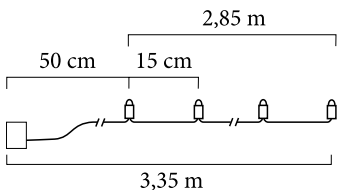

1. Batteridrivnen dekorationsbelysning med 20 LED, ej utbytbara. 2 st. batterier av typ AA/1,5V, ger normalt ca. 100 timmars brinntid. Använd inte uppladdningsbara batterier. OBS! Batterier ingår ej.
2. Batteriebetriebene Lichterkette mit 20 nicht auswechselbaren LEDs, 2 AA/1,5V Batterien, Leuchtdauer von circa 100 Stunden. Verwenden Sie keine wiederaufladbaren Batterien. ACHTUNG! Batterien nicht enthalten.
3. Battery-operated illuminated decoration with 20 non replaceable LEDs. 2 AA/1,5V batteries give an average life of around 100 hours. Do not use rechargeable batteries. NOTE! Batteries not included.
4. Guirlande sur piles de 20 LED non remplaçables. Fonctionne avec 2 piles AA/1,5V non comprises, permettant l'illumination pendant environ 100 heures. N'utilisez pas de piles rechargeables.
5. Paristokäyttöinen koristevalosarja, 20 LED poltinta, ei vaihdettavia. 2 kpl AA/1,5V paristolla (ei sis.) noin 100 tunnin paloaika. Älä käyttää ladattavia paristoja.
6. Batteridrevet illumineret dekoration med 20 ikke-udskiftelige LEDs. 2 AA/1,5V batterier giver en gennemsnitlig brugstid på 100 timer. Brug ikke genopladelige batterier. BEMÆRK! Der følger ikke batterier med.
7. Batteridrevet dekorasjonsbelysning med 20 LED, ikke utbyttable. 2 stk. batterier av typen AA/1,5V, gir normalt ca. 100 timers brenntid. Benytt ikke oppladbare batterier. OBS! Batterier er ikke inkludert.
8. Batterijszoer met 20 niet vervangbare LED's. 2 AA/1,5V batterijen geven gemiddelde brandduur van 100 uur. Gebruik geen oplaadbare batterijen. ATTENTIE! Exclusief batterijen.
9. Świetlny element dekoracyjny z 20 stałymi diodami LED, zasilany dwiema bateriami 2AA/1,5V. Baterie wystarczają precyzyjnie na 100 godzin świecenia. Nie używaj baterii akumulatorów które można powtórnie ładować. UWAGA: brak baterii w komplecie.
10. Iluminación de decoración a baterías con 20 luces LED no reemplazables. 2 baterías AA/1,5V dan hasta 100 horas de luz. No use baterías recargables. ¡ATENCIÓN! Baterías no incluidas.
11. Luminarie decorative a batteria con 20 luci LED non sostituibili, 2 pile AA/1,5V per una durata media di circa 100 ore. Non servirsi di batterie ricaricabili. NOTA: il prodotto viene venduto senza pile!
12. Baterií napájená světelná dekorace s 20 jednorázovými LED diodami. Se 2 bateriemi AA/1,5V vydrží svítit asi 100 hodin. Nepoužívejte dobíjecí baterie. UPOZORNĚNÍ! Baterie nejsou součástí dodávky.
13. Batériou napájaná svetelná dekorácia s 20 LED diodami na jedno použitie. S 2 batériami AA/1,5V vydrží svietiť asi 100 hodín. Nepoužívajte nabíjateľné batérie. UPOZORNENIE! Batérie nie sú súčasťou balenia.
14. Elemes világító dekoráció 20 darab nem-cserélhető LED-del. A 2 darab AA/1,5V-os elem 100 óra működési időt biztosít. Ne használjon újratölthető elemeket. FIGYELEM! Az elemeket külön kell beszerezni.
15. Decorațiune iluminată cu baterii, cu 20 LED-uri neînlocuibile. 2 baterii AA/1,5V asigură o durată de viață de aproximativ 100 de ore. Nu folosiți baterii reîncărcabile. NOTĂ! Bateriile nu sunt incluse.
16. Иллюминационная гирлянда с питанием от аккумуляторной батареи из 20 неизменяемых светодиодных ламп. Средний ресурс изделия, для работы которого требуются аккумуляторные батареи 2 AA/1,5 В, составляет примерно 100 часов. Не используйте перезаряжаемые аккумуляторы. ВНИМАНИЕ! Аккумуляторные батареи не входят в комплект.