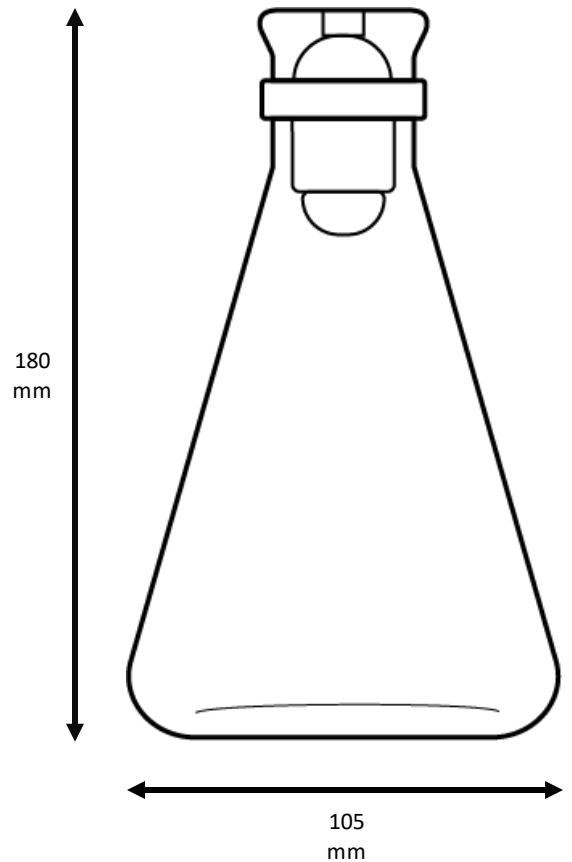

Erlenmeyer lamp

Catalogus

Erlenmeyer lamp

Productinformatie

- Formaat van 180 mm hoog bij 105 mm breed
- Standaard enkellaags gepoedercoat in mat zwart structuur (zie voorbeeld)
- E14 fitting inclusief lamp 0.3W 12 Lumen 220-240V
- Lichtkleur is 3000K
- Product is inclusief ~3 meter 3-polig snoer

RAL 9005 mat zwart
structuur

500

400

300

200

approx. vol.

GO
in N
with us on

100
200
300
400
500