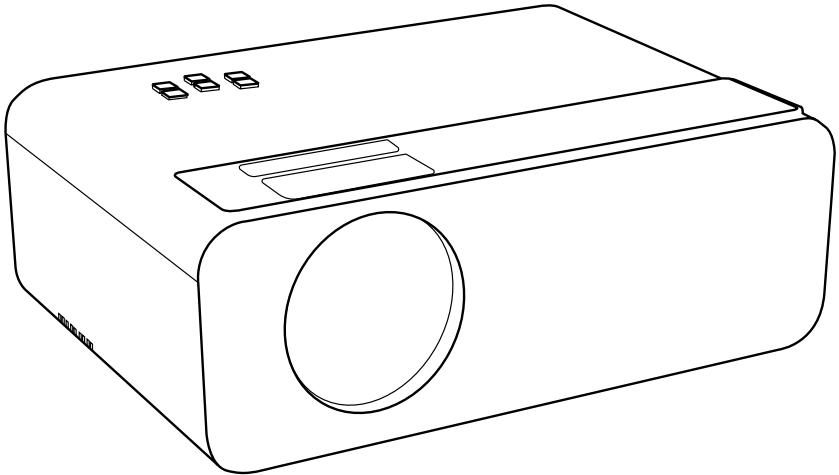

auronic

Gebruiksaanwijzing - Mini Beamer met wifi

User Manual - Mini Beamer with Wifi

Manuel d'utilisation - Mini Projecteur avec Wi-Fi

NL p.3-14
EN p.15-26
FR p.27-38

Model/Modèle: AU3121

RoHS

CHN
MADE IN CHINA