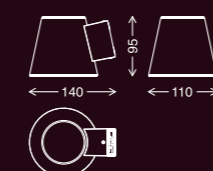

145x115x145mm

BRILO®
OUTDOOR

Schwarz
Black
Noir
Nero
Negro

230V/50Hz

5 ✓
JAHRE
YEARS
ANS
ANNI
ANOS

GARANTIE • WARRANTY
GARANZIA • GARANTIA

Briloner Leuchten GmbH & Co. KG
Im Kissen 2 · D-59929 Brilon
www.briloner.com

bril2108-02

DE Die Bedingungen unserer Herstellergarantie finden Sie unter:
GB You can find the manufacturer's warranty conditions at:
FR Les conditions de garantie de fabricant sont téléchargeables sous:
IT Troverete le condizioni di garanzia del produttore su:
ES Encontrará las condiciones de nuestra garantía de fabricante en:
www.briloner.com/herstellergarantie

BRILO®
OUTDOOR

Art.-Nr. 3645-015

BRILO®
OUTDOOR

LED

LED GU10 4,9 W
460 lm

☀ Neutral white
4000 K

⊕ IP44

BRILO®
OUTDOOR

LED

LED GU10 4,9 W
460 lm

☀ Neutral white
4000 K

⊕ IP44

✓ 5 years
guarantee

BRILO®
OUTDOOR

LED

LED GU10 4,9 W
460 lm

☀ Neutral white
4000 K

⊕ IP44

BRILO®
OUTDOOR

LED

LED GU10 4,9 W
460 lm

☀ Neutral white
4000 K