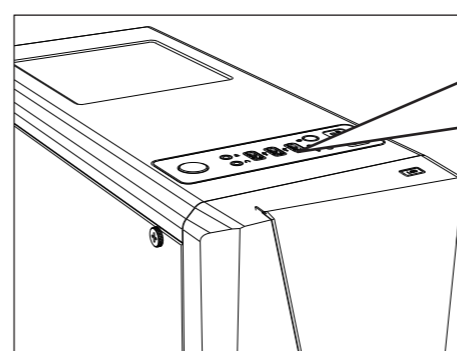

**繁体中文/简体中文**  
安裝機箱風扇  
安裝機箱風扇

**日本語**  
ファンを取り付けます

**Қазақ тілі**  
Желдеткіш орнатыңыз

**Türkçe**  
Fan yükleyin

**LED Switch**

**LED Mode Switch** ( Hold switch for secs to turn off LED )