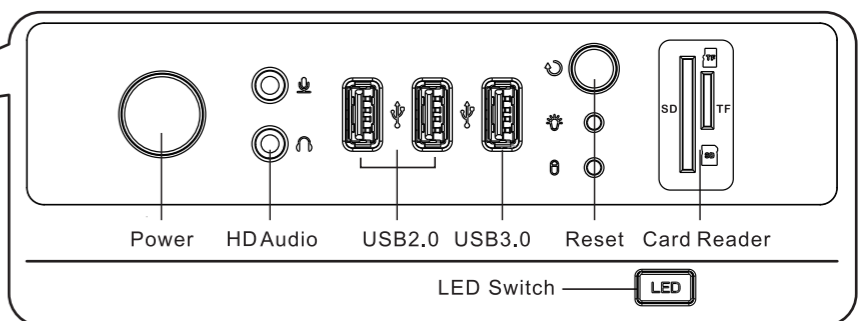

**繁体中文/简体中文**  
安裝機箱風扇  
安裝機箱風扇

**日本語**  
ファンを取り付けます

**Қазақ тілі**  
Желдеткіш орнатыңыз

**Türkçe**  
Fan yükleyin

**LED Switch**

**LED Mode Switch** ( Hold switch for secs to turn off LED )