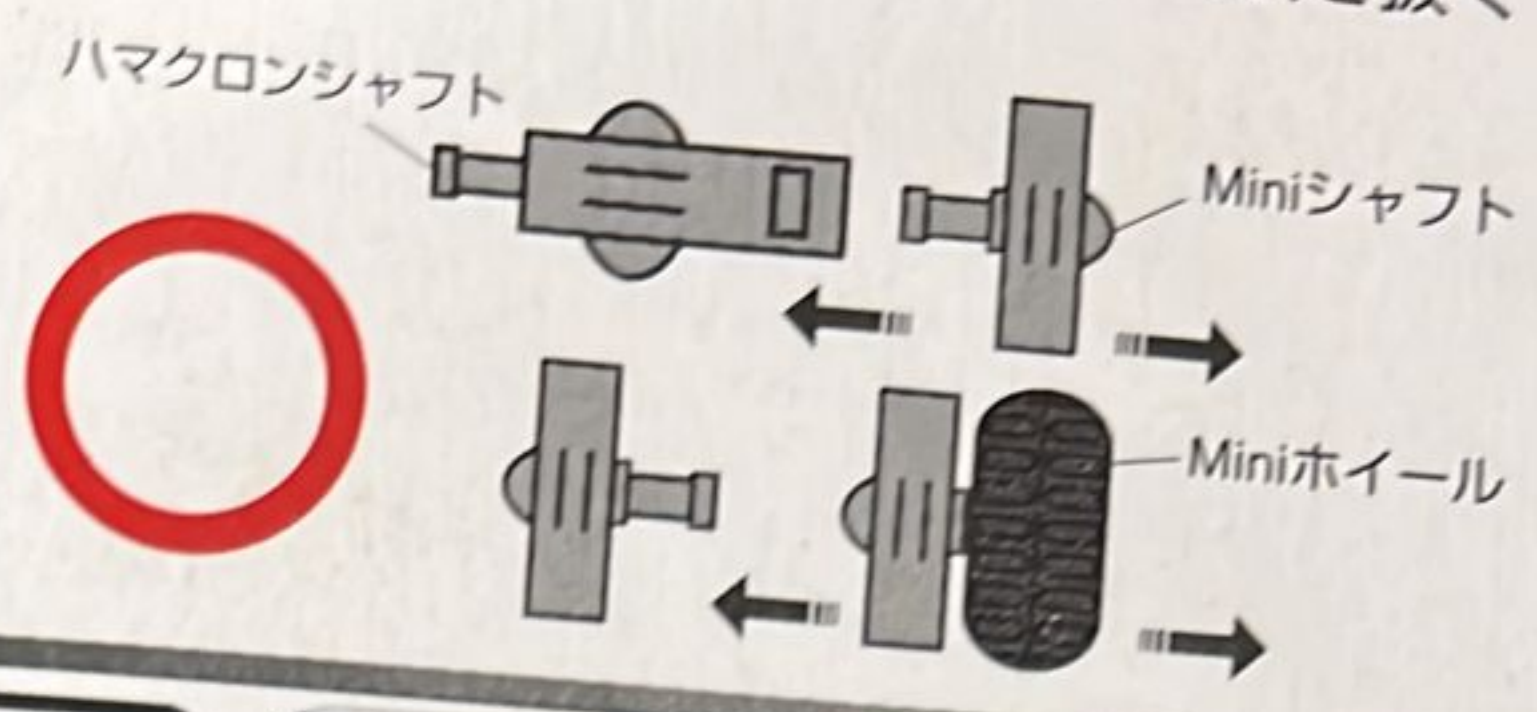

う音がするまで押し込む

ハマクロンシャフト  
Miniシャフトを「カ  
いう音がするまで

しょうじょう ちゅうい  
**使用上の注意**

MiniホイールからMiniシャフトを  
シャフトをはずすときは折り曲げ

**よい例** 矢印の方向にまっすぐ引き抜く

**わるい例**

くちにいれない

おとなといっしょ