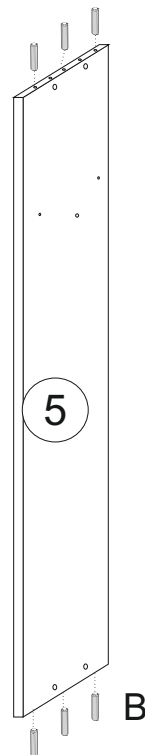

Kledingkast Miami

(PL) Instrukcja montażu
 (D) Aufbauanleitung
 (GB) Assembly instruction
 (NL) Handleiding

Karta gwarancyjna
 der Garantieschein
 Guarantee certificate
 Záručný list

lp	Afmetingen	Aantal
1	1990x620	1
2	1990x620	1
3	1568x619	1
4	1568x619	1
5	1877x500	1
6	776x500	5
8	1566x80	2
9	1857x800	1
10	1990x80	2
11	1442x80	1
12	1910x800	2

Akcesoria - Accessories - die Accessoires

A  x1	B  x26	C  x12	D  x12	F 3.5x13  x20
G 4x25  x4	H  x2	I  x20	J  x1	K  x2
M.  x35	P.  x8	U  x4	U1  x8	U2  x4
V  x10	W  x2			

24x

A=B

U2

U1