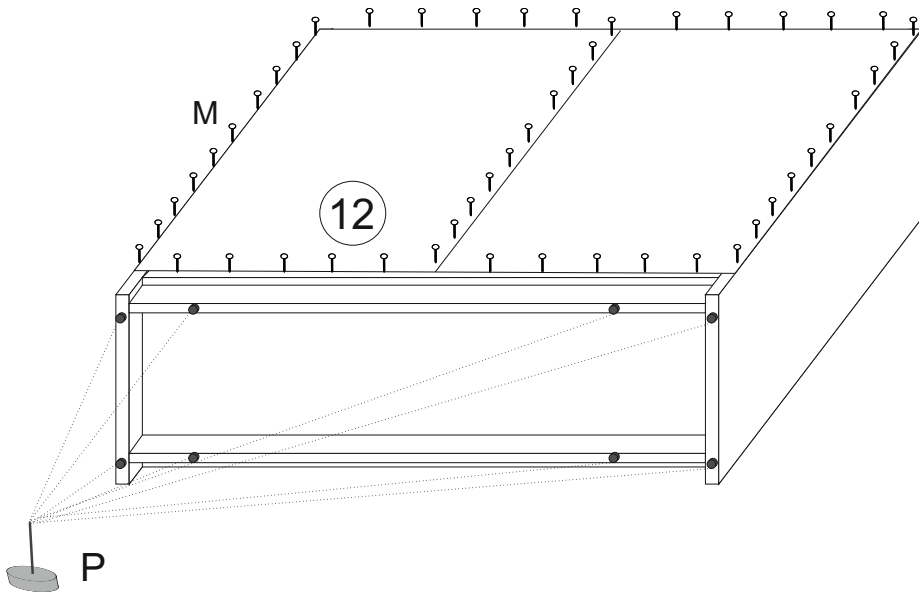

Kledingkast Miami

(PL) Instrukcja montażu
 (D) Aufbauanleitung
 (GB) Assembly instruction
 (NL) Handleiding

Karta gwarancyjna
 der Garantieschein
 Guarantee certificate
 Záručný list

lp	Afmetingen	Aantal
1	1990x620	1
2	1990x620	1
3	1568x619	1
4	1568x619	1
5	1877x500	1
6	776x500	5
8	1566x80	2
9	1857x800	1
10	1990x80	2
11	1442x80	1
12	1910x800	2

Akcesoria - Accessories - die Accessoires

A  x1	B  x26	C  x12	D  x12	F 3.5x13  x20
G 4x25  x4	H  x2	I  x20	J  x1	K  x2
M.  x35	P.  x8	U  x4	U1  x8	U2  x4
V  x10	W  x2			

24x

A=B

U2

U1