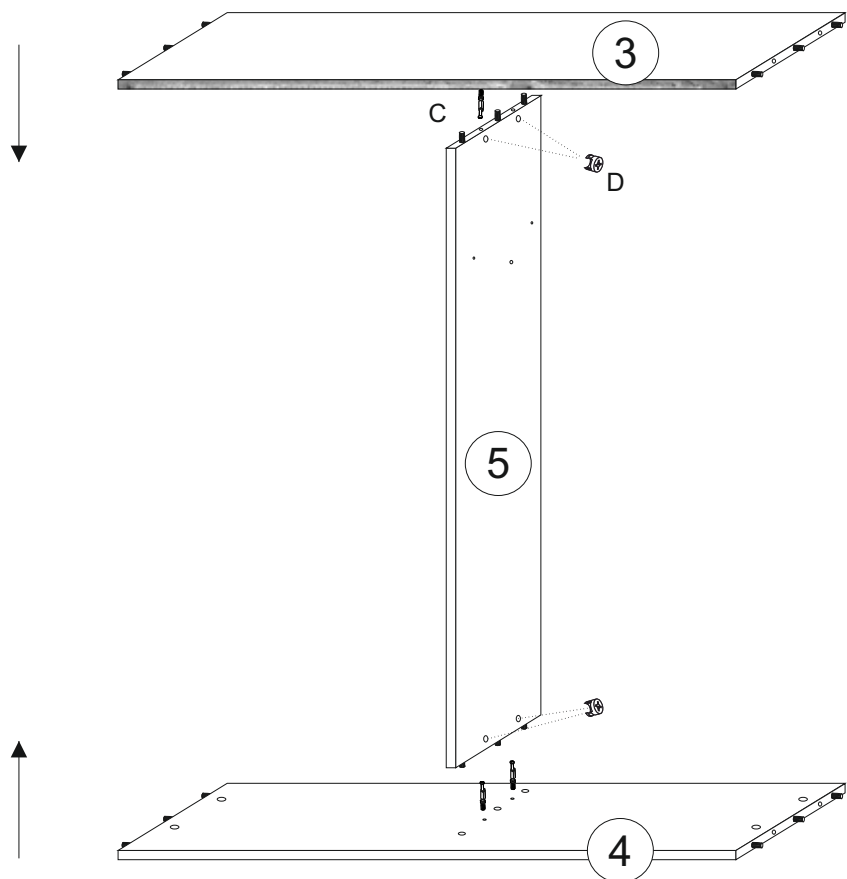

Kledingkast Miami

(PL) Instrukcja montażu
 (D) Aufbauanleitung
 (GB) Assembly instruction
 (NL) Handleiding

Karta gwarancyjna
 der Garantieschein
 Guarantee certificate
 Záručný list

lp	Afmetingen	Aantal
1	1990x620	1
2	1990x620	1
3	1568x619	1
4	1568x619	1
5	1877x500	1
6	776x500	5
8	1566x80	2
9	1857x800	1
10	1990x80	2
11	1442x80	1
12	1910x800	2

Akcesoria - Accessories - die Accessoires

A  x1	B  x26	C  x12	D  x12	F 3.5x13  x20
G 4x25  x4	H  x2	I  x20	J  x1	K  x2
M.  x35	P.  x8	U  x4	U1  x8	U2  x4
V  x10	W  x2			

24x

A=B

U2

U1