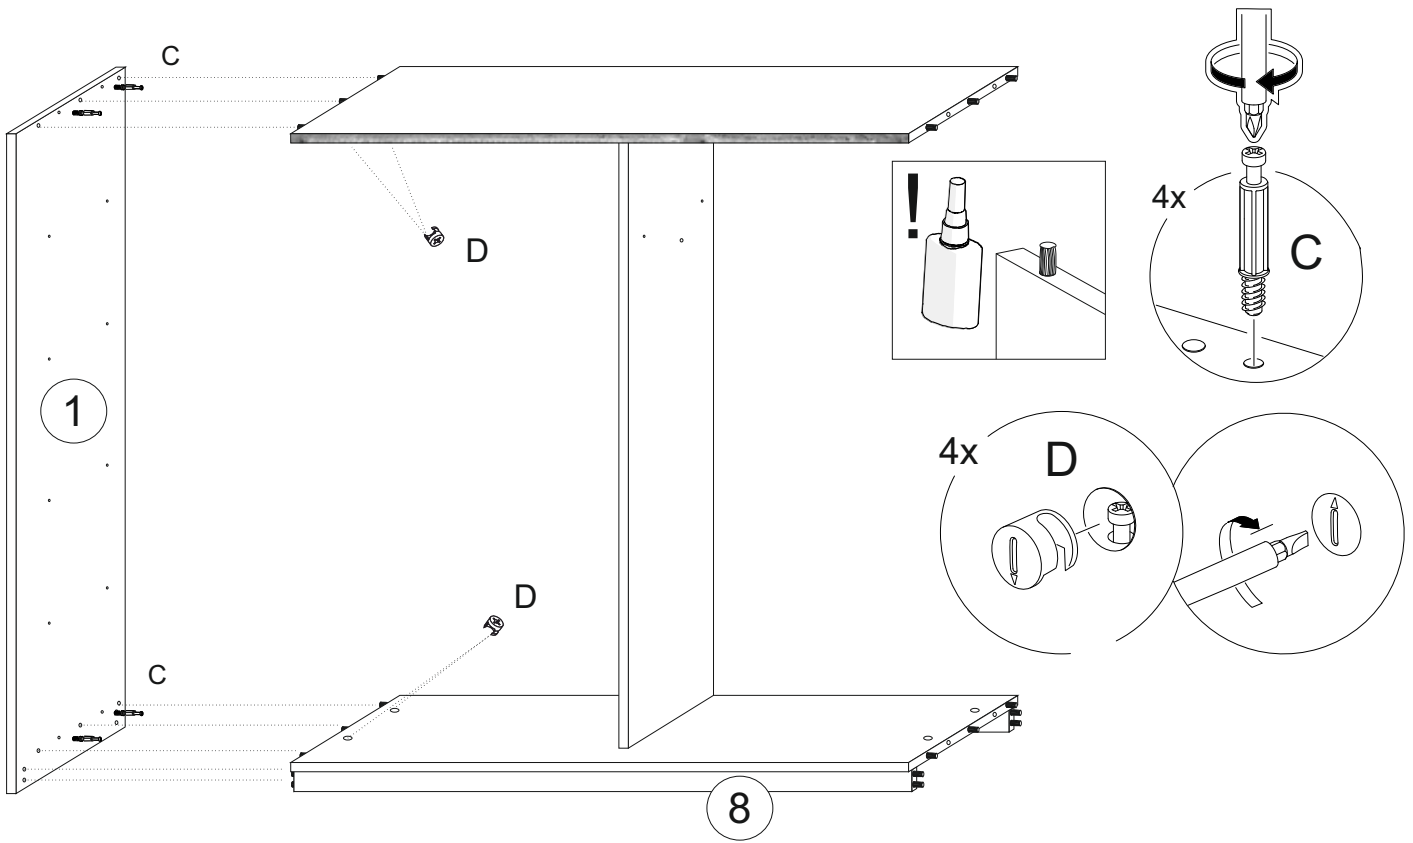

Kledingkast Miami

(PL) Instrukcja montażu
 (D) Aufbauanleitung
 (GB) Assembly instruction
 (NL) Handleiding

Karta gwarancyjna
 der Garantieschein
 Guarantee certificate
 Záručný list

lp	Afmetingen	Aantal
1	1990x620	1
2	1990x620	1
3	1568x619	1
4	1568x619	1
5	1877x500	1
6	776x500	5
8	1566x80	2
9	1857x800	1
10	1990x80	2
11	1442x80	1
12	1910x800	2

Akcesoria - Accessories - die Accessoires

A  x1	B  x26	C  x12	D  x12	F 3.5x13  x20
G 4x25  x4	H  x2	I  x20	J  x1	K  x2
M.  x35	P.  x8	U  x4	U1  x8	U2  x4
V  x10	W  x2			

24x

A=B

U2

U1