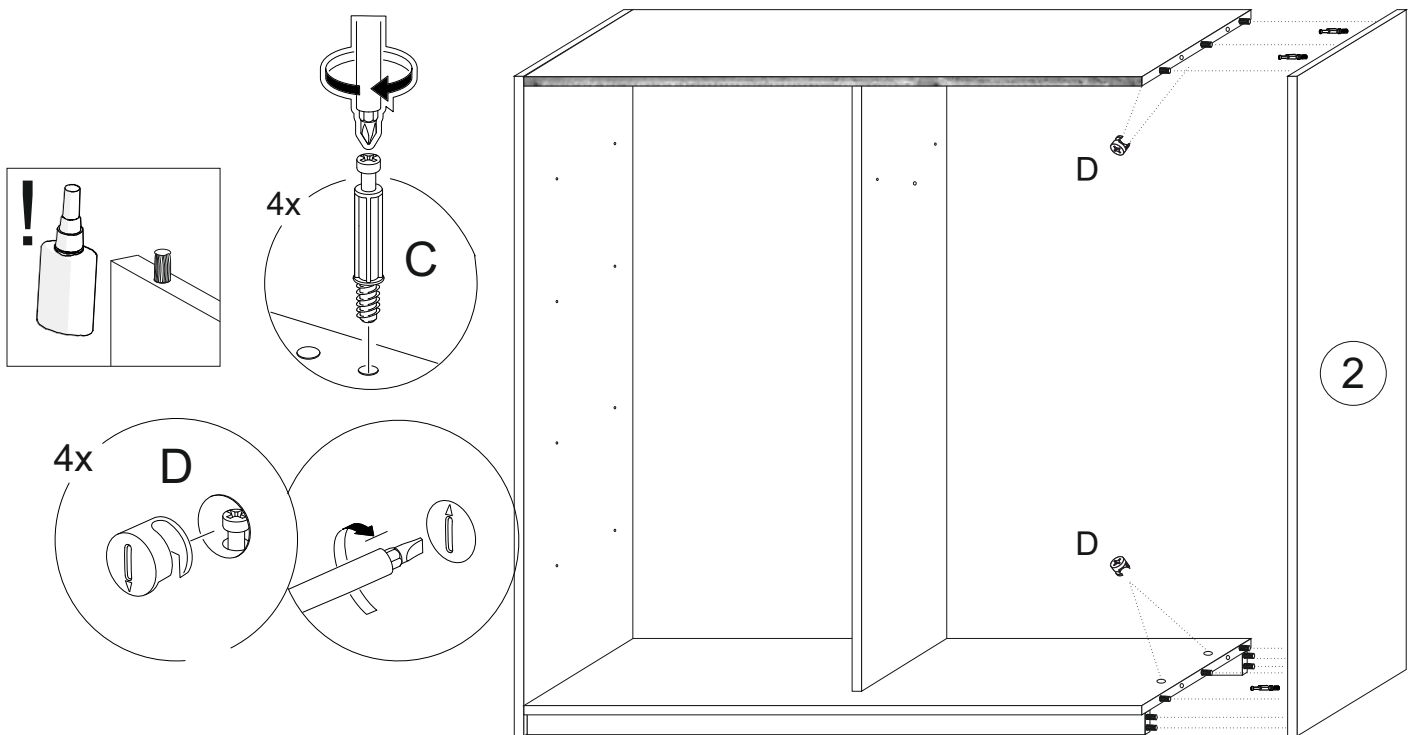

Kledingkast Miami

(PL) Instrukcja montażu
 (D) Aufbauanleitung
 (GB) Assembly instruction
 (NL) Handleiding

Karta gwarancyjna
 der Garantieschein
 Guarantee certificate
 Záručný list

lp	Afmetingen	Aantal
1	1990x620	1
2	1990x620	1
3	1568x619	1
4	1568x619	1
5	1877x500	1
6	776x500	5
8	1566x80	2
9	1857x800	1
10	1990x80	2
11	1442x80	1
12	1910x800	2

Akcesoria - Accessories - die Accessoires

A  x1	B  x26	C  x12	D  x12	F 3.5x13  x20
G 4x25  x4	H  x2	I  x20	J  x1	K  x2
M.  x35	P.  x8	U  x4	U1  x8	U2  x4
V  x10	W  x2			

24x

A=B

U2

U1