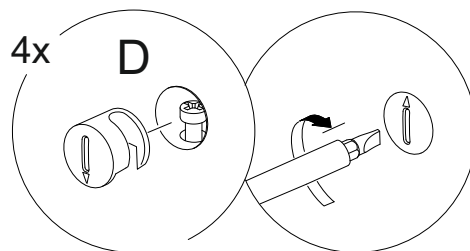

Kledingkast Miami

(PL) Instrukcja montażu
 (D) Aufbauanleitung
 (GB) Assembly instruction
 (NL) Handleiding

Karta gwarancyjna
 der Garantieschein
 Guarantee certificate
 Záručný list

lp	Afmetingen	Aantal
1	1990x620	1
2	1990x620	1
3	1568x619	1
4	1568x619	1
5	1877x500	1
6	776x500	5
8	1566x80	2
9	1857x800	1
10	1990x80	2
11	1442x80	1
12	1910x800	2

Akcesoria - Accessories - die Accessoires

A  x1	B  x26	C  x12	D  x12	F 3.5x13  x20
G 4x25  x4	H  x2	I  x20	J  x1	K  x2
M.  x35	P.  x8	U  x4	U1  x8	U2  x4
V  x10	W  x2			

24x

A=B

U2

U1