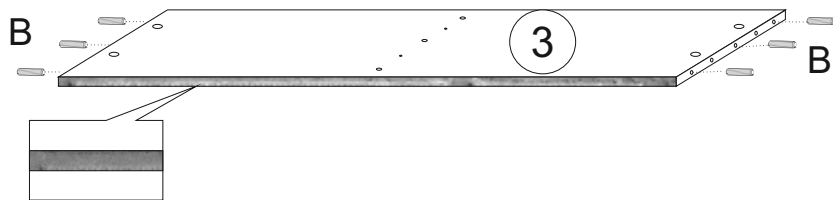

Kledingkast Miami

(PL) Instrukcja montażu
 (D) Aufbauanleitung
 (GB) Assembly instruction
 (NL) Handleiding

Karta gwarancyjna
 der Garantieschein
 Guarantee certificate
 Záručný list

lp	Afmetingen	Aantal
1	1990x620	1
2	1990x620	1
3	1568x619	1
4	1568x619	1
5	1877x500	1
6	776x500	5
8	1566x80	2
9	1857x800	1
10	1990x80	2
11	1442x80	1
12	1910x800	2

Akcesoria - Accessories - die Accessoires

A  x1	B  x26	C  x12	D  x12	F 3.5x13  x20
G 4x25  x4	H  x2	I  x20	J  x1	K  x2
M.  x35	P.  x8	U  x4	U1  x8	U2  x4
V  x10	W  x2			

24x

A=B

U2

U1