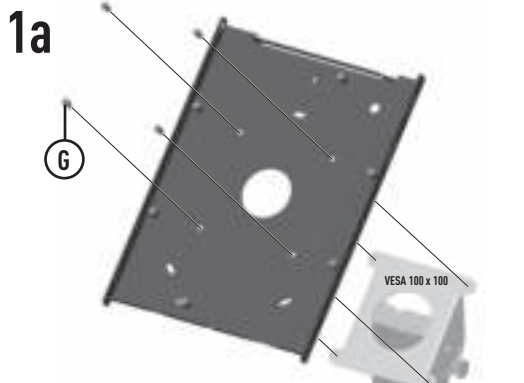

PTS 12XX
Secure Tablet Enclosure

- (A) = 1x
- (C) = 4x
- (E) = 1x
- (G) = 4x
- (B) = 1x
- (D) = 6x
- (F) = 2x
- (H) = 2x

Mounting instructions

- Montagevoorschrift
- Instructions de montage
- Montageanleitung
- Guía de montaje
- Istruzioni di montaggio
- Instruções de montagem
- Monteringsanvisning
- Instrukcja montażu
- Рекомендации по установке