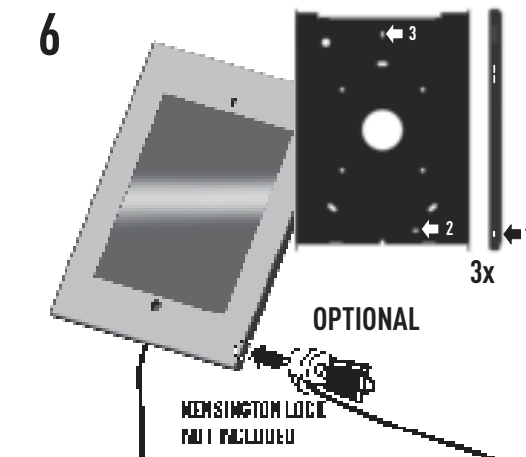

PTS 12XX
Secure Tablet Enclosure

- (A) = 1x
- (C) = 4x
- (E) = 1x
- (G) = 4x
- (B) = 1x
- (D) = 6x
- (F) = 2x
- (H) = 2x

Mounting instructions

- Montagevoorschrift
- Instructions de montage
- Montageanleitung
- Guía de montaje
- Istruzioni di montaggio
- Instruções de montagem
- Monteringsanvisning
- Instrukcja montażu
- Рекомендации по установке