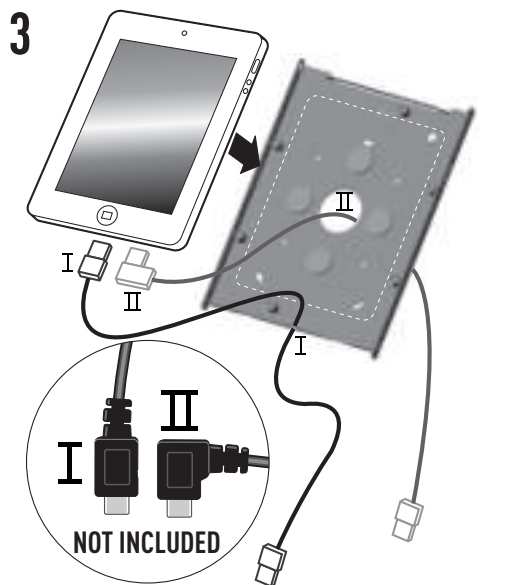

PTS 12XX
Secure Tablet Enclosure

- (A) = 1x
- (C) = 4x
- (E) = 1x
- (G) = 4x
- (B) = 1x
- (D) = 6x
- (F) = 2x
- (H) = 2x

Mounting instructions

- Montagevoorschrift
- Instructions de montage
- Montageanleitung
- Guía de montaje
- Istruzioni di montaggio
- Instruções de montagem
- Monteringsanvisning
- Instrukcja montażu
- Рекомендации по установке