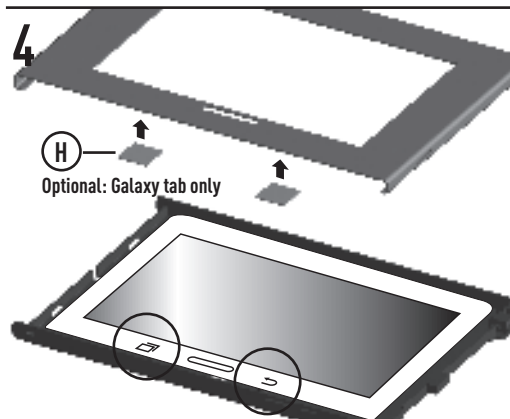

PTS 12XX
Secure Tablet Enclosure

- (A) = 1x
- (C) = 4x
- (E) = 1x
- (G) = 4x
- (B) = 1x
- (D) = 6x
- (F) = 2x
- (H) = 2x

Mounting instructions

- Montagevoorschrift
- Instructions de montage
- Montageanleitung
- Guía de montaje
- Istruzioni di montaggio
- Instruções de montagem
- Monteringsanvisning
- Instrukcja montażu
- Рекомендации по установке