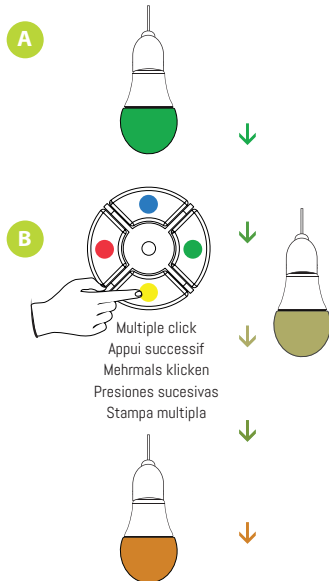

Select a Color

Sélectionner une couleur
Wählen Sie eine Farbe
Selecione un color
Selezionare un colore

Record as a favorite

Enregistrer comme favori
Als Favorit festlegen
Guardar como favorito
Registra como preferito

Select an Intermediate Color

Sélectionner une couleur intermédiaire
Wählen Sie eine Übergangsfarbe
Selecione un color intermedio
Selezionare un colore intermedio

Add remote control in App

Ajouter la télécommande dans l'app
Fernbedienung in app hinzufügen
Añadir el mando en la aplicación
Aggiungere il telecomando nell' app

Put remote control in «smartphone» mode
Mettre la télécommande en mode «smartphone»
Fernbedienung in «Smartphone» -Modus setzen
Poner el mando en modo «smartphone»
Impostare il telecomando in modalità «smartphone»