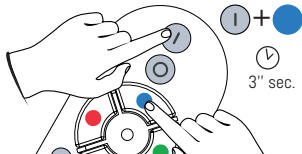

Select an Intermediate Color

Sélectionner une couleur intermédiaire
Wählen Sie eine Übergangsfarbe
Selecione un color intermedio
Selezionare un colore intermedio

Add remote control in App

Ajouter la télécommande dans l'app
Fernbedienung in app hinzufügen
Añadir el mando en la aplicación
Aggiungere il telecomando nell' app

Put remote control in «smartphone» mode
Mettre la télécommande en mode «smartphone»
Fernbedienung in «Smartphone» -Modus setzen
Poner el mando en modo «smartphone»
Impostare il telecomando in modalità «smartphone»