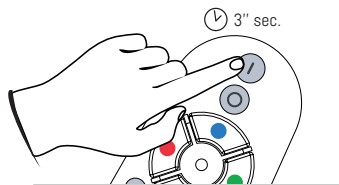

🔍 AwoX SmartControl

Available on the
App Store

GET IT ON
Google play

2

Add a light bulb in app

Ajouter une ampoule dans l'app
Fügen Sie eine Glühbirne in der App hinzu
Añadir una bombilla en aplicación
Aggiungere una lampadina nell' App

3

Follow the wizard
Suivre l'assistant
Folgen Sie dem Assistenten
Seguire la procedura guidata

1

2

3

3 seconds long press

Appui long de 3 secondes
Für 3 Sekunden drücken
Presión larga de 3 segundos
Premere a lungo 3 secondi