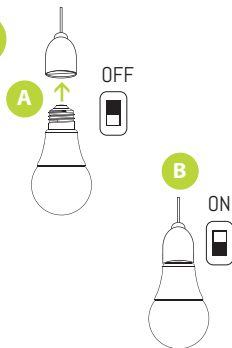

🔍 AwoX SmartControl

Available on the
App Store

GET IT ON
Google play

2

Add a light bulb in app

Ajouter une ampoule dans l'app
Fügen Sie eine Glühbirne in der App hinzu
Añadir una bombilla en aplicación
Aggiungere una lampadina nell' App

3

Follow the wizard
Suivre l'assistant
Folgen Sie dem Assistenten
Seguire la procedura guidata

1

2

3

3 seconds long press

Appui long de 3 secondes
Für 3 Sekunden drücken
Presión larga de 3 segundos
Premere a lungo 3 secondi