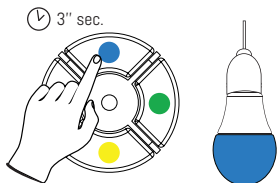

Select a Color

Sélectionner une couleur
Wählen Sie eine Farbe
Selecione un color
Selezionare un colore