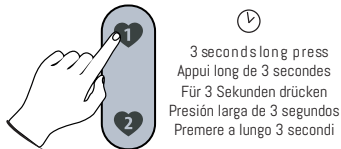

Select an Intermediate Color

Sélectionner une couleur intermédiaire
Wählen Sie eine Übergangsfarbe
Selecione un color intermedio
Selezionare un colore intermedio

Add remote control in App

Ajouter la télécommande dans l'app
Fernbedienung in app hinzufügen
Añadir el mando en la aplicación
Aggiungere il telecomando nell' app