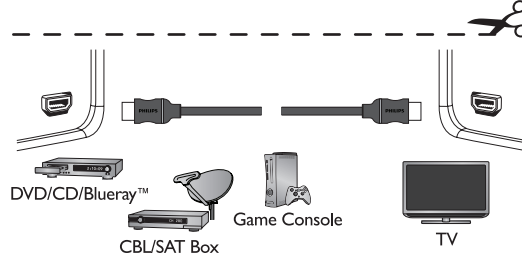

300 SERIES

M-M

- EN** **High Speed HDMI™**. Transfers hi-definition audio/video signals between components. Gold-plated connectors and added shielding ensure excellent picture and sound.
- DE** **High Speed HDMI™**. Ermöglicht die Übertragung von Audio- und Videosignalen in High Definition zwischen Geräten. Vergoldete Stecker und zusätzliche Abschirmung garantieren Bild und Ton in hervorragender Qualität.
- FR** **HDMI™ haute vitesse**. Permet de transférer les signaux audio/vidéo haute définition entre les composants. Les connecteurs plaqués or et le blindage supplémentaire garantissent une image et un son d'excellente qualité.
- NL** **Snelle HDMI™**. Vergulde aansluitingen en extra bescherming zorgen voor een uitstekende beeld- en geluidskwaliteit.
- ES** **HDMI™ de alta velocidad**. Los conectores chapados en oro y una protección adicional garantizan una excelente calidad de imagen y sonido.
- PT** **Cabo HDMI™ de alta velocidade**. Conectores banhados a ouro e blindagem extra para garantir excelente qualidade de imagem e som.
- IT** **HDMI™ ad alta velocità**. Connettori rivestiti in oro e schermatura aggiuntiva per immagini e audio di alta qualità.
- HU** **Nagy átviteli sebességű HDMI™**. Az arnyékolással ellátott aranybevonatú csatlakozók kiváló kép- és hangminőséget biztosítanak.
- SV** **HDMI™ med hög hastighet**. Guldpläterade kontakter och extra skärmning garanterar utmärkt bild och ljud.
- EL** **HDMI™ υψηλής ταχύτητας**. Οι επίχρυσες υποδοχές και η πρόσθετη θωράκιση εξασφαλίζουν εξαιρετική ποιότητα εικόνας και ήχου.
- TR** **Yüksek Hızlı HDMI™**. Altın kaplama konektörler ve ek koruma mükemmel görüntü ve ses sağlar.
- RU** **Высокоскоростной HDMI™**. Позолоченные разъемы и дополнительная изоляция обеспечивают великолепное звучание и изображение.
- PL** **Przewód High Speed HDMI™**. Połączone złącza i dodatkowe ekranowanie zapewniają doskonały obraz i dźwięk.
- FI** **Nopea HDMI™**. Kullattu liitin ja lisäsuojaus takaavat erinomaisen kuvan ja äänen.
- CS** **Vysokorychlostní kabel HDMI™**. Połącené konektory a přídatné stínění zaručují skvělý obraz a zvuk.