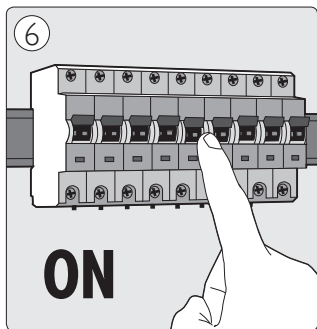

Excl.

5

b

Philips Lighting Contact Centre
Int. Business Reply Service
I.B.R.S. / C.C.R.I. Numéro 10461
5600 VB Eindhoven
Pays-Bas / The Netherlands

www.philips.com/homelighting
☎ +800 7445 4775

4404.016.97021
Last update: 17/01/14