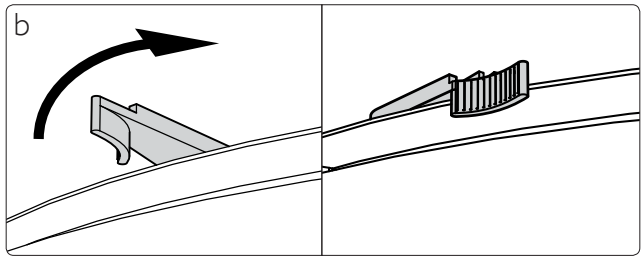

Excl.

5

b

Philips Lighting Contact Centre
Int. Business Reply Service
I.B.R.S. / C.C.R.I. Numéro 10461
5600 VB Eindhoven
Pays-Bas / The Netherlands

www.philips.com/homelighting
☎ +800 7445 4775

4404.016.97021
Last update: 17/01/14