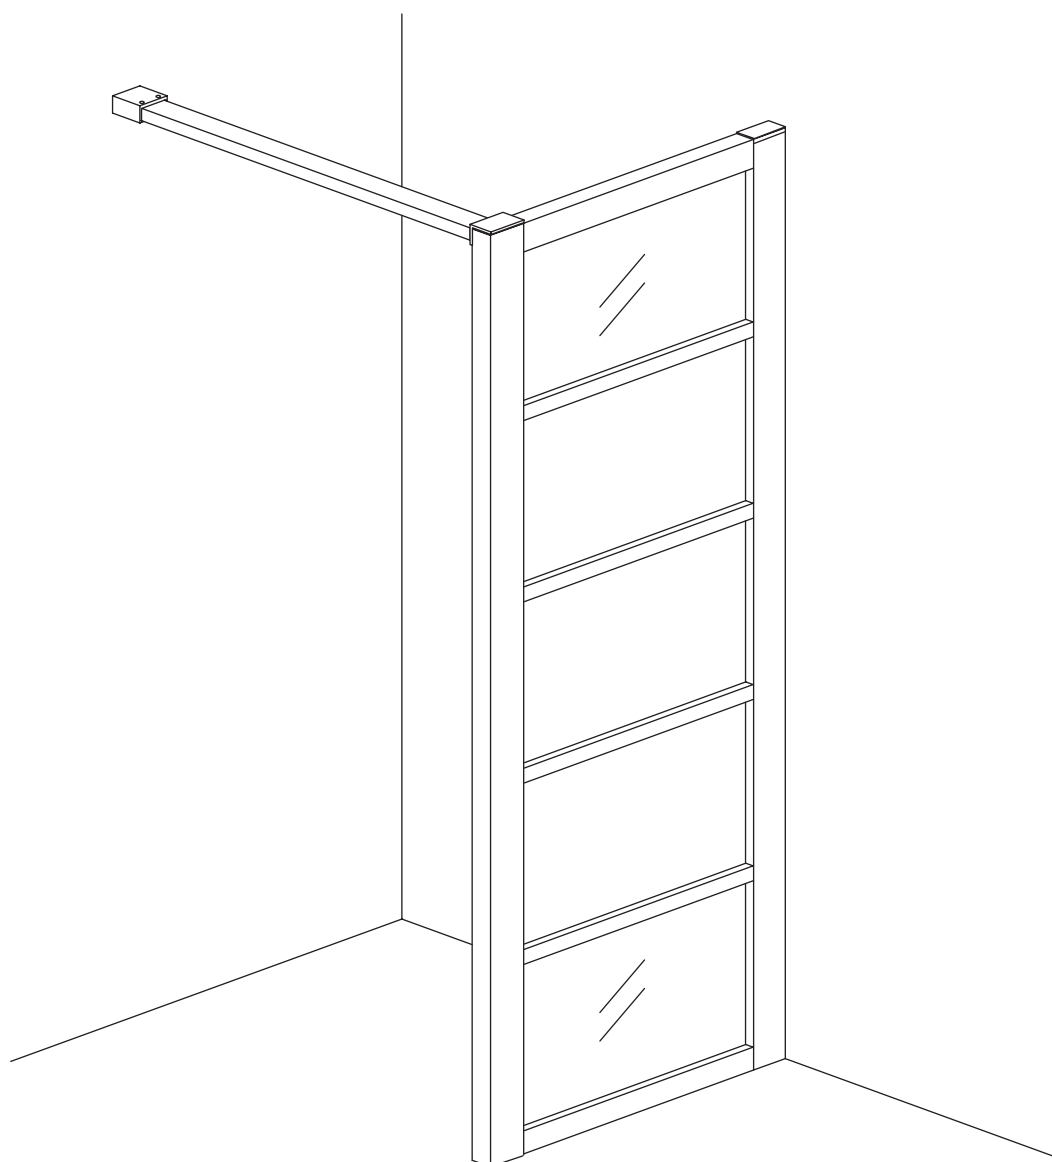

INSTALLATIE VOORSCHRIFT

HORIZON INLOOPDOUCHE
MATZWART RASTER

Zonder NANO

NANO

beide zijden NANO behandeld

beide zijden NANO behandeld

NANO garantie: 2 jaar bij normaal gebruik
LET OP: gebruik geen grove scherpe voorwerpen, zoals schuursponsjes of staalwol om het glas schoon te maken.

1

3

X10

X1

X1

5

Voorzie alleen de buitenzijde van de cabine van siliconenkit.