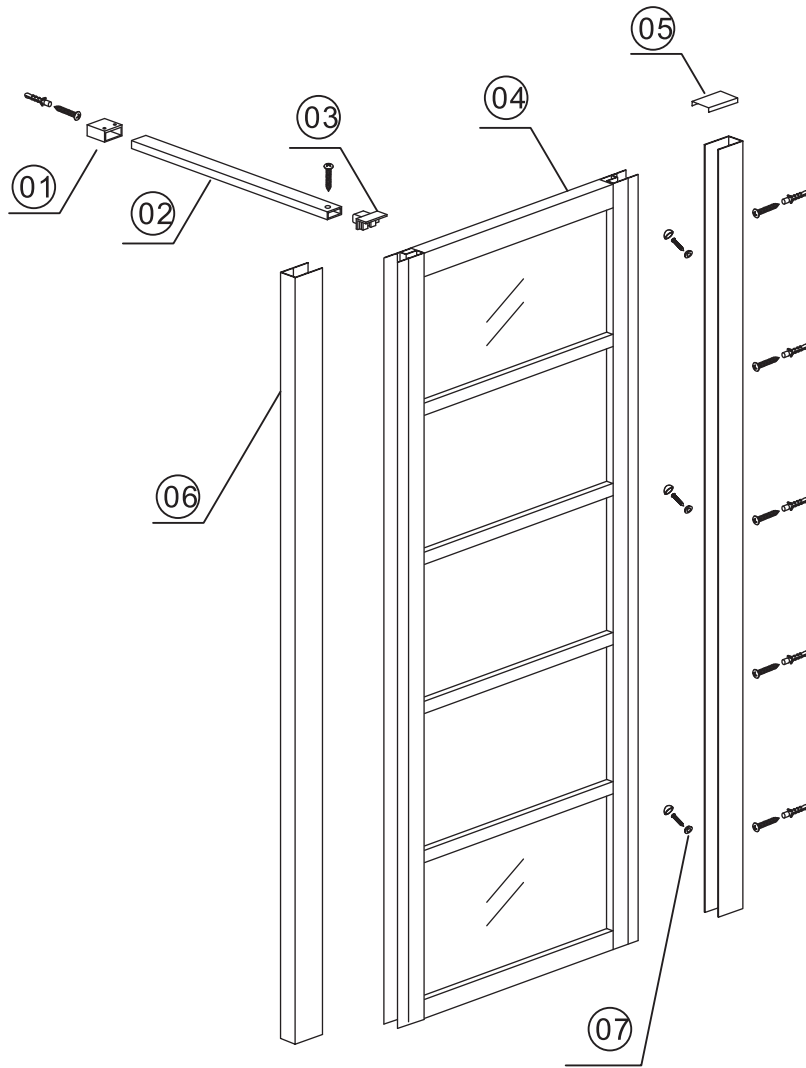

INSTALLATIE VOORSCHRIFT

HORIZON INLOOPDOUCHE
MATZWART RASTER

Zonder NANO

NANO

beide zijden NANO behandeld

beide zijden NANO behandeld

NANO garantie: 2 jaar bij normaal gebruik
LET OP: gebruik geen grove scherpe voorwerpen, zoals schuursponsjes of staalwol om het glas schoon te maken.

1

3

X10

X1

X1

5

Voorzie alleen de buitenzijde van de cabine van siliconenkit.