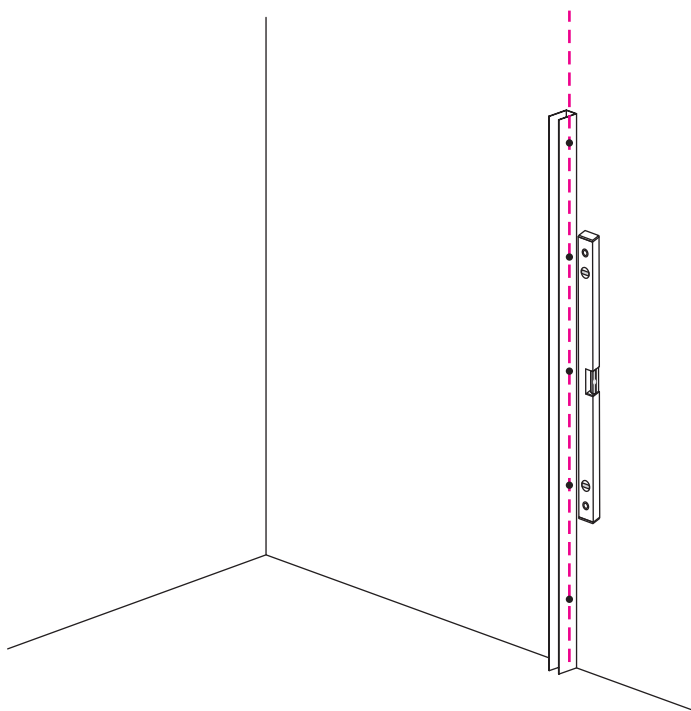

INSTALLATIE VOORSCHRIFT

HORIZON INLOOPDOUCHE
MATZWART RASTER

Zonder NANO

NANO

beide zijden NANO behandeld

beide zijden NANO behandeld

NANO garantie: 2 jaar bij normaal gebruik
LET OP: gebruik geen grove scherpe voorwerpen, zoals schuursponsjes of staalwol om het glas schoon te maken.

1

3

X10

X1

X1

5

Voorzie alleen de buitenzijde van de cabine van siliconenkit.