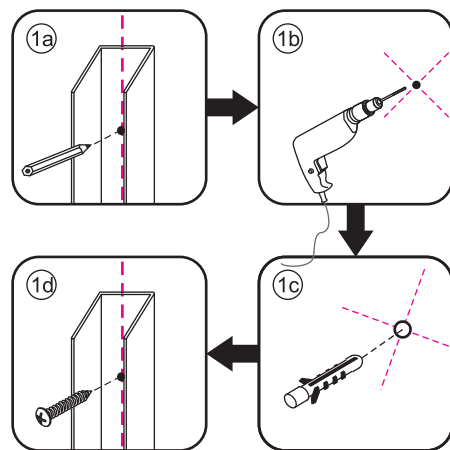

INSTALLATIE VOORSCHRIFT

HORIZON INLOOPDOUCHE
MATZWART RASTER

Zonder NANO

NANO

beide zijden NANO behandeld

beide zijden NANO behandeld

NANO garantie: 2 jaar bij normaal gebruik
LET OP: gebruik geen grove scherpe voorwerpen, zoals schuursponsjes of staalwol om het glas schoon te maken.

1

3

X10

X1

X1

5

Voorzie alleen de buitenzijde van de cabine van siliconenkit.