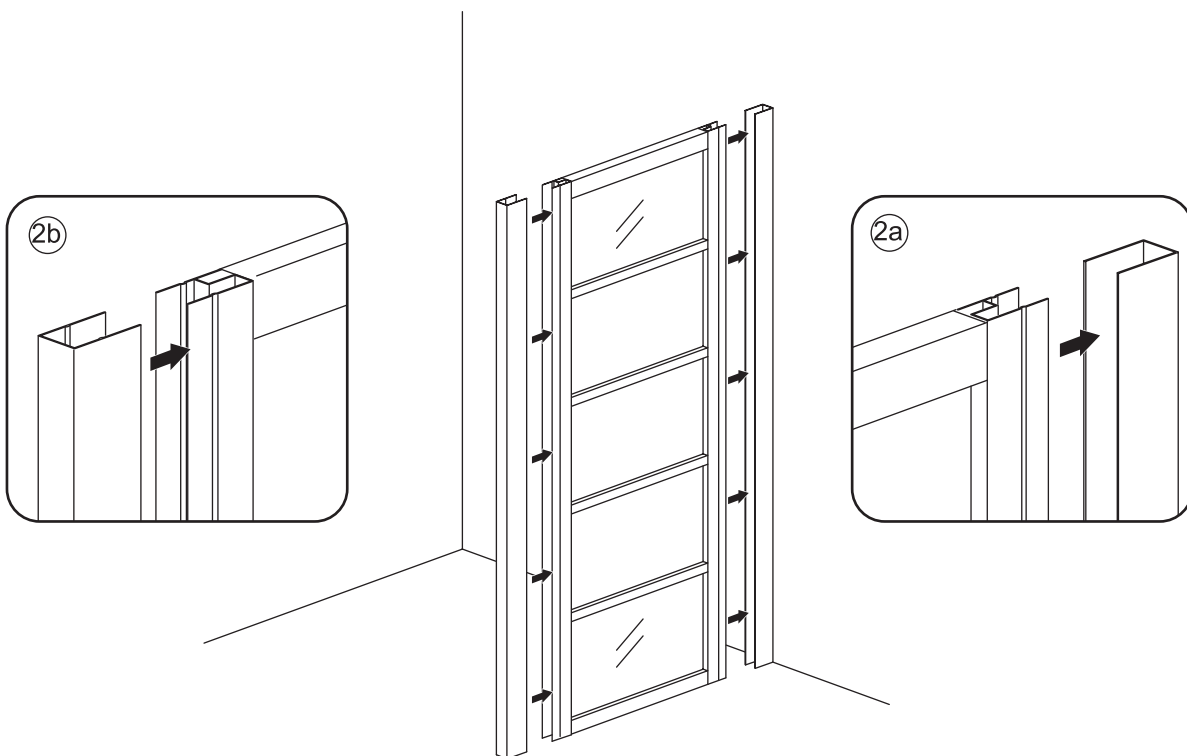

INSTALLATIE VOORSCHRIFT

HORIZON INLOOPDOUCHE
MATZWART RASTER

Zonder NANO

NANO

beide zijden NANO behandeld

beide zijden NANO behandeld

NANO garantie: 2 jaar bij normaal gebruik
LET OP: gebruik geen grove scherpe voorwerpen, zoals schuursponsjes of staalwol om het glas schoon te maken.

1

3

X10

X1

X1

5

Voorzie alleen de buitenzijde van de cabine van siliconenkit.