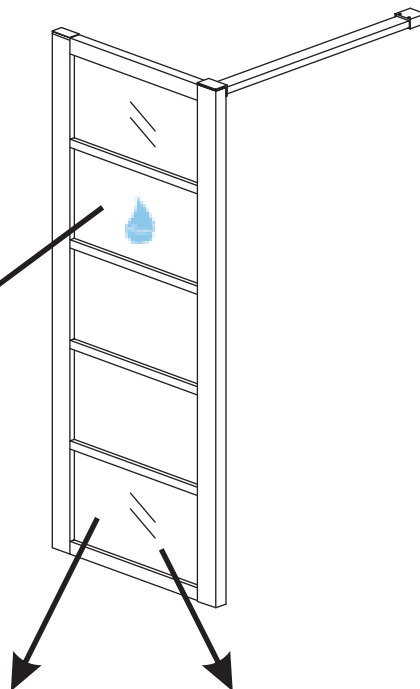

INSTALLATIE VOORSCHRIFT

HORIZON INLOOPDOUCHE
MATZWART RASTER

Zonder NANO

NANO

beide zijden NANO behandeld

beide zijden NANO behandeld

NANO garantie: 2 jaar bij normaal gebruik
LET OP: gebruik geen grove scherpe voorwerpen, zoals schuursponsjes of staalwol om het glas schoon te maken.

1

3

X10

X1

X1

5

Voorzie alleen de buitenzijde van de cabine van siliconenkit.